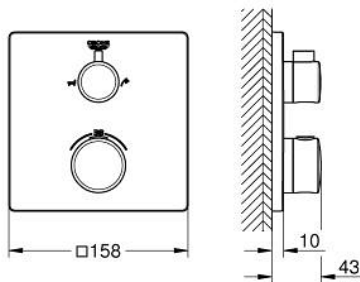

### PRODUCTOMSCHRIJVING

- Kleur: chroom
- alleen te gebruiken met ruwbouwset GROHE Rapido SmartBox 35 604
- GROHE TurboStat: 2x sneller en 2x nauwkeuriger de gewenste temperatuur
- GROHE LongLife finish
- wandrozet met GROHE FastFixation (afgedekte rozet- en schachtdichting, afgedekte bevestiging)
- metalen rozet, na installatie 6° verstelbaar
- GROHE SafeStop: instelknop met veiligheidsblokkering bij 38°C
- GROHE SafeStop Plus optionele temperatuurbegrenzer op 43°C of 46°C
- GROHE AquaDimmer, geïntegreerde afsluitkraan/omsteller
- doorstroming: uitgang B = 27 l/min uitgang C = 30 l/min
- wordt geleverd zonder inbouwdeel 35 604 (apart te bestellen)

### RESERVEONDERDELEN , juli 2017 – nu

- 1: Instelknop (Bestelnummer 49082000)
- 2: Montageplaat (Bestelnummer 49080000)
- 3: Rozet (Bestelnummer 49079000)
- 4: Volumegreep (Bestelnummer 49081000)
- 5: Aquadimmer (Bestelnummer 49084000)
- 6: Compact thermo-element 3/4" (Bestelnummer 49028000)
- 7: Terugslagklep (Bestelnummer 49085000)
- 8: Dichting 1/2" (Bestelnummer 48360000)
- 9: GROHE TurboStat cartouche 3/4" (Bestelnummer 49003000)\*
- 10: Sleutel voor bovenstuk 3/4 (Bestelnummer 49059000)\*
- 11: Service stops (Bestelnummer 1405300M)\*
- 12: Universele verlengset voor 2-greeps thermostaten, 25 mm (Bestelnummer 14058000)\*
- 13: Terugstroombeveiligingscombinatie voor Talentofill (DIN EN1717) (Bestelnummer 14055000)\*