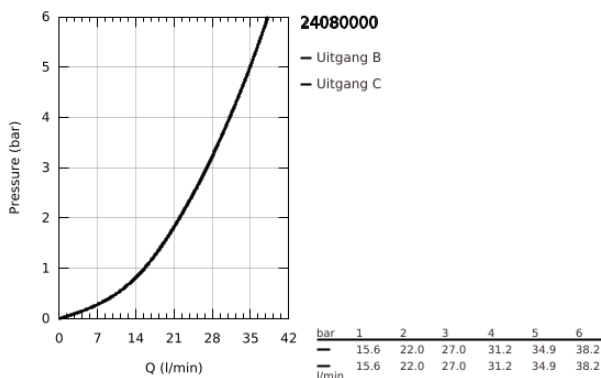

## 24 080 000 GROHTHERM THERMOSTATISCHE BADMENGKRAAN VOOR SMARTBOX, VOOR 2 UITGANGEN MET GEÏNTEGREERDE AFSLUITKRAAN/OMSTELLER

### PRODUCTOMSCHRIJVING

- Kleur: chroom
- alleen te gebruiken met ruwbouwset GROHE Rapido SmartBox 35 604
- GROHE TurboStat: 2x sneller en 2x nauwkeuriger de gewenste temperatuur
- GROHE LongLife finish
- wandrozet met GROHE FastFixation (afgedekte rozet- en schachtdichting, afgedekte bevestiging)
- metalen rozet, na installatie 6° verstelbaar
- GROHE SafeStop: instelknop met veiligheidsblokkering bij 38°C
- GROHE SafeStop Plus optionele temperatuurbegrenzer op 43°C of 46°C
- GROHE AquaDimmer, geïntegreerde afsluitkraan/omsteller
- doorstroming: uitgang B = 27 l/min uitgang C = 30 l/min
- wordt geleverd zonder inbouwdeel 35 604 (apart te bestellen)