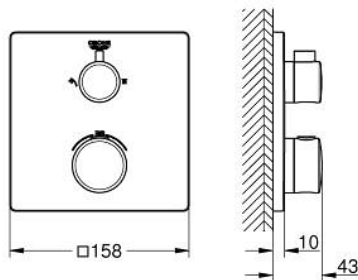

24 079 000 GROHTHERM THERMOSTATISCHE DOUCHEMENGKRAAN VOOR SMARTBOX, VOOR 2 UITGANGEN MET GEÏNTEGREERDE AFSLUITKRAAN/OMSTELLER

PRODUCTOMSCHRIJVING

- Kleur: chroom
- alleen te gebruiken met ruwbouwset GROHE Rapido SmartBox 35 604
- GROHE TurboStat: 2x sneller en 2x nauwkeuriger de gewenste temperatuur
- GROHE LongLife finish
- wandrozet met GROHE FastFixation (afgedekte rozet- en schachtdichting, afgedekte bevestiging)
- metalen rozet, na installatie 6° verstelbaar
- GROHE SafeStop: instelknop met veiligheidsblokkering bij 38°C
- GROHE SafeStop Plus optionele temperatuurbegrenzer op 43°C of 46°C
- GROHE AquaDimmer, geïntegreerde afsluitkraan/omsteller
- doorstroming: uitgang B = 27 l/min uitgang C = 30 l/min
- wordt geleverd zonder inbouwdeel 35 604 (apart te bestellen)

24 079 000 GROHTHERM THERMOSTATISCHE DOUCHEMENGKRAAN VOOR SMARTBOX, VOOR 2 UITGANGEN MET GEÏNTEGREERDE AFSLUITKRAAN/OMSTELLER

RESERVEONDERDELEN , juli 2017 – nu

- 1: Instelknop (Bestelnummer 49082000)
 - 2: Montageplaat (Bestelnummer 49080000)
 - 3: Rozet (Bestelnummer 49078000)
 - 4: Volumegreep (Bestelnummer 49081000)
 - 5: Aquadimmer (Bestelnummer 49084000)
 - 6: Compact thermo-element 3/4" (Bestelnummer 49028000)
 - 7: Terugslagklep (Bestelnummer 49085000)
 - 8: Dichting 1/2" (Bestelnummer 48360000)
 - 9: GROHE TurboStat cartouche 3/4" (Bestelnummer 49003000)*
 - 10: Sleutel voor bovenstuk 3/4" (Bestelnummer 49059000)*
 - 11: Service stops (Bestelnummer 1405300M)*
 - 12: Universele verlengset voor 2-greeps thermostaten, 25 mm (Bestelnummer 14058000)*
- * Optionele accessoires