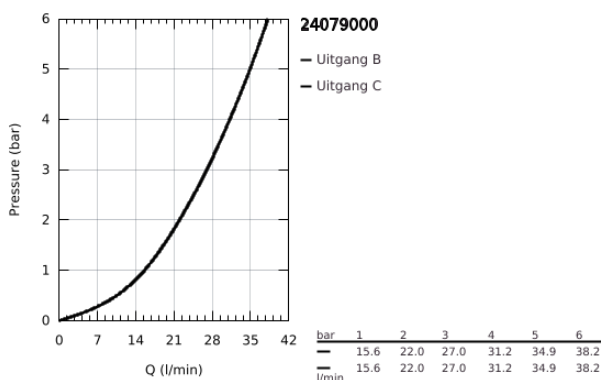

24 079 000 GROHTHERM THERMOSTATISCHE DOUCHEMENGKRAAN VOOR SMARTBOX, VOOR 2 UITGANGEN MET GEÏNTEGREERDE AFSLUITKRAAN/OMSTELLER

PRODUCTOMSCHRIJVING

- Kleur: chroom
- alleen te gebruiken met ruwbouwset GROHE Rapido SmartBox 35 604
- GROHE TurboStat: 2x sneller en 2x nauwkeuriger de gewenste temperatuur
- GROHE LongLife finish
- wandrozet met GROHE FastFixation (afgedekte rozet- en schachtdichting, afgedekte bevestiging)
- metalen rozet, na installatie 6° verstelbaar
- GROHE SafeStop: instelknop met veiligheidsblokkering bij 38°C
- GROHE SafeStop Plus optionele temperatuurbegrenzer op 43°C of 46°C
- GROHE AquaDimmer, geïntegreerde afsluitkraan/omsteller
- doorstroming: uitgang B = 27 l/min uitgang C = 30 l/min
- wordt geleverd zonder inbouwdeel 35 604 (apart te bestellen)

24 079 000 GROHTHERM THERMOSTATISCHE DOUCHEMENGKRAAN VOOR SMARTBOX, VOOR 2 UITGANGEN MET GEÏNTEGREERDE AFSLUITKRAAN/OMSTELLER

RESERVEONDERDELEN , juli 2017 – nu

- 1: Instelknop (Bestelnummer 49082000)
 - 2: Montageplaat (Bestelnummer 49080000)
 - 3: Rozet (Bestelnummer 49078000)
 - 4: Volumegreep (Bestelnummer 49081000)
 - 5: Aquadimmer (Bestelnummer 49084000)
 - 6: Compact thermo-element 3/4" (Bestelnummer 49028000)
 - 7: Terugslagklep (Bestelnummer 49085000)
 - 8: Dichting 1/2" (Bestelnummer 48360000)
 - 9: GROHE TurboStat cartouche 3/4" (Bestelnummer 49003000)*
 - 10: Sleutel voor bovenstuk 3/4" (Bestelnummer 49059000)*
 - 11: Service stops (Bestelnummer 1405300M)*
 - 12: Universele verlengset voor 2-greeps thermostaten, 25 mm (Bestelnummer 14058000)*
- * Optionele accessoires