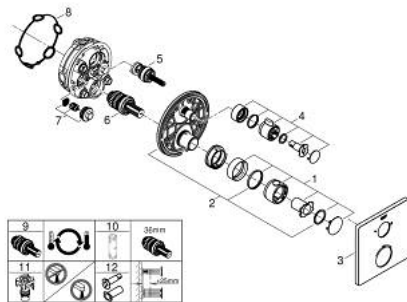

24 079 000 GROHTHERM THERMOSTATISCHE DOUCHEMENGKRAAN VOOR SMARTBOX, VOOR 2 UITGANGEN MET GEÏNTEGREERDE AFSLUITKRAAN/OMSTELLER

PRODUCTOMSCHRIJVING

- Kleur: chroom
- alleen te gebruiken met ruwbouwset GROHE Rapido SmartBox 35 604
- GROHE TurboStat: 2x sneller en 2x nauwkeuriger de gewenste temperatuur
- GROHE LongLife finish
- wandrozet met GROHE FastFixation (afgedekte rozet- en schachtdichting, afgedekte bevestiging)
- metalen rozet, na installatie 6° verstelbaar
- GROHE SafeStop: instelknop met veiligheidsblokkering bij 38°C
- GROHE SafeStop Plus optionele temperatuurbegrenzer op 43°C of 46°C
- GROHE AquaDimmer, geïntegreerde afsluitkraan/omsteller
- doorstroming: uitgang B = 27 l/min uitgang C = 30 l/min
- wordt geleverd zonder inbouwdeel 35 604 (apart te bestellen)

24 079 000 GROHTHERM THERMOSTATISCHE DOUCHEMENGKRAAN VOOR SMARTBOX, VOOR 2 UITGANGEN MET GEÏNTEGREERDE AFSLUITKRAAN/OMSTELLER

RESERVEONDERDELEN , juli 2017 – nu

- 1: Instelknop (Bestelnummer 49082000)
 - 2: Montageplaat (Bestelnummer 49080000)
 - 3: Rozet (Bestelnummer 49078000)
 - 4: Volumegreep (Bestelnummer 49081000)
 - 5: Aquadimmer (Bestelnummer 49084000)
 - 6: Compact thermo-element 3/4" (Bestelnummer 49028000)
 - 7: Terugslagklep (Bestelnummer 49085000)
 - 8: Dichting 1/2" (Bestelnummer 48360000)
 - 9: GROHE TurboStat cartouche 3/4" (Bestelnummer 49003000)*
 - 10: Sleutel voor bovenstuk 3/4" (Bestelnummer 49059000)*
 - 11: Service stops (Bestelnummer 1405300M)*
 - 12: Universele verlengset voor 2-greeps thermostaten, 25 mm (Bestelnummer 14058000)*
- * Optionele accessoires