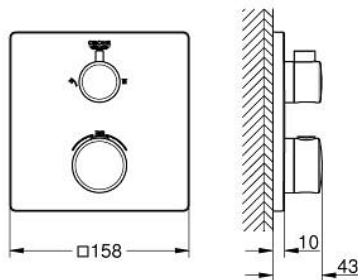

24 079 000 GROHTHERM MITIGEUR DE DOUCHE THERMOSTATIQUE POUR SMARTBOX, POUR 2 SORTIES AVEC ROBINET D'ARRÊT / INVERSEUR INTÉGRÉ

DESCRIPTION DU PRODUIT

- Couleur: chromé
- à combiner impérativement avec GROHE Rapido SmartBox 35 604
- GROHE TurboStat Régulation thermostatique quasi-instantanée
- finition GROHE LongLife
- rosace avec GROHE FastFixation (fixations cachées)
- rosace en métal, ajustable rétroactivement de 6°
- GROHE SafeStop : butée à 38°C
- GROHE SafeStop Plus limiteur optionnel température à 43°C ou 46°C
- GROHE AquaDimmer, robinet d'arrêt / inverseur intégré
- débit : sortie B = 27 l/min sortie C = 30 l/min
- livré sans corps encastré 35 604 (à commander séparément)

24 079 000 GROHTHERM MITIGEUR DE DOUCHE THERMOSTATIQUE POUR SMARTBOX, POUR 2 SORTIES AVEC ROBINET D'ARRÊT / INVERSEUR INTÉGRÉ

PIÈCES DE RECHANGE, juillet 2017 – maintenant

- 1: Poignée graduée (Numéro de commande 49082000)
- 2: Plaque de montage (Numéro de commande 49080000)
- 3: Rosace (Numéro de commande 49078000)
- 4: Poignée d'arrêt (Numéro de commande 49081000)
- 5: Aquadimmer (Numéro de commande 49084000)
- 6: Cartouche thermostatique compact 3/4" (Numéro de commande 49028000)
- 7: Clapet anti-retour (Numéro de commande 49085000)
- 8: Joint 1/2" (Numéro de commande 48360000)
- 9: GROHE TurboStat cartouche 3/4" (Numéro de commande 49003000)*
- 10: Clé 14 (Numéro de commande 49059000)*
- 11: Boutons de service (Numéro de commande 1405300M)*
- 12: Set de rallonge universel pour thermostats à 2 poignées, 25 mm (Numéro de commande 14058000)*