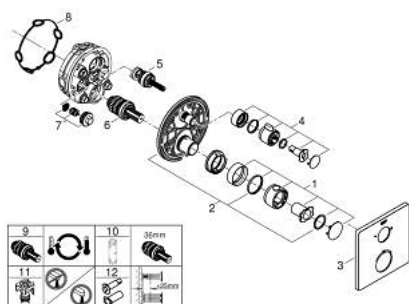

24 079 000 GROHTHERM MITIGEUR DE DOUCHE THERMOSTATIQUE POUR SMARTBOX, POUR 2 SORTIES AVEC ROBINET D'ARRÊT / INVERSEUR INTÉGRÉ

DESCRIPTION DU PRODUIT

- Couleur: chromé
- à combiner impérativement avec GROHE Rapido SmartBox 35 604
- GROHE TurboStat Régulation thermostatique quasi-instantanée
- finition GROHE LongLife
- rosace avec GROHE FastFixation (fixations cachées)
- rosace en métal, ajustable rétroactivement de 6°
- GROHE SafeStop : butée à 38°C
- GROHE SafeStop Plus limiteur optionnel température à 43°C ou 46°C
- GROHE AquaDimmer, robinet d'arrêt / inverseur intégré
- débit : sortie B = 27 l/min sortie C = 30 l/min
- livré sans corps encastré 35 604 (à commander séparément)

24 079 000 GROHTHERM MITIGEUR DE DOUCHE THERMOSTATIQUE POUR SMARTBOX, POUR 2 SORTIES AVEC ROBINET D'ARRÊT / INVERSEUR INTÉGRÉ

PIÈCES DE RECHANGE, juillet 2017 – maintenant

- 1: Poignée graduée (Numéro de commande 49082000)
- 2: Plaque de montage (Numéro de commande 49080000)
- 3: Rosace (Numéro de commande 49078000)
- 4: Poignée d'arrêt (Numéro de commande 49081000)
- 5: Aquadimmer (Numéro de commande 49084000)
- 6: Cartouche thermostatique compact 3/4" (Numéro de commande 49028000)
- 7: Clapet anti-retour (Numéro de commande 49085000)
- 8: Joint 1/2" (Numéro de commande 48360000)
- 9: GROHE TurboStat cartouche 3/4" (Numéro de commande 49003000)*
- 10: Clé 14 (Numéro de commande 49059000)*
- 11: Boutons de service (Numéro de commande 1405300M)*
- 12: Set de rallonge universel pour thermostats à 2 poignées, 25 mm (Numéro de commande 14058000)*