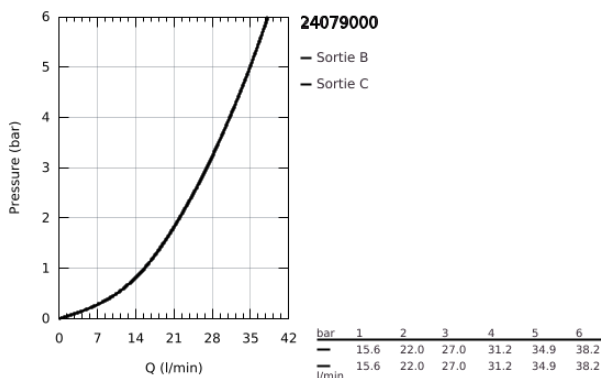

24 079 000 GROHTHERM MITIGEUR DE DOUCHE THERMOSTATIQUE POUR SMARTBOX, POUR 2 SORTIES AVEC ROBINET D'ARRÊT / INVERSEUR INTÉGRÉ

DESCRIPTION DU PRODUIT

- Couleur: chromé
- à combiner impérativement avec GROHE Rapido SmartBox 35 604
- GROHE TurboStat Régulation thermostatique quasi-instantanée
- finition GROHE LongLife
- rosace avec GROHE FastFixation (fixations cachées)
- rosace en métal, ajustable rétroactivement de 6°
- GROHE SafeStop : butée à 38°C
- GROHE SafeStop Plus limiteur optionnel température à 43°C ou 46°C
- GROHE AquaDimmer, robinet d'arrêt / inverseur intégré
- débit : sortie B = 27 l/min sortie C = 30 l/min
- livré sans corps encastré 35 604 (à commander séparément)

24 079 000 GROHTHERM MITIGEUR DE DOUCHE THERMOSTATIQUE POUR SMARTBOX, POUR 2 SORTIES AVEC ROBINET D'ARRÊT / INVERSEUR INTÉGRÉ

PIÈCES DE RECHANGE, juillet 2017 – maintenant

- 1: Poignée graduée (Numéro de commande 49082000)
- 2: Plaque de montage (Numéro de commande 49080000)
- 3: Rosace (Numéro de commande 49078000)
- 4: Poignée d'arrêt (Numéro de commande 49081000)
- 5: Aquadimmer (Numéro de commande 49084000)
- 6: Cartouche thermostatique compact 3/4" (Numéro de commande 49028000)
- 7: Clapet anti-retour (Numéro de commande 49085000)
- 8: Joint 1/2" (Numéro de commande 48360000)
- 9: GROHE TurboStat cartouche 3/4" (Numéro de commande 49003000)*
- 10: Clé 14 (Numéro de commande 49059000)*
- 11: Boutons de service (Numéro de commande 1405300M)*
- 12: Set de rallonge universel pour thermostats à 2 poignées, 25 mm (Numéro de commande 14058000)*