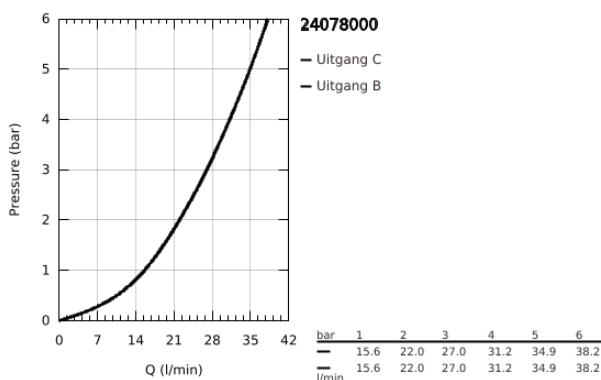

24 078 000 GROHTHERM THERMOSTATISCHE DOUCHEMENGKRAAN VOOR SMARTBOX, VOOR 1 UITGANG MET AFSLUITKRAAN

PRODUCTOMSCHRIJVING

- Kleur: chroom
- alleen te gebruiken met ruwbouwset GROHE Rapido SmartBox 35 604
- GROHE TurboStat: 2x sneller en 2x nauwkeuriger de gewenste temperatuur
- GROHE LongLife finish
- wandrozet met GROHE FastFixation (afgedekte rozet- en schachtdichting, afgedekte bevestiging)
- metalen rozet, na installatie 6° verstelbaar
- GROHE SafeStop: instelknop met veiligheidsblokkering bij 38°C
- GROHE SafeStop Plus optionele temperatuurbegrenzer op 43°C of 46°C
- geïntegreerde BELGAQUA-erkende terugslagkleppen en filters
- keramische stopkraan, 120°
- doorstroming: uitgang B = 27 l/min uitgang C = 30 l/min
- wordt geleverd zonder inbouwdeel 35 604 (apart te bestellen)

24 078 000 GROHTHERM THERMOSTATISCHE DOUCHEMENGKRAAN VOOR SMARTBOX, VOOR 1 UITGANG MET AFSLUITKRAAN

RESERVEONDERDELEN , juli 2017 – nu

- 1: Instelknop (Bestelnummer 49082000)
 - 2: Montageplaat (Bestelnummer 49080000)
 - 3: Rozet (Bestelnummer 49076000)
 - 4: Volumegreep (Bestelnummer 49083000)
 - 5: Aquadimmer (Bestelnummer 49084000)
 - 6: Compact thermo-element 3/4" (Bestelnummer 49028000)
 - 7: Terugslagklep (Bestelnummer 49085000)
 - 8: Dichting 1/2" (Bestelnummer 48360000)
 - 9: GROHE TurboStat cartouche 3/4" (Bestelnummer 49003000)*
 - 10: Sleutel voor bovenstuk 3/4" (Bestelnummer 49059000)*
 - 11: Service stops (Bestelnummer 1405300M)*
 - 12: Universele verlengset voor 2-greeps thermostaten, 25 mm (Bestelnummer 14058000)*
- * Optionele accessoires