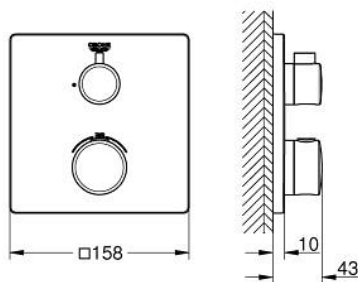

24 078 000 GROHTHERM THERMOSTATISCHE DOUCHEMENGKRAAN VOOR SMARTBOX, VOOR 1 UITGANG MET AFSLUITKRAAN

PRODUCTOMSCHRIJVING

- Kleur: chroom
- alleen te gebruiken met ruwbouwset GROHE Rapido SmartBox 35 604
- GROHE TurboStat: 2x sneller en 2x nauwkeuriger de gewenste temperatuur
- GROHE LongLife finish
- wandrozet met GROHE FastFixation (afgedekte rozet- en schachtdichting, afgedekte bevestiging)
- metalen rozet, na installatie 6° verstelbaar
- GROHE SafeStop: instelknop met veiligheidsblokkering bij 38°C
- GROHE SafeStop Plus optionele temperatuurbegrenzer op 43°C of 46°C
- geïntegreerde BELGAQUA-erkende terugslagkleppen en filters
- keramische stopkraan, 120°
- doorstroming: uitgang B = 27 l/min uitgang C = 30 l/min
- wordt geleverd zonder inbouwdeel 35 604 (apart te bestellen)

24 078 000 GROHTHERM THERMOSTATISCHE DOUCHEMENGKRAAN VOOR SMARTBOX, VOOR 1 UITGANG MET AFSLUITKRAAN

RESERVEONDERDELEN , juli 2017 – nu

- 1: Instelknop (Bestelnummer 49082000)
 - 2: Montageplaat (Bestelnummer 49080000)
 - 3: Rozet (Bestelnummer 49076000)
 - 4: Volumegreep (Bestelnummer 49083000)
 - 5: Aquadimmer (Bestelnummer 49084000)
 - 6: Compact thermo-element 3/4" (Bestelnummer 49028000)
 - 7: Terugslagklep (Bestelnummer 49085000)
 - 8: Dichting 1/2" (Bestelnummer 48360000)
 - 9: GROHE TurboStat cartouche 3/4" (Bestelnummer 49003000)*
 - 10: Sleutel voor bovenstuk 3/4" (Bestelnummer 49059000)*
 - 11: Service stops (Bestelnummer 1405300M)*
 - 12: Universele verlengset voor 2-greeps thermostaten, 25 mm (Bestelnummer 14058000)*
- * Optionele accessoires