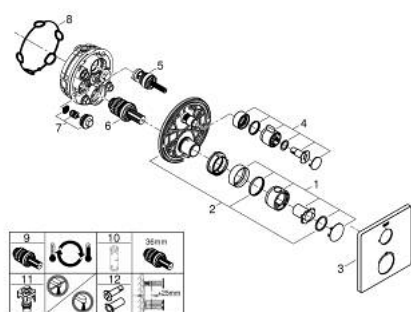

24 078 000 GROHTHERM THERMOSTATISCHE DOUCHEMENGKRAAN VOOR SMARTBOX, VOOR 1 UITGANG MET AFSLUITKRAAN

PRODUCTOMSCHRIJVING

- Kleur: chroom
- alleen te gebruiken met ruwbouwset GROHE Rapido SmartBox 35 604
- GROHE TurboStat: 2x sneller en 2x nauwkeuriger de gewenste temperatuur
- GROHE LongLife finish
- wandrozet met GROHE FastFixation (afgedekte rozet- en schachtdichting, afgedekte bevestiging)
- metalen rozet, na installatie 6° verstelbaar
- GROHE SafeStop: instelknop met veiligheidsblokkering bij 38°C
- GROHE SafeStop Plus optionele temperatuurbegrenzer op 43°C of 46°C
- geïntegreerde BELGAQUA-erkende terugslagkleppen en filters
- keramische stopkraan, 120°
- doorstroming: uitgang B = 27 l/min uitgang C = 30 l/min
- wordt geleverd zonder inbouwdeel 35 604 (apart te bestellen)

24 078 000 GROHTHERM THERMOSTATISCHE DOUCHEMENGKRAAN VOOR SMARTBOX, VOOR 1 UITGANG MET AFSLUITKRAAN

RESERVEONDERDELEN , juli 2017 – nu

- 1: Instelknop (Bestelnummer 49082000)
 - 2: Montageplaat (Bestelnummer 49080000)
 - 3: Rozet (Bestelnummer 49076000)
 - 4: Volumegreep (Bestelnummer 49083000)
 - 5: Aquadimmer (Bestelnummer 49084000)
 - 6: Compact thermo-element 3/4" (Bestelnummer 49028000)
 - 7: Terugslagklep (Bestelnummer 49085000)
 - 8: Dichting 1/2" (Bestelnummer 48360000)
 - 9: GROHE TurboStat cartouche 3/4" (Bestelnummer 49003000)*
 - 10: Sleutel voor bovenstuk 3/4" (Bestelnummer 49059000)*
 - 11: Service stops (Bestelnummer 1405300M)*
 - 12: Universele verlengset voor 2-greeps thermostaten, 25 mm (Bestelnummer 14058000)*
- * Optionele accessoires