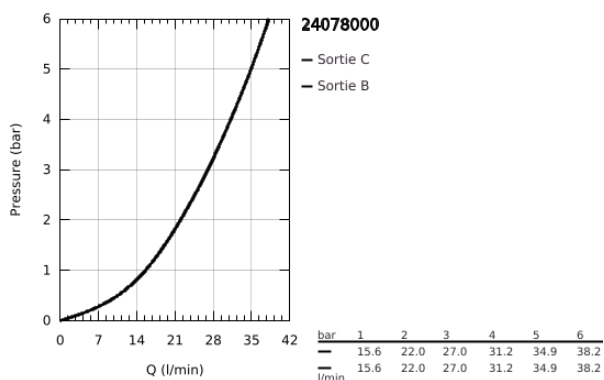

24 078 000 GROHTHERM MITIGEUR DE DOUCHE THERMOSTATIQUE POUR SMARTBOX, POUR 1 SORTIE AVEC ROBINET D'ARRÊT

DESCRIPTION DU PRODUIT

- Couleur: chromé
- à combiner impérativement avec GROHE Rapido SmartBox 35 604
- GROHE TurboStat Régulation thermostatique quasi-instantanée
- finition GROHE LongLife
- rosace avec GROHE FastFixation (fixations cachées)
- rosace en métal, ajustable rétroactivement de 6°
- GROHE SafeStop : butée à 38°C
- GROHE SafeStop Plus limiteur optionnel température à 43°C ou 46°C
- clapets anti-retour et filtres intégrés certifié BELGAQUA
- robinet d'arrêt céramique, 120°
- débit : sortie B = 27 l/min sortie C = 30 l/min
- livré sans corps encastré 35 604 (à commander séparément)

24 078 000 GROHTHERM MITIGEUR DE DOUCHE THERMOSTATIQUE POUR SMARTBOX, POUR 1 SORTIE AVEC ROBINET D'ARRÊT

PIÈCES DE RECHANGE, juillet 2017 – maintenant

- 1: Poignée graduée (Numéro de commande 49082000)
- 2: Plaque de montage (Numéro de commande 49080000)
- 3: Rosace (Numéro de commande 49076000)
- 4: Poignée d'arrêt (Numéro de commande 49083000)
- 5: Aquadimmer (Numéro de commande 49084000)
- 6: Cartouche thermostatique compact 3/4" (Numéro de commande 49028000)
- 7: Clapet anti-retour (Numéro de commande 49085000)
- 8: Joint 1/2" (Numéro de commande 48360000)
- 9: GROHE TurboStat cartouche 3/4" (Numéro de commande 49003000)*
- 10: Clé 14 (Numéro de commande 49059000)*
- 11: Boutons de service (Numéro de commande 1405300M)*
- 12: Set de rallonge universel pour thermostats à 2 poignées, 25 mm (Numéro de commande 14058000)*