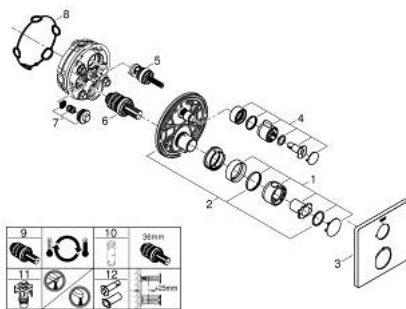

24 078 000 GROHTHERM MITIGEUR DE DOUCHE THERMOSTATIQUE POUR SMARTBOX, POUR 1 SORTIE AVEC ROBINET D'ARRÊT

DESCRIPTION DU PRODUIT

- Couleur: chromé
- à combiner impérativement avec GROHE Rapido SmartBox 35 604
- GROHE TurboStat Régulation thermostatique quasi-instantanée
- finition GROHE LongLife
- rosace avec GROHE FastFixation (fixations cachées)
- rosace en métal, ajustable rétroactivement de 6°
- GROHE SafeStop : butée à 38°C
- GROHE SafeStop Plus limiteur optionnel température à 43°C ou 46°C
- clapets anti-retour et filtres intégrés certifié BELGAQUA
- robinet d'arrêt céramique, 120°
- débit : sortie B = 27 l/min sortie C = 30 l/min
- livré sans corps encastré 35 604 (à commander séparément)

24 078 000 GROHTHERM MITIGEUR DE DOUCHE THERMOSTATIQUE POUR SMARTBOX, POUR 1 SORTIE AVEC ROBINET D'ARRÊT

PIÈCES DE RECHANGE, juillet 2017 – maintenant

- 1: Poignée graduée (Numéro de commande 49082000)
- 2: Plaque de montage (Numéro de commande 49080000)
- 3: Rosace (Numéro de commande 49076000)
- 4: Poignée d'arrêt (Numéro de commande 49083000)
- 5: Aquadimmer (Numéro de commande 49084000)
- 6: Cartouche thermostatique compact 3/4" (Numéro de commande 49028000)
- 7: Clapet anti-retour (Numéro de commande 49085000)
- 8: Joint 1/2" (Numéro de commande 48360000)
- 9: GROHE TurboStat cartouche 3/4" (Numéro de commande 49003000)*
- 10: Clé 14 (Numéro de commande 49059000)*
- 11: Boutons de service (Numéro de commande 1405300M)*
- 12: Set de rallonge universel pour thermostats à 2 poignées, 25 mm (Numéro de commande 14058000)*