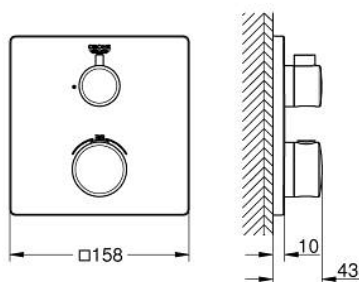

24 078 000 GROHTHERM MITIGEUR DE DOUCHE THERMOSTATIQUE POUR SMARTBOX, POUR 1 SORTIE AVEC ROBINET D'ARRÊT

DESCRIPTION DU PRODUIT

- Couleur: chromé
- à combiner impérativement avec GROHE Rapido SmartBox 35 604
- GROHE TurboStat Régulation thermostatique quasi-instantanée
- finition GROHE LongLife
- rosace avec GROHE FastFixation (fixations cachées)
- rosace en métal, ajustable rétroactivement de 6°
- GROHE SafeStop : butée à 38°C
- GROHE SafeStop Plus limiteur optionnel température à 43°C ou 46°C
- clapets anti-retour et filtres intégrés certifié BELGAQUA
- robinet d'arrêt céramique, 120°
- débit : sortie B = 27 l/min sortie C = 30 l/min
- livré sans corps encastré 35 604 (à commander séparément)

24 078 000 GROHTHERM MITIGEUR DE DOUCHE THERMOSTATIQUE POUR SMARTBOX, POUR 1 SORTIE AVEC ROBINET D'ARRÊT

PIÈCES DE RECHANGE, juillet 2017 – maintenant

- 1: Poignée graduée (Numéro de commande 49082000)
- 2: Plaque de montage (Numéro de commande 49080000)
- 3: Rosace (Numéro de commande 49076000)
- 4: Poignée d'arrêt (Numéro de commande 49083000)
- 5: Aquadimmer (Numéro de commande 49084000)
- 6: Cartouche thermostatique compact 3/4" (Numéro de commande 49028000)
- 7: Clapet anti-retour (Numéro de commande 49085000)
- 8: Joint 1/2" (Numéro de commande 48360000)
- 9: GROHE TurboStat cartouche 3/4" (Numéro de commande 49003000)*
- 10: Clé 14 (Numéro de commande 49059000)*
- 11: Boutons de service (Numéro de commande 1405300M)*
- 12: Set de rallonge universel pour thermostats à 2 poignées, 25 mm (Numéro de commande 14058000)*