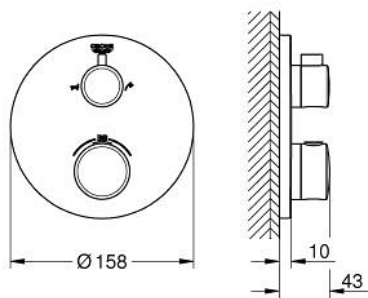

24 077 000 GROHTHERM THERMOSTATISCHE BADMENGKRAAN VOOR SMARTBOX, VOOR 2 UITGANGEN MET GEÏNTEGREERDE AFSLUITKRAAN/OMSTELLER

PRODUCTOMSCHRIJVING

- Kleur: chroom
- alleen te gebruiken met ruwbouwset GROHE Rapido SmartBox 35 604
- GROHE TurboStat: 2x sneller en 2x nauwkeuriger de gewenste temperatuur
- GROHE LongLife finish
- wandrozet met GROHE FastFixation (afgedekte rozet- en schachtdichting, afgedekte bevestiging)
- metalen rozet, na installatie 6° verstelbaar
- GROHE SafeStop: instelknop met veiligheidsblokkering bij 38°C
- GROHE SafeStop Plus optionele temperatuurbegrenzer op 43°C of 46°C
- GROHE AquaDimmer, geïntegreerde afsluitkraan/omsteller
- wordt geleverd zonder inbouwdeel 35 604 (apart te bestellen)
- doorstroming: uitgang B = 27 l/min uitgang C = 30 l/min

24 077 000 GROHTHERM THERMOSTATISCHE BADMENGKRAAN VOOR SMARTBOX, VOOR 2 UITGANGEN MET GEÏNTEGREERDE AFSLUITKRAAN/OMSTELLER

RESERVEONDERDELEN , juli 2017 – nu

- 1: Instelknop (Bestelnummer 49082000)
- 2: Montageplaat (Bestelnummer 49080000)
- 3: Rozet (Bestelnummer 49075000)
- 4: Volumegreep (Bestelnummer 49081000)
- 5: Aquadimmer (Bestelnummer 49084000)
- 6: Compact thermo-element 3/4" (Bestelnummer 49028000)
- 7: Terugslagklep (Bestelnummer 49085000)
- 8: Dichting 1/2" (Bestelnummer 48360000)
- 9: GROHE TurboStat cartouche 3/4" (Bestelnummer 49003000)*
- 10: Sleutel voor bovenstuk 3/4 (Bestelnummer 49059000)*
- 11: Service stops (Bestelnummer 1405300M)*
- 12: Universele verlengset voor 2-greeps thermostaten, 25 mm (Bestelnummer 14058000)*
- 13: Terugstroombeveiligingscombinatie voor Talentofill (DIN EN1717) (Bestelnummer 14055000)*