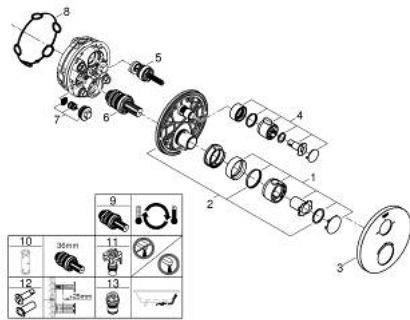

24 077 000 GROHTHERM THERMOSTATISCHE BADMENGKRAAN VOOR SMARTBOX, VOOR 2 UITGANGEN MET GEÏNTEGREERDE AFSLUITKRAAN/OMSTELLER

PRODUCTOMSCHRIJVING

- Kleur: chroom
- alleen te gebruiken met ruwbouwset GROHE Rapido SmartBox 35 604
- GROHE TurboStat: 2x sneller en 2x nauwkeuriger de gewenste temperatuur
- GROHE LongLife finish
- wandrozet met GROHE FastFixation (afgedekte rozet- en schachtdichting, afgedekte bevestiging)
- metalen rozet, na installatie 6° verstelbaar
- GROHE SafeStop: instelknop met veiligheidsblokkering bij 38°C
- GROHE SafeStop Plus optionele temperatuurbegrenzer op 43°C of 46°C
- GROHE AquaDimmer, geïntegreerde afsluitkraan/omsteller
- wordt geleverd zonder inbouwdeel 35 604 (apart te bestellen)
- doorstroming: uitgang B = 27 l/min uitgang C = 30 l/min

24 077 000 GROHTHERM THERMOSTATISCHE BADMENGKRAAN VOOR SMARTBOX, VOOR 2 UITGANGEN MET GEÏNTEGREERDE AFSLUITKRAAN/OMSTELLER

RESERVEONDERDELEN , juli 2017 – nu

- 1: Instelknop (Bestelnummer 49082000)
- 2: Montageplaat (Bestelnummer 49080000)
- 3: Rozet (Bestelnummer 49075000)
- 4: Volumegreep (Bestelnummer 49081000)
- 5: Aquadimmer (Bestelnummer 49084000)
- 6: Compact thermo-element 3/4" (Bestelnummer 49028000)
- 7: Terugslagklep (Bestelnummer 49085000)
- 8: Dichting 1/2" (Bestelnummer 48360000)
- 9: GROHE TurboStat cartouche 3/4" (Bestelnummer 49003000)*
- 10: Sleutel voor bovenstuk 3/4 (Bestelnummer 49059000)*
- 11: Service stops (Bestelnummer 1405300M)*
- 12: Universele verlengset voor 2-greeps thermostaten, 25 mm (Bestelnummer 14058000)*
- 13: Terugstroombeveiligingscombinatie voor Talentofill (DIN EN1717) (Bestelnummer 14055000)*