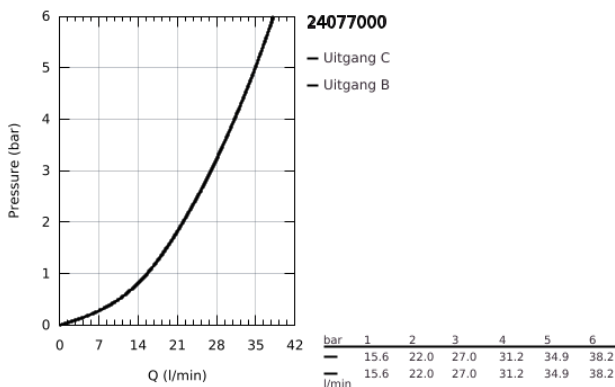

24 077 000 GROHTHERM THERMOSTATISCHE BADMENGKRAAN VOOR SMARTBOX, VOOR 2 UITGANGEN MET GEÏNTEGREERDE AFSLUITKRAAN/OMSTELLER

PRODUCTOMSCHRIJVING

- Kleur: chroom
- alleen te gebruiken met ruwbouwset GROHE Rapido SmartBox 35 604
- GROHE TurboStat: 2x sneller en 2x nauwkeuriger de gewenste temperatuur
- GROHE LongLife finish
- wandrozet met GROHE FastFixation (afgedekte rozet- en schachtdichting, afgedekte bevestiging)
- metalen rozet, na installatie 6° verstelbaar
- GROHE SafeStop: instelknop met veiligheidsblokkering bij 38°C
- GROHE SafeStop Plus optionele temperatuurbegrenzer op 43°C of 46°C
- GROHE AquaDimmer, geïntegreerde afsluitkraan/omsteller
- wordt geleverd zonder inbouwdeel 35 604 (apart te bestellen)
- doorstroming: uitgang B = 27 l/min uitgang C = 30 l/min

24 077 000 GROHTHERM THERMOSTATISCHE BADMENGKRAAN VOOR SMARTBOX, VOOR 2 UITGANGEN MET GEÏNTEGREERDE AFSLUITKRAAN/OMSTELLER

RESERVEONDERDELEN , juli 2017 – nu

- 1: Instelknop (Bestelnummer 49082000)
- 2: Montageplaat (Bestelnummer 49080000)
- 3: Rozet (Bestelnummer 49075000)
- 4: Volumegreep (Bestelnummer 49081000)
- 5: Aquadimmer (Bestelnummer 49084000)
- 6: Compact thermo-element 3/4" (Bestelnummer 49028000)
- 7: Terugslagklep (Bestelnummer 49085000)
- 8: Dichting 1/2" (Bestelnummer 48360000)
- 9: GROHE TurboStat cartouche 3/4" (Bestelnummer 49003000)*
- 10: Sleutel voor bovenstuk 3/4 (Bestelnummer 49059000)*
- 11: Service stops (Bestelnummer 1405300M)*
- 12: Universele verlengset voor 2-greeps thermostaten, 25 mm (Bestelnummer 14058000)*
- 13: Terugstroombeveiligingscombinatie voor Talentofill (DIN EN1717) (Bestelnummer 14055000)*