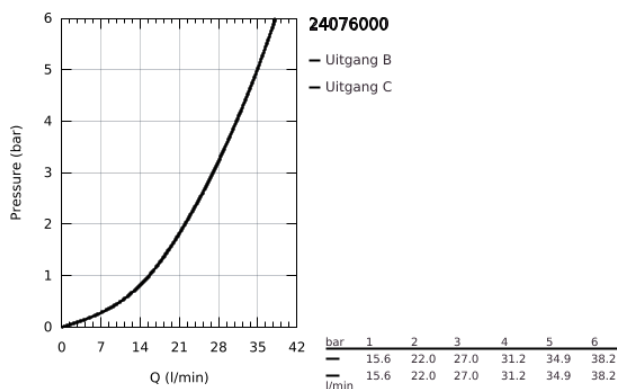

24 076 000 GROHTHERM THERMOSTATISCHE DOUCHEMENGKRAAN VOOR SMARTBOX, VOOR 2 UITGANGEN MET GEÏNTEGREERDE AFSLUITKRAAN/OMSTELLER

PRODUCTOMSCHRIJVING

- Kleur: chroom
- alleen te gebruiken met ruwbouwset GROHE Rapido SmartBox 35 604
- GROHE TurboStat: 2x sneller en 2x nauwkeuriger de gewenste temperatuur
- GROHE LongLife finish
- wandrozet met GROHE FastFixation (afgedekte rozet- en schachtdichting, afgedekte bevestiging)
- metalen rozet, na installatie 6° verstelbaar
- GROHE SafeStop: instelknop met veiligheidsblokkering bij 38°C
- GROHE SafeStop Plus optionele temperatuurbegrenzer op 43°C of 46°C
- GROHE AquaDimmer, geïntegreerde afsluitkraan/omsteller
- doorstroming: uitgang B = 27 l/min uitgang C = 30 l/min
- let op: zonder inbouwdeel
- wordt geleverd zonder inbouwdeel 35 604 (apart te bestellen)

24 076 000 GROHTHERM THERMOSTATISCHE DOUCHEMENGKRAAN VOOR SMARTBOX, VOOR 2 UITGANGEN MET GEÏNTEGREERDE AFSLUITKRAAN/OMSTELLER

RESERVEONDERDELEN , juli 2017 – nu

- 1: Instelknop (Bestelnummer 49082000)
- 2: Montageplaat (Bestelnummer 49080000)
- 3: Rozet (Bestelnummer 49074000)
- 4: Volumegreep (Bestelnummer 49081000)
- 5: Aquadimmer (Bestelnummer 49084000)
- 6: Compact thermo-element 3/4" (Bestelnummer 49028000)
- 7: Terugslagklep (Bestelnummer 49085000)
- 8: Dichting 1/2" (Bestelnummer 48360000)
- 9: GROHE TurboStat cartouche 3/4" (Bestelnummer 49003000)*
- 10: Sleutel voor bovenstuk 3/4" (Bestelnummer 49059000)*
- 11: Service stops (Bestelnummer 1405300M)*
- 12: Universele verlengset voor 2-greeps thermostaten, 25 mm (Bestelnummer 14058000)*