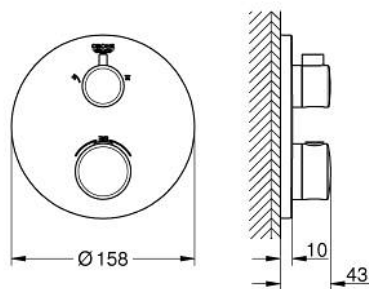

24 076 000 GROHTHERM THERMOSTATISCHE DOUCHEMENGKRAAN VOOR SMARTBOX, VOOR 2 UITGANGEN MET GEÏNTEGREERDE AFSLUITKRAAN/OMSTELLER

PRODUCTOMSCHRIJVING

- Kleur: chroom
- alleen te gebruiken met ruwbouwset GROHE Rapido SmartBox 35 604
- GROHE TurboStat: 2x sneller en 2x nauwkeuriger de gewenste temperatuur
- GROHE LongLife finish
- wandrozet met GROHE FastFixation (afgedekte rozet- en schachtdichting, afgedekte bevestiging)
- metalen rozet, na installatie 6° verstelbaar
- GROHE SafeStop: instelknop met veiligheidsblokkering bij 38°C
- GROHE SafeStop Plus optionele temperatuurbegrenzer op 43°C of 46°C
- GROHE AquaDimmer, geïntegreerde afsluitkraan/omsteller
- doorstroming: uitgang B = 27 l/min uitgang C = 30 l/min
- let op: zonder inbouwdeel
- wordt geleverd zonder inbouwdeel 35 604 (apart te bestellen)

24 076 000 GROHTHERM THERMOSTATISCHE DOUCHEMENGKRAAN VOOR SMARTBOX, VOOR 2 UITGANGEN MET GEÏNTEGREERDE AFSLUITKRAAN/OMSTELLER

RESERVEONDERDELEN , juli 2017 – nu

- 1: Instelknop (Bestelnummer 49082000)
- 2: Montageplaat (Bestelnummer 49080000)
- 3: Rozet (Bestelnummer 49074000)
- 4: Volumegreep (Bestelnummer 49081000)
- 5: Aquadimmer (Bestelnummer 49084000)
- 6: Compact thermo-element 3/4" (Bestelnummer 49028000)
- 7: Terugslagklep (Bestelnummer 49085000)
- 8: Dichting 1/2" (Bestelnummer 48360000)
- 9: GROHE TurboStat cartouche 3/4" (Bestelnummer 49003000)*
- 10: Sleutel voor bovenstuk 3/4" (Bestelnummer 49059000)*
- 11: Service stops (Bestelnummer 1405300M)*
- 12: Universele verlengset voor 2-greeps thermostaten, 25 mm (Bestelnummer 14058000)*