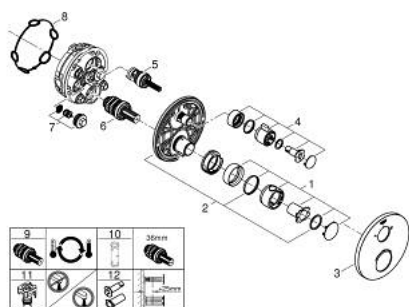

24 076 000 GROHTHERM THERMOSTATISCHE DOUCHEMENGKRAAN VOOR SMARTBOX, VOOR 2 UITGANGEN MET GEÏNTEGREERDE AFSLUITKRAAN/OMSTELLER

PRODUCTOMSCHRIJVING

- Kleur: chroom
- alleen te gebruiken met ruwbouwset GROHE Rapido SmartBox 35 604
- GROHE TurboStat: 2x sneller en 2x nauwkeuriger de gewenste temperatuur
- GROHE LongLife finish
- wandrozet met GROHE FastFixation (afgedekte rozet- en schachtdichting, afgedekte bevestiging)
- metalen rozet, na installatie 6° verstelbaar
- GROHE SafeStop: instelknop met veiligheidsblokkering bij 38°C
- GROHE SafeStop Plus optionele temperatuurbegrenzer op 43°C of 46°C
- GROHE AquaDimmer, geïntegreerde afsluitkraan/omsteller
- doorstroming: uitgang B = 27 l/min uitgang C = 30 l/min
- let op: zonder inbouwdeel
- wordt geleverd zonder inbouwdeel 35 604 (apart te bestellen)

24 076 000 GROHTHERM THERMOSTATISCHE DOUCHEMENGKRAAN VOOR SMARTBOX, VOOR 2 UITGANGEN MET GEÏNTEGREERDE AFSLUITKRAAN/OMSTELLER

RESERVEONDERDELEN , juli 2017 – nu

- 1: Instelknop (Bestelnummer 49082000)
- 2: Montageplaat (Bestelnummer 49080000)
- 3: Rozet (Bestelnummer 49074000)
- 4: Volumegreep (Bestelnummer 49081000)
- 5: Aquadimmer (Bestelnummer 49084000)
- 6: Compact thermo-element 3/4" (Bestelnummer 49028000)
- 7: Terugslagklep (Bestelnummer 49085000)
- 8: Dichting 1/2" (Bestelnummer 48360000)
- 9: GROHE TurboStat cartouche 3/4" (Bestelnummer 49003000)*
- 10: Sleutel voor bovenstuk 3/4" (Bestelnummer 49059000)*
- 11: Service stops (Bestelnummer 1405300M)*
- 12: Universele verlengset voor 2-greeps thermostaten, 25 mm (Bestelnummer 14058000)*