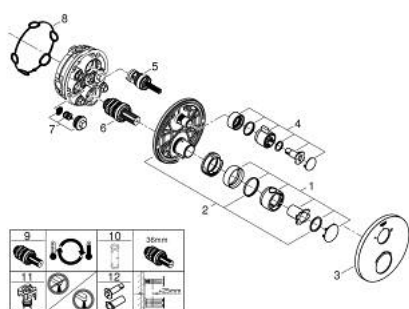

24 076 000 GROHTHERM MITIGEUR DE DOUCHE THERMOSTATIQUE POUR SMARTBOX, POUR 2 SORTIES AVEC ROBINET D'ARRÊT / INVERSEUR INTÉGRÉ

DESCRIPTION DU PRODUIT

- Couleur: chromé
- à combiner impérativement avec GROHE Rapido SmartBox 35 604
- GROHE TurboStat Régulation thermostatique quasi-instantanée
- finition GROHE LongLife
- rosace avec GROHE FastFixation (fixations cachées)
- rosace en métal, ajustable rétroactivement de 6°
- GROHE SafeStop : butée à 38°C
- GROHE SafeStop Plus limiteur optionnel température à 43°C ou 46°C
- GROHE AquaDimmer, robinet d'arrêt / inverseur intégré
- débit : sortie B = 27 l/min sortie C = 30 l/min
- Attention : livré sans corps d'encastrement
- livré sans corps encastré 35 604 (à commander séparément)

24 076 000 GROHTHERM MITIGEUR DE DOUCHE THERMOSTATIQUE POUR SMARTBOX, POUR 2 SORTIES AVEC ROBINET D'ARRÊT / INVERSEUR INTÉGRÉ

PIÈCES DE RECHANGE, juillet 2017 – maintenant

- 1: Poignée graduée (Numéro de commande 49082000)
- 2: Plaque de montage (Numéro de commande 49080000)
- 3: Rosace (Numéro de commande 49074000)
- 4: Poignée d'arrêt (Numéro de commande 49081000)
- 5: Aquadimmer (Numéro de commande 49084000)
- 6: Cartouche thermostatique compact 3/4" (Numéro de commande 49028000)
- 7: Clapet anti-retour (Numéro de commande 49085000)
- 8: Joint 1/2" (Numéro de commande 48360000)
- 9: GROHE TurboStat cartouche 3/4" (Numéro de commande 49003000)*
- 10: Clé 14 (Numéro de commande 49059000)*
- 11: Boutons de service (Numéro de commande 1405300M)*
- 12: Set de rallonge universel pour thermostats à 2 poignées, 25 mm (Numéro de commande 14058000)*