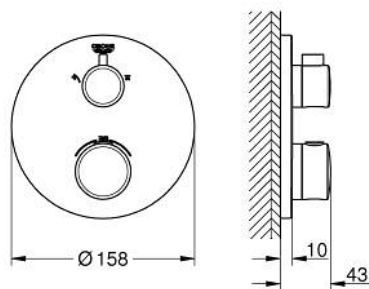

24 076 000 GROHTHERM MITIGEUR DE DOUCHE THERMOSTATIQUE POUR SMARTBOX, POUR 2 SORTIES AVEC ROBINET D'ARRÊT / INVERSEUR INTÉGRÉ

DESCRIPTION DU PRODUIT

- Couleur: chromé
- à combiner impérativement avec GROHE Rapido SmartBox 35 604
- GROHE TurboStat Régulation thermostatique quasi-instantanée
- finition GROHE LongLife
- rosace avec GROHE FastFixation (fixations cachées)
- rosace en métal, ajustable rétroactivement de 6°
- GROHE SafeStop : butée à 38°C
- GROHE SafeStop Plus limiteur optionnel température à 43°C ou 46°C
- GROHE AquaDimmer, robinet d'arrêt / inverseur intégré
- débit : sortie B = 27 l/min sortie C = 30 l/min
- Attention : livré sans corps d'encastrement
- livré sans corps encastré 35 604 (à commander séparément)

24 076 000 GROHTHERM MITIGEUR DE DOUCHE THERMOSTATIQUE POUR SMARTBOX, POUR 2 SORTIES AVEC ROBINET D'ARRÊT / INVERSEUR INTÉGRÉ

PIÈCES DE RECHANGE, juillet 2017 – maintenant

- 1: Poignée graduée (Numéro de commande 49082000)
- 2: Plaque de montage (Numéro de commande 49080000)
- 3: Rosace (Numéro de commande 49074000)
- 4: Poignée d'arrêt (Numéro de commande 49081000)
- 5: Aquadimmer (Numéro de commande 49084000)
- 6: Cartouche thermostatique compact 3/4" (Numéro de commande 49028000)
- 7: Clapet anti-retour (Numéro de commande 49085000)
- 8: Joint 1/2" (Numéro de commande 48360000)
- 9: GROHE TurboStat cartouche 3/4" (Numéro de commande 49003000)*
- 10: Clé 14 (Numéro de commande 49059000)*
- 11: Boutons de service (Numéro de commande 1405300M)*
- 12: Set de rallonge universel pour thermostats à 2 poignées, 25 mm (Numéro de commande 14058000)*