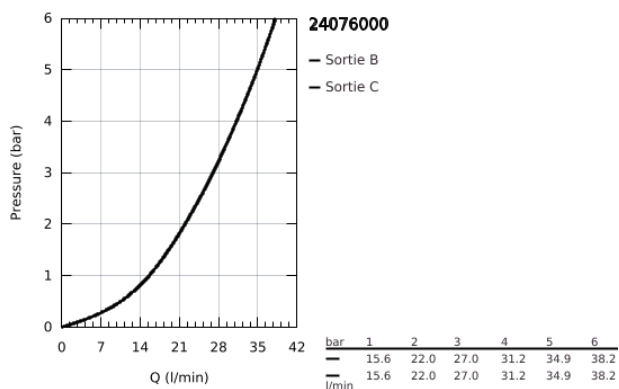

24 076 000 GROHTHERM MITIGEUR DE DOUCHE THERMOSTATIQUE POUR SMARTBOX, POUR 2 SORTIES AVEC ROBINET D'ARRÊT / INVERSEUR INTÉGRÉ

DESCRIPTION DU PRODUIT

- Couleur: chromé
- à combiner impérativement avec GROHE Rapido SmartBox 35 604
- GROHE TurboStat Régulation thermostatique quasi-instantanée
- finition GROHE LongLife
- rosace avec GROHE FastFixation (fixations cachées)
- rosace en métal, ajustable rétroactivement de 6°
- GROHE SafeStop : butée à 38°C
- GROHE SafeStop Plus limiteur optionnel température à 43°C ou 46°C
- GROHE AquaDimmer, robinet d'arrêt / inverseur intégré
- débit : sortie B = 27 l/min sortie C = 30 l/min
- Attention : livré sans corps d'encastrement
- livré sans corps encastré 35 604 (à commander séparément)

24 076 000 GROHTHERM MITIGEUR DE DOUCHE THERMOSTATIQUE POUR SMARTBOX, POUR 2 SORTIES AVEC ROBINET D'ARRÊT / INVERSEUR INTÉGRÉ

PIÈCES DE RECHANGE, juillet 2017 – maintenant

- 1: Poignée graduée (Numéro de commande 49082000)
- 2: Plaque de montage (Numéro de commande 49080000)
- 3: Rosace (Numéro de commande 49074000)
- 4: Poignée d'arrêt (Numéro de commande 49081000)
- 5: Aquadimmer (Numéro de commande 49084000)
- 6: Cartouche thermostatique compact 3/4" (Numéro de commande 49028000)
- 7: Clapet anti-retour (Numéro de commande 49085000)
- 8: Joint 1/2" (Numéro de commande 48360000)
- 9: GROHE TurboStat cartouche 3/4" (Numéro de commande 49003000)*
- 10: Clé 14 (Numéro de commande 49059000)*
- 11: Boutons de service (Numéro de commande 1405300M)*
- 12: Set de rallonge universel pour thermostats à 2 poignées, 25 mm (Numéro de commande 14058000)*