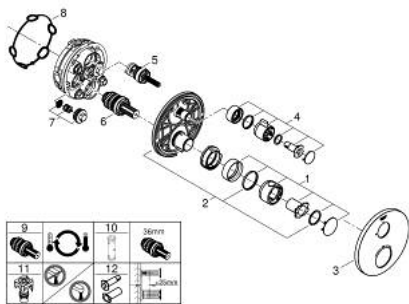

24 075 000 GROHTHERM THERMOSTATISCHE DOUCHEMENGKRAAN VOOR SMARTBOX, VOOR 1 UITGANG MET AFSLUITKRAAN

PRODUCTOMSCHRIJVING

- Kleur: chroom
- alleen te gebruiken met ruwbouwset GROHE Rapido SmartBox 35 604
- GROHE TurboStat: 2x sneller en 2x nauwkeuriger de gewenste temperatuur
- GROHE LongLife finish
- wandrozet met GROHE FastFixation (afgedekte rozet- en schachtdichting, afgedekte bevestiging)
- metalen rozet, na installatie 6° verstelbaar
- GROHE SafeStop: instelknop met veiligheidsblokkering bij 38°C
- GROHE SafeStop Plus optionele temperatuurbegrenzer op 43°C of 46°C
- geïntegreerde BELGAQUA-erkende terugslagkleppen en filters
- keramische stopkraan, 120°
- wordt geleverd zonder inbouwdeel 35 604 (apart te bestellen)
- doorstroming: uitgang B = 27 l/min uitgang C = 30 l/min

24 075 000 GROHTHERM THERMOSTATISCHE DOUCHEMENGKRAAN VOOR SMARTBOX, VOOR 1 UITGANG MET AFSLUITKRAAN

RESERVEONDERDELEN , juli 2017 – nu

- 1: Instelknop (Bestelnummer 49082000)
 - 2: Montageplaat (Bestelnummer 49080000)
 - 3: Rozet (Bestelnummer 49073000)
 - 4: Volumegreep (Bestelnummer 49083000)
 - 5: Aquadimmer (Bestelnummer 49084000)
 - 6: Compact thermo-element 3/4" (Bestelnummer 49028000)
 - 7: Terugslagklep (Bestelnummer 49085000)
 - 8: Dichting 1/2" (Bestelnummer 48360000)
 - 9: GROHE TurboStat cartouche 3/4" (Bestelnummer 49003000)*
 - 10: Sleutel voor bovenstuk 3/4" (Bestelnummer 49059000)*
 - 11: Service stops (Bestelnummer 1405300M)*
 - 12: Universele verlengset voor 2-greeps thermostaten, 25 mm (Bestelnummer 14058000)*
- * Optionele accessoires