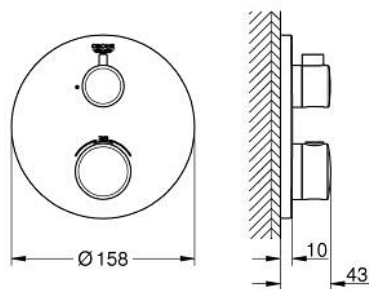

24 075 000 GROHTHERM THERMOSTATISCHE DOUCHEMENGKRAAN VOOR SMARTBOX, VOOR 1 UITGANG MET AFSLUITKRAAN

PRODUCTOMSCHRIJVING

- Kleur: chroom
- alleen te gebruiken met ruwbouwset GROHE Rapido SmartBox 35 604
- GROHE TurboStat: 2x sneller en 2x nauwkeuriger de gewenste temperatuur
- GROHE LongLife finish
- wandrozet met GROHE FastFixation (afgedekte rozet- en schachtdichting, afgedekte bevestiging)
- metalen rozet, na installatie 6° verstelbaar
- GROHE SafeStop: instelknop met veiligheidsblokkering bij 38°C
- GROHE SafeStop Plus optionele temperatuurbegrenzer op 43°C of 46°C
- geïntegreerde BELGAQUA-erkende terugslagkleppen en filters
- keramische stopkraan, 120°
- wordt geleverd zonder inbouwdeel 35 604 (apart te bestellen)
- doorstroming: uitgang B = 27 l/min uitgang C = 30 l/min

24 075 000 GROHTHERM THERMOSTATISCHE DOUCHEMENGKRAAN VOOR SMARTBOX, VOOR 1 UITGANG MET AFSLUITKRAAN

RESERVEONDERDELEN , juli 2017 – nu

- 1: Instelknop (Bestelnummer 49082000)
 - 2: Montageplaat (Bestelnummer 49080000)
 - 3: Rozet (Bestelnummer 49073000)
 - 4: Volumegreep (Bestelnummer 49083000)
 - 5: Aquadimmer (Bestelnummer 49084000)
 - 6: Compact thermo-element 3/4" (Bestelnummer 49028000)
 - 7: Terugslagklep (Bestelnummer 49085000)
 - 8: Dichting 1/2" (Bestelnummer 48360000)
 - 9: GROHE TurboStat cartouche 3/4" (Bestelnummer 49003000)*
 - 10: Sleutel voor bovenstuk 3/4" (Bestelnummer 49059000)*
 - 11: Service stops (Bestelnummer 1405300M)*
 - 12: Universele verlengset voor 2-greeps thermostaten, 25 mm (Bestelnummer 14058000)*
- * Optionele accessoires