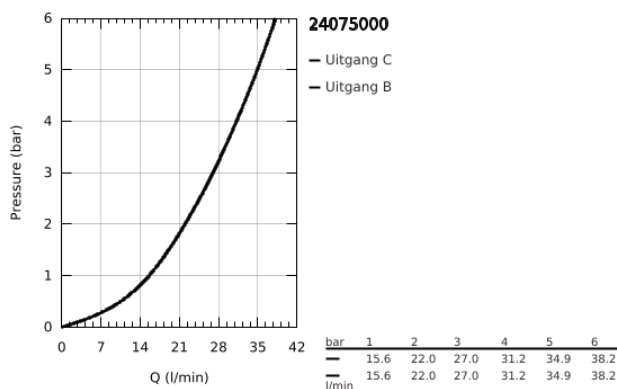

24 075 000 GROHTHERM THERMOSTATISCHE DOUCHEMENGKRAAN VOOR SMARTBOX, VOOR 1 UITGANG MET AFSLUITKRAAN

PRODUCTOMSCHRIJVING

- Kleur: chroom
- alleen te gebruiken met ruwbouwset GROHE Rapido SmartBox 35 604
- GROHE TurboStat: 2x sneller en 2x nauwkeuriger de gewenste temperatuur
- GROHE LongLife finish
- wandrozet met GROHE FastFixation (afgedekte rozet- en schachtdichting, afgedekte bevestiging)
- metalen rozet, na installatie 6° verstelbaar
- GROHE SafeStop: instelknop met veiligheidsblokkering bij 38°C
- GROHE SafeStop Plus optionele temperatuurbegrenzer op 43°C of 46°C
- geïntegreerde BELGAQUA-erkende terugslagkleppen en filters
- keramische stopkraan, 120°
- wordt geleverd zonder inbouwdeel 35 604 (apart te bestellen)
- doorstroming: uitgang B = 27 l/min uitgang C = 30 l/min

24 075 000 GROHTHERM THERMOSTATISCHE DOUCHEMENGKRAAN VOOR SMARTBOX, VOOR 1 UITGANG MET AFSLUITKRAAN

RESERVEONDERDELEN , juli 2017 – nu

- 1: Instelknop (Bestelnummer 49082000)
 - 2: Montageplaat (Bestelnummer 49080000)
 - 3: Rozet (Bestelnummer 49073000)
 - 4: Volumegreep (Bestelnummer 49083000)
 - 5: Aquadimmer (Bestelnummer 49084000)
 - 6: Compact thermo-element 3/4" (Bestelnummer 49028000)
 - 7: Terugslagklep (Bestelnummer 49085000)
 - 8: Dichting 1/2" (Bestelnummer 48360000)
 - 9: GROHE TurboStat cartouche 3/4" (Bestelnummer 49003000)*
 - 10: Sleutel voor bovenstuk 3/4" (Bestelnummer 49059000)*
 - 11: Service stops (Bestelnummer 1405300M)*
 - 12: Universele verlengset voor 2-greeps thermostaten, 25 mm (Bestelnummer 14058000)*
- * Optionele accessoires