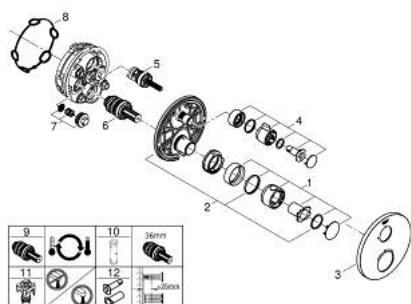

## 24 075 000 GROHTHERM MITIGEUR DE DOUCHE THERMOSTATIQUE POUR SMARTBOX, POUR 1 SORTIE AVEC ROBINET D'ARRÊT

### DESCRIPTION DU PRODUIT

- Couleur: chromé
- à combiner impérativement avec GROHE Rapido SmartBox 35 604
- GROHE TurboStat Régulation thermostatique quasi-instantanée
- finition GROHE LongLife
- rosace avec GROHE FastFixation (fixations cachées)
- rosace en métal, ajustable rétroactivement de 6°
- GROHE SafeStop : butée à 38°C
- GROHE SafeStop Plus limiteur optionnel température à 43°C ou 46°C
- clapets anti-retour et filtres intégrés certifié BELGAQUA
- robinet d'arrêt céramique, 120°
- livré sans corps encastré 35 604 (à commander séparément)
- débit : sortie B = 27 l/min sortie C = 30 l/min

### PIÈCES DE RECHANGE, juillet 2017 – maintenant

- 1: Poignée graduée (Numéro de commande 49082000)
  - 2: Plaque de montage (Numéro de commande 49080000)
  - 3: Rosace (Numéro de commande 49073000)
  - 4: Poignée d'arrêt (Numéro de commande 49083000)
  - 5: Aquadimmer (Numéro de commande 49084000)
  - 6: Cartouche thermostatique compact 3/4" (Numéro de commande 49028000)
  - 7: Clapet anti-retour (Numéro de commande 49085000)
  - 8: Joint 1/2" (Numéro de commande 48360000)
  - 9: GROHE TurboStat cartouche 3/4" (Numéro de commande 49003000)\*
  - 10: Clé 14 (Numéro de commande 49059000)\*
  - 11: Boutons de service (Numéro de commande 1405300M)\*
  - 12: Set de rallonge universel pour thermostats à 2 poignées, 25 mm (Numéro de commande 14058000)\*
- \* Accessoires optionels