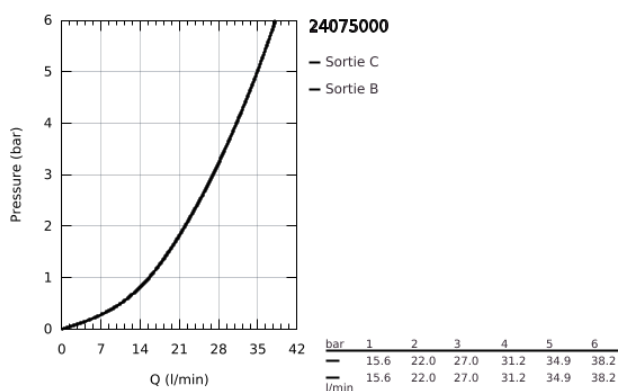

## 24 075 000 GROHTHERM MITIGEUR DE DOUCHE THERMOSTATIQUE POUR SMARTBOX, POUR 1 SORTIE AVEC ROBINET D'ARRÊT

### DESCRIPTION DU PRODUIT

- Couleur: chromé
- à combiner impérativement avec GROHE Rapido SmartBox 35 604
- GROHE TurboStat Régulation thermostatique quasi-instantanée
- finition GROHE LongLife
- rosace avec GROHE FastFixation (fixations cachées)
- rosace en métal, ajustable rétroactivement de 6°
- GROHE SafeStop : butée à 38°C
- GROHE SafeStop Plus limiteur optionnel température à 43°C ou 46°C
- clapets anti-retour et filtres intégrés certifié BELGAQUA
- robinet d'arrêt céramique, 120°
- livré sans corps encastré 35 604 (à commander séparément)
- débit : sortie B = 27 l/min sortie C = 30 l/min