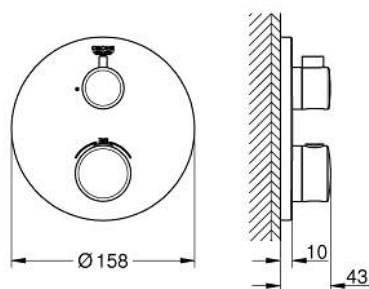

### DESCRIPTION DU PRODUIT

- Couleur: chromé
- à combiner impérativement avec GROHE Rapido SmartBox 35 604
- GROHE TurboStat Régulation thermostatique quasi-instantanée
- finition GROHE LongLife
- rosace avec GROHE FastFixation (fixations cachées)
- rosace en métal, ajustable rétroactivement de 6°
- GROHE SafeStop : butée à 38°C
- GROHE SafeStop Plus limiteur optionnel température à 43°C ou 46°C
- clapets anti-retour et filtres intégrés certifié BELGAQUA
- robinet d'arrêt céramique, 120°
- livré sans corps encastré 35 604 (à commander séparément)
- débit : sortie B = 27 l/min sortie C = 30 l/min

### PIÈCES DE RECHANGE, juillet 2017 – maintenant

- 1: Poignée graduée (Numéro de commande 49082000)
  - 2: Plaque de montage (Numéro de commande 49080000)
  - 3: Rosace (Numéro de commande 49073000)
  - 4: Poignée d'arrêt (Numéro de commande 49083000)
  - 5: Aquadimmer (Numéro de commande 49084000)
  - 6: Cartouche thermostatique compact 3/4" (Numéro de commande 49028000)
  - 7: Clapet anti-retour (Numéro de commande 49085000)
  - 8: Joint 1/2" (Numéro de commande 48360000)
  - 9: GROHE TurboStat cartouche 3/4" (Numéro de commande 49003000)\*
  - 10: Clé 14 (Numéro de commande 49059000)\*
  - 11: Boutons de service (Numéro de commande 1405300M)\*
  - 12: Set de rallonge universel pour thermostats à 2 poignées, 25 mm (Numéro de commande 14058000)\*
- \* Accessoires optionels