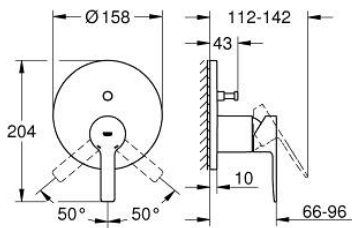

## 24 064 GN1 LINEARE EENGREEPS MENGKRAAN MET 2-WEG OMSTELLER

### PRODUCTOMSCHRIJVING

- Kleur: brushed cool sunrise
- alleen te gebruiken met ruwbouwset GROHE Rapido SmartBox 35 604
- GROHE SilkMove 46 mm cartouche met keramische schijven
- GROHE LongLife finish
- wandrozet met GROHE FastFixation (afgedekte rozet- en schachtdichting, afgedekte bevestiging)
- metalen rozet, na installatie 6° verstelbaar
- metalen hendel
- automatische 2-weg omstelling
- wordt geleverd zonder inbouwdeel 35 604 (apart te bestellen)
- doorstroming: uitgang B = 27 l/min, uitgang C = 27 l/min