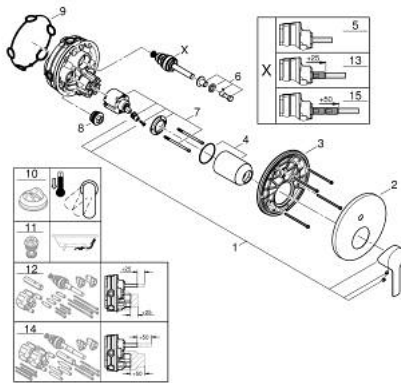

## 24 064 GN1 LINEARE EENGREEPS MENGKRAAN MET 2-WEG OMSTELLER

### PRODUCTOMSCHRIJVING

- Kleur: brushed cool sunrise
- alleen te gebruiken met ruwbouwset GROHE Rapido SmartBox 35 604
- GROHE SilkMove 46 mm cartouche met keramische schijven
- GROHE LongLife finish
- wandrozet met GROHE FastFixation (afgedekte rozet- en schachtdichting, afgedekte bevestiging)
- metalen rozet, na installatie 6° verstelbaar
- metalen hendel
- automatische 2-weg omstelling
- wordt geleverd zonder inbouwdeel 35 604 (apart te bestellen)
- doorstroming: uitgang B = 27 l/min, uitgang C = 27 l/min

### RESERVEONDERDELEN , november 2024 – nu

- 1: Greep (Bestelnummer 46988GN0)
  - 2: Rozet (Bestelnummer 48429GN0)
  - 3: Montageplaat (Bestelnummer 48440000)
  - 4: Afdekkap  
(Bestelnummer 09038GN0)
  - 5: Omstelling bad/douche (Bestelnummer 48634000)
  - 6: Omstelknop (Bestelnummer 48637GN0)
  - 7: Cartouche (Bestelnummer 46048000)
  - 8: Terugslagklep (Bestelnummer 49085000)
  - 9: Dichting 1/2" (Bestelnummer 48360000)
  - 10: Temperatuurbegrenzer (Bestelnummer 46375000)\*
  - 11: Terugstroombeveiligingscombinatie voor Talentofill (DIN EN1717) (Bestelnummer 14055000)\*
  - 12: Universele verlengset voor eengreepsmengkranen, 25 mm (Bestelnummer 14056000)\*
  - 13: omstelling (Bestelnummer 48635000)\*
  - 14: Universele verlengset voor eengreepsmengkranen, 50 mm (Bestelnummer 14057000)\*
  - 15: omstelling (Bestelnummer 48636000)\*
- \* Optionele accessoires