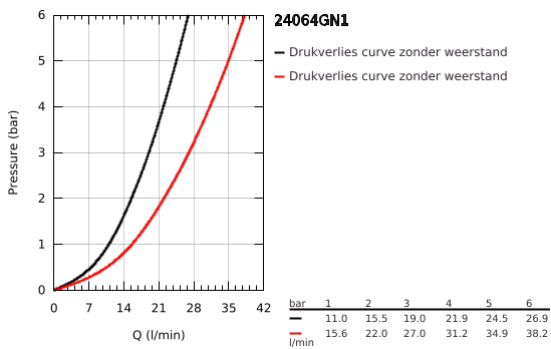

## 24 064 GN1 LINEARE EENGREEPS MENGKRAAN MET 2-WEG OMSTELLER

### PRODUCTOMSCHRIJVING

- Kleur: brushed cool sunrise
- alleen te gebruiken met ruwbouwset GROHE Rapido SmartBox 35 604
- GROHE SilkMove 46 mm cartouche met keramische schijven
- GROHE LongLife finish
- wandrozet met GROHE FastFixation (afgedekte rozet- en schachtdichting, afgedekte bevestiging)
- metalen rozet, na installatie 6° verstelbaar
- metalen hendel
- automatische 2-weg omstelling
- wordt geleverd zonder inbouwdeel 35 604 (apart te bestellen)
- doorstroming: uitgang B = 27 l/min, uitgang C = 27 l/min