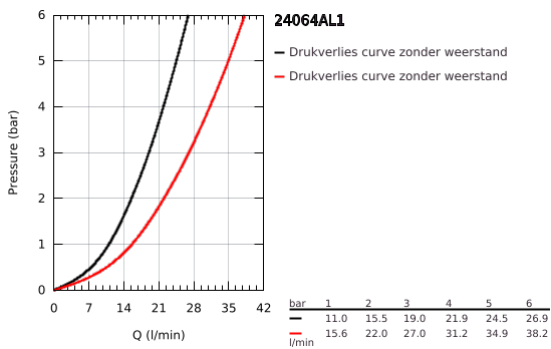

24 064 AL1 LINEARE EENGREEPS MENGKRAAN MET 2-WEG OMSTELLER

PRODUCTOMSCHRIJVING

- Kleur: brushed hard graphite
- alleen te gebruiken met ruwbouwset GROHE Rapido SmartBox 35 604
- GROHE SilkMove 46 mm cartouche met keramische schijven
- GROHE LongLife finish
- wandrozet met GROHE FastFixation (afgedekte rozet- en schachtdichting, afgedekte bevestiging)
- metalen rozet, na installatie 6° verstelbaar
- metalen hendel
- automatische 2-weg omstelling
- wordt geleverd zonder inbouwdeel 35 604 (apart te bestellen)
- doorstroming: uitgang B = 27 l/min, uitgang C = 27 l/min