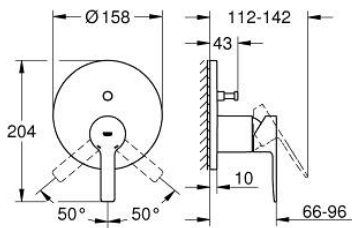

24 064 AL1 LINEARE EENGREEPS MENGKRAAN MET 2-WEG OMSTELLER

PRODUCTOMSCHRIJVING

- Kleur: brushed hard graphite
- alleen te gebruiken met ruwbouwset GROHE Rapido SmartBox 35 604
- GROHE SilkMove 46 mm cartouche met keramische schijven
- GROHE LongLife finish
- wandrozet met GROHE FastFixation (afgedekte rozet- en schachtdichting, afgedekte bevestiging)
- metalen rozet, na installatie 6° verstelbaar
- metalen hendel
- automatische 2-weg omstelling
- wordt geleverd zonder inbouwdeel 35 604 (apart te bestellen)
- doorstroming: uitgang B = 27 l/min, uitgang C = 27 l/min

24 064 AL1 LINEARE EENGREEPS MENGKRAAN MET 2-WEG OMSTELLER

RESERVEONDERDELEN , april 2024 – nu

- 1: Greep (Bestelnummer 46988AL0)
 - 2: Rozet (Bestelnummer 48429AL0)
 - 3: Montageplaat (Bestelnummer 48440000)
 - 4: Afdekkap
(Bestelnummer 09038AL0)
 - 5: Omstelling bad/douche (Bestelnummer 48634000)
 - 6: Omstelknop (Bestelnummer 48637AL0)
 - 7: Cartouche (Bestelnummer 46048000)
 - 8: Terugslagklep (Bestelnummer 49085000)
 - 9: Dichting 1/2" (Bestelnummer 48360000)
 - 10: Temperatuurbegrenzer (Bestelnummer 46375000)*
 - 11: Terugstroombeveiligingscombinatie voor Talentofill (DIN EN1717) (Bestelnummer 14055000)*
 - 12: Universele verlengset voor eengreepsmengkranen, 25 mm (Bestelnummer 14056000)*
 - 13: omstelling (Bestelnummer 48635000)*
 - 14: Universele verlengset voor eengreepsmengkranen, 50 mm (Bestelnummer 14057000)*
 - 15: omstelling (Bestelnummer 48636000)*
- * Optionele accessoires