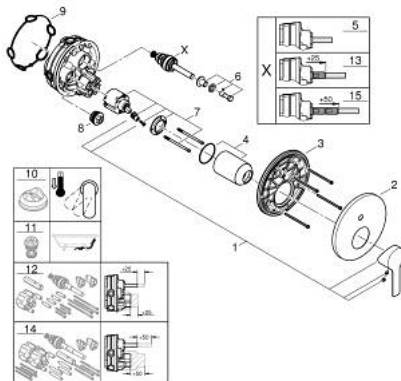

24 064 AL1 LINEARE EENGREEPS MENGKRAAN MET 2-WEG OMSTELLER

PRODUCTOMSCHRIJVING

- Kleur: brushed hard graphite
- alleen te gebruiken met ruwbouwset GROHE Rapido SmartBox 35 604
- GROHE SilkMove 46 mm cartouche met keramische schijven
- GROHE LongLife finish
- wandrozet met GROHE FastFixation (afgedekte rozet- en schachtdichting, afgedekte bevestiging)
- metalen rozet, na installatie 6° verstelbaar
- metalen hendel
- automatische 2-weg omstelling
- wordt geleverd zonder inbouwdeel 35 604 (apart te bestellen)
- doorstroming: uitgang B = 27 l/min, uitgang C = 27 l/min

24 064 AL1 LINEARE EENGREEPS MENGKRAAN MET 2-WEG OMSTELLER

RESERVEONDERDELEN , april 2024 – nu

- 1: Greep (Bestelnummer 46988AL0)
 - 2: Rozet (Bestelnummer 48429AL0)
 - 3: Montageplaat (Bestelnummer 48440000)
 - 4: Afdekkap
(Bestelnummer 09038AL0)
 - 5: Omstelling bad/douche (Bestelnummer 48634000)
 - 6: Omstelknop (Bestelnummer 48637AL0)
 - 7: Cartouche (Bestelnummer 46048000)
 - 8: Terugslagklep (Bestelnummer 49085000)
 - 9: Dichting 1/2" (Bestelnummer 48360000)
 - 10: Temperatuurbegrenzer (Bestelnummer 46375000)*
 - 11: Terugstroombeveiligingscombinatie voor Talentofill (DIN EN1717) (Bestelnummer 14055000)*
 - 12: Universele verlengset voor eengreepsmengkranen, 25 mm (Bestelnummer 14056000)*
 - 13: omstelling (Bestelnummer 48635000)*
 - 14: Universele verlengset voor eengreepsmengkranen, 50 mm (Bestelnummer 14057000)*
 - 15: omstelling (Bestelnummer 48636000)*
- * Optionele accessoires