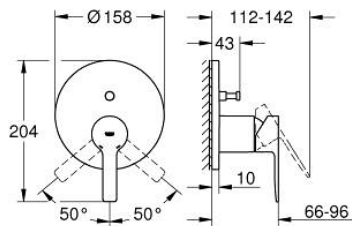

24 064 243 1 LINEARE EENGREEPS MENGKRAAN MET 2-WEG OMSTELLER

PRODUCTOMSCHRIJVING

- Kleur: matte black
- alleen te gebruiken met ruwbouwset GROHE Rapido SmartBox 35 604
- GROHE SilkMove 46 mm cartouche met keramische schijven
- wandrozet met GROHE FastFixation (afgedekte rozet- en schachtdichting, afgedekte bevestiging)
- metalen rozet, na installatie 6° verstelbaar
- metalen hendel
- automatische 2-weg omstelling
- wordt geleverd zonder inbouwdeel 35 604 (apart te bestellen)
- doorstroming: uitgang B = 27 l/min, uitgang C = 27 l/min

24 064 243 1 LINEARE EENGREEPS MENGKRAAN MET 2-WEG OMSTELLER

RESERVEONDERDELEN , mei 2024 – nu

- 1: Greep (Bestelnummer 469882430)
 - 2: Rozet (Bestelnummer 484292430)
 - 3: Montageplaat (Bestelnummer 48440000)
 - 4: Afdekkap
(Bestelnummer 090382430)
 - 5: Omstelling bad/douche (Bestelnummer 48634000)
 - 6: Omstelknop (Bestelnummer 486372430)
 - 7: Cartouche (Bestelnummer 46048000)
 - 8: Terugslagklep (Bestelnummer 49085000)
 - 9: Dichting 1/2" (Bestelnummer 48360000)
 - 10: Temperatuurbegrenzer (Bestelnummer 46375000)*
 - 11: Terugstroombeveiligingscombinatie voor Talentofill (DIN EN1717) (Bestelnummer 14055000)*
 - 12: Universele verlengset voor eengreepsmengkranen, 25 mm (Bestelnummer 14056000)*
 - 13: omstelling (Bestelnummer 48635000)*
 - 14: Universele verlengset voor eengreepsmengkranen, 50 mm (Bestelnummer 14057000)*
 - 15: omstelling (Bestelnummer 48636000)*
- * Optionele accessoires