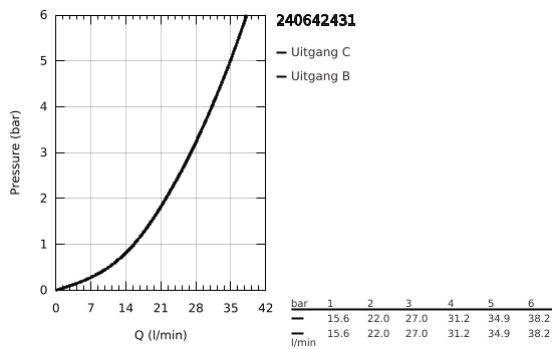

24 064 243 1 LINEARE EENGREEPS MENGKRAAN MET 2-WEG OMSTELLER

PRODUCTOMSCHRIJVING

- Kleur: matte black
- alleen te gebruiken met ruwbouwset GROHE Rapido SmartBox 35 604
- GROHE SilkMove 46 mm cartouche met keramische schijven
- wandrozet met GROHE FastFixation (afgedekte rozet- en schachtdichting, afgedekte bevestiging)
- metalen rozet, na installatie 6° verstelbaar
- metalen hendel
- automatische 2-weg omstelling
- wordt geleverd zonder inbouwdeel 35 604 (apart te bestellen)
- doorstroming: uitgang B = 27 l/min, uitgang C = 27 l/min