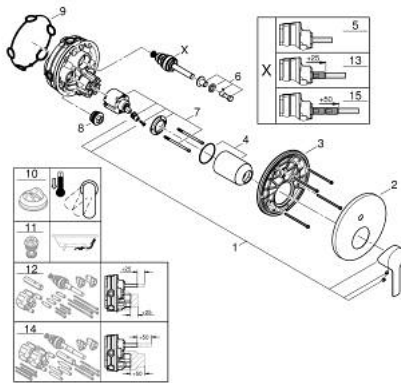

24 064 243 1 LINEARE EENGREEPS MENGKRAAN MET 2-WEG OMSTELLER

PRODUCTOMSCHRIJVING

- Kleur: matte black
- alleen te gebruiken met ruwbouwset GROHE Rapido SmartBox 35 604
- GROHE SilkMove 46 mm cartouche met keramische schijven
- wandrozet met GROHE FastFixation (afgedekte rozet- en schachtdichting, afgedekte bevestiging)
- metalen rozet, na installatie 6° verstelbaar
- metalen hendel
- automatische 2-weg omstelling
- wordt geleverd zonder inbouwdeel 35 604 (apart te bestellen)
- doorstroming: uitgang B = 27 l/min, uitgang C = 27 l/min

24 064 243 1 LINEARE EENGREEPS MENGKRAAN MET 2-WEG OMSTELLER

RESERVEONDERDELEN , mei 2024 – nu

- 1: Greep (Bestelnummer 469882430)
 - 2: Rozet (Bestelnummer 484292430)
 - 3: Montageplaat (Bestelnummer 48440000)
 - 4: Afdekkap
(Bestelnummer 090382430)
 - 5: Omstelling bad/douche (Bestelnummer 48634000)
 - 6: Omstelknop (Bestelnummer 486372430)
 - 7: Cartouche (Bestelnummer 46048000)
 - 8: Terugslagklep (Bestelnummer 49085000)
 - 9: Dichting 1/2" (Bestelnummer 48360000)
 - 10: Temperatuurbegrenzer (Bestelnummer 46375000)*
 - 11: Terugstroombeveiligingscombinatie voor Talentofill (DIN EN1717) (Bestelnummer 14055000)*
 - 12: Universele verlengset voor eengreepsmengkranen, 25 mm (Bestelnummer 14056000)*
 - 13: omstelling (Bestelnummer 48635000)*
 - 14: Universele verlengset voor eengreepsmengkranen, 50 mm (Bestelnummer 14057000)*
 - 15: omstelling (Bestelnummer 48636000)*
- * Optionele accessoires