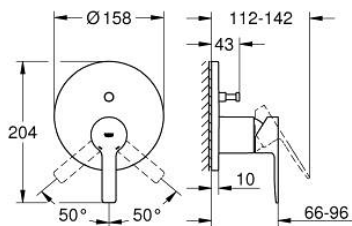

## 24 064 001 LINEARE EENGREEPS MENGKRAAN MET 2-WEG OMSTELLER

### PRODUCTOMSCHRIJVING

- Kleur: chroom
- alleen te gebruiken met ruwbouwset GROHE Rapido SmartBox 35 604
- GROHE SilkMove 46 mm cartouche met keramische schijven
- GROHE LongLife finish
- wandrozet met GROHE FastFixation (afgedekte rozet- en schachtdichting, afgedekte bevestiging)
- metalen rozet, na installatie 6° verstelbaar
- metalen hendel
- automatische 2-weg omstelling
- wordt geleverd zonder inbouwdeel 35 604 (apart te bestellen)
- doorstroming: uitgang B = 27 l/min, uitgang C = 27 l/min