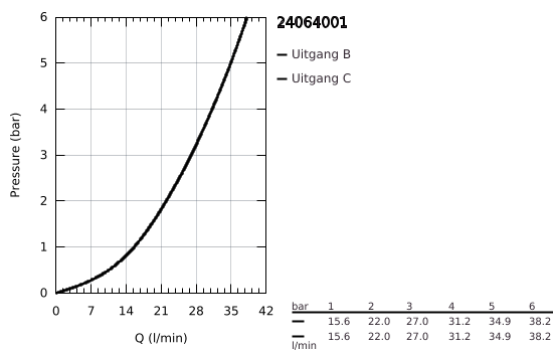

## 24 064 001 LINEARE EENGREEPS MENGKRAAN MET 2-WEG OMSTELLER

### PRODUCTOMSCHRIJVING

- Kleur: chroom
- alleen te gebruiken met ruwbouwset GROHE Rapido SmartBox 35 604
- GROHE SilkMove 46 mm cartouche met keramische schijven
- GROHE LongLife finish
- wandrozet met GROHE FastFixation (afgedekte rozet- en schachtdichting, afgedekte bevestiging)
- metalen rozet, na installatie 6° verstelbaar
- metalen hendel
- automatische 2-weg omstelling
- wordt geleverd zonder inbouwdeel 35 604 (apart te bestellen)
- doorstroming: uitgang B = 27 l/min, uitgang C = 27 l/min