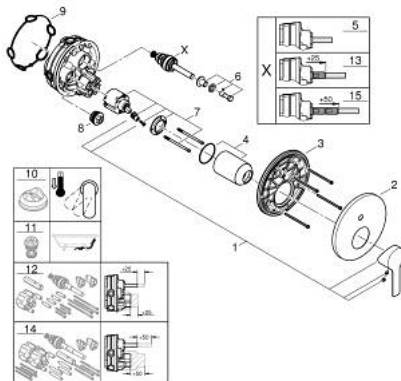

## 24 064 001 LINEARE EENGREEPS MENGKRAAN MET 2-WEG OMSTELLER

### PRODUCTOMSCHRIJVING

- Kleur: chroom
- alleen te gebruiken met ruwbouwset GROHE Rapido SmartBox 35 604
- GROHE SilkMove 46 mm cartouche met keramische schijven
- GROHE LongLife finish
- wandrozet met GROHE FastFixation (afgedekte rozet- en schachtdichting, afgedekte bevestiging)
- metalen rozet, na installatie 6° verstelbaar
- metalen hendel
- automatische 2-weg omstelling
- wordt geleverd zonder inbouwdeel 35 604 (apart te bestellen)
- doorstroming: uitgang B = 27 l/min, uitgang C = 27 l/min

### RESERVEONDERDELEN , april 2024 – nu

- 1: Greep (Bestelnummer 46988000)
  - 2: Rozet (Bestelnummer 48429000)
  - 3: Montageplaat (Bestelnummer 48440000)
  - 4: Afdekkap  
(Bestelnummer 09038000)
  - 5: Omstelling bad/douche (Bestelnummer 48634000)
  - 6: Omstelknop (Bestelnummer 48637000)
  - 7: Cartouche (Bestelnummer 46048000)
  - 8: Terugslagklep (Bestelnummer 49085000)
  - 9: Dichting 1/2" (Bestelnummer 48360000)
  - 10: Temperatuurbegrenzer (Bestelnummer 46375000)\*
  - 11: Terugstroombeveiligingscombinatie voor Talentofill (DIN EN1717) (Bestelnummer 14055000)\*
  - 12: Universele verlengset voor eengreepsmengkranen, 25 mm (Bestelnummer 14056000)\*
  - 13: omstelling (Bestelnummer 48635000)\*
  - 14: Universele verlengset voor eengreepsmengkranen, 50 mm (Bestelnummer 14057000)\*
  - 15: omstelling (Bestelnummer 48636000)\*
- \* Optionele accessoires