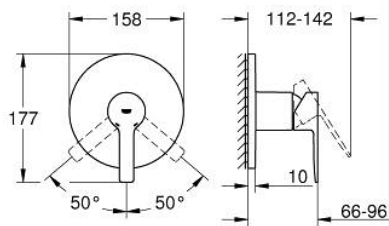

## 24 063 DC1 LINEARE EENGREEPS DOUCHEMENGKRAAN, INBOUW

### PRODUCTOMSCHRIJVING

- Kleur: supersteel
- alleen te gebruiken met ruwbouwset GROHE Rapido SmartBox 35 604
- GROHE SilkMove 46 mm cartouche met keramische schijven
- GROHE LongLife finish
- wandrozet met GROHE FastFixation (afgedekte rozet- en schachtdichting, afgedekte bevestiging)
- metalen rozet, na installatie 6° verstelbaar
- metalen hendel
- wordt geleverd zonder inbouwdeel 35 604 (apart te bestellen)
- doorstroming: uitgang B of C = 30 l/min