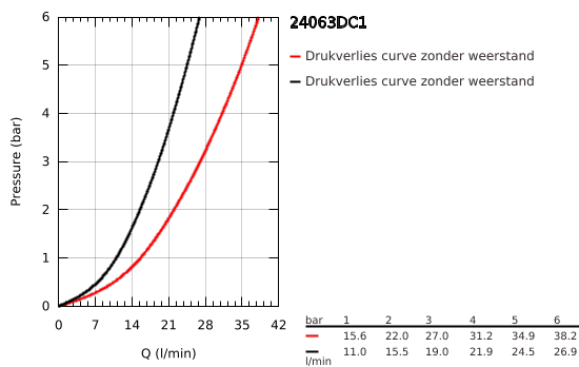

### PRODUCTOMSCHRIJVING

- Kleur: supersteel
- alleen te gebruiken met ruwbouwset GROHE Rapido SmartBox 35 604
- GROHE SilkMove 46 mm cartouche met keramische schijven
- GROHE LongLife finish
- wandrozet met GROHE FastFixation (afgedekte rozet- en schachtdichting, afgedekte bevestiging)
- metalen rozet, na installatie 6° verstelbaar
- metalen hendel
- wordt geleverd zonder inbouwdeel 35 604 (apart te bestellen)
- doorstroming: uitgang B of C = 30 l/min