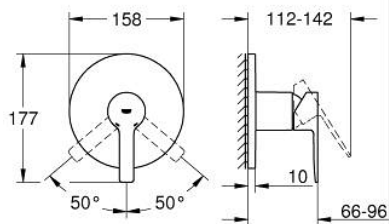

24 063 001 LINEARE EENGREEPS DOUCHEMENGKRAAN, INBOUW

PRODUCTOMSCHRIJVING

- Kleur: chroom
- alleen te gebruiken met ruwbouwset GROHE Rapido SmartBox 35 604
- GROHE SilkMove 46 mm cartouche met keramische schijven
- GROHE LongLife finish
- wandrozet met GROHE FastFixation (afgedekte rozet- en schachtdichting, afgedekte bevestiging)
- metalen rozet, na installatie 6° verstelbaar
- metalen hendel
- wordt geleverd zonder inbouwdeel 35 604 (apart te bestellen)
- doorstroming: uitgang B of C = 30 l/min

24 063 001 LINEARE EENGREEPS DOUCHEMENGKRAAN, INBOUW

RESERVEONDERDELEN , juli 2017 – nu

1: Greep (Bestelnummer 46988000)

2: Rozet (Bestelnummer 48428000)

3: Montageplaat (Bestelnummer 48439000)

4: Afdekkap