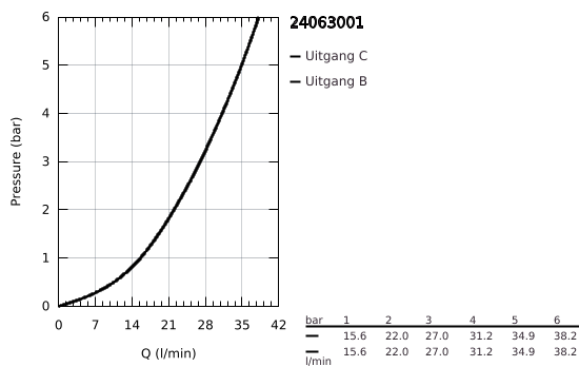

24 063 001 LINEARE EENGREEPS DOUCHEMENGKRAAN, INBOUW

PRODUCTOMSCHRIJVING

- Kleur: chroom
- alleen te gebruiken met ruwbouwset GROHE Rapido SmartBox 35 604
- GROHE SilkMove 46 mm cartouche met keramische schijven
- GROHE LongLife finish
- wandrozet met GROHE FastFixation (afgedekte rozet- en schachtdichting, afgedekte bevestiging)
- metalen rozet, na installatie 6° verstelbaar
- metalen hendel
- wordt geleverd zonder inbouwdeel 35 604 (apart te bestellen)
- doorstroming: uitgang B of C = 30 l/min