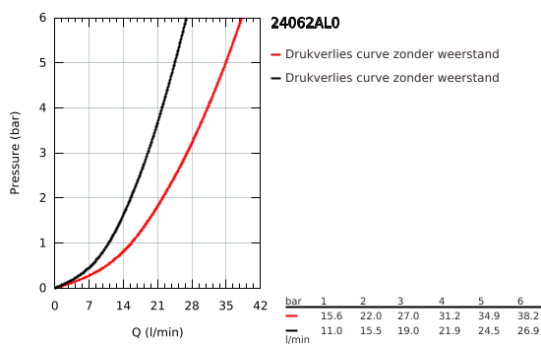

## 24 062 AL0 EUROCUBE EENGREEPS MENGKRAAN MET 2-WEG OMSTELLER

### PRODUCTOMSCHRIJVING

- Kleur: brushed hard graphite
- alleen te gebruiken met ruwbouwsset GROHE Rapido SmartBox 35 604
- GROHE SilkMove 46 mm cartouche met keramische schijven
- GROHE LongLife finish
- wandrozet met GROHE FastFixation (afgedekte rozet- en schachtdichting, afgedekte bevestiging)
- metalen rozet, na installatie 6° verstelbaar
- metalen hendel
- automatische 2-weg omstelling
- wordt geleverd zonder inbouwdeel 35 604 (apart te bestellen)
- doorstroming: uitgang B = 27 l/min, uitgang C = 27 l/min