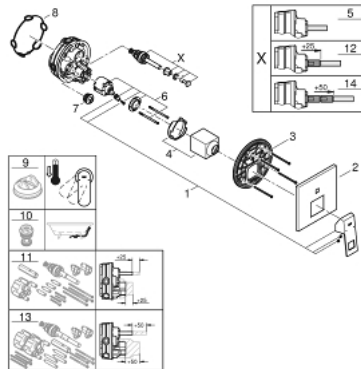

## 24 062 AL0 EUROCUBE EENGREEPS MENGKRAAN MET 2-WEG OMSTELLER

### PRODUCTOMSCHRIJVING

- Kleur: brushed hard graphite
- alleen te gebruiken met ruwbouwsset GROHE Rapido SmartBox 35 604
- GROHE SilkMove 46 mm cartouche met keramische schijven
- GROHE LongLife finish
- wandrozet met GROHE FastFixation (afgedekte rozet- en schachtdichting, afgedekte bevestiging)
- metalen rozet, na installatie 6° verstelbaar
- metalen hendel
- automatische 2-weg omstelling
- wordt geleverd zonder inbouwdeel 35 604 (apart te bestellen)
- doorstroming: uitgang B = 27 l/min, uitgang C = 27 l/min

### RESERVEONDERDELEN , maart 2019 – nu

- 1: Greep (Bestelnummer 46782AL0)
  - 2: Rozet (Bestelnummer 48431AL0)
  - 3: Montageplaat (Bestelnummer 48438000)
  - 4: Afdekkap  
(Bestelnummer 46784AL0)
  - 5: Omstelling bad/douche (Bestelnummer 48442AL0)
  - 6: Cartouche (Bestelnummer 46048000)
  - 7: Terugslagklep (Bestelnummer 49085000)
  - 8: Dichting 1/2" (Bestelnummer 48360000)
  - 9: Temperatuurbegrenzer (Bestelnummer 46375000)\*
  - 10: Terugstroombeveiligingscombinatie voor Talentofill (DIN EN1717) (Bestelnummer 14055000)\*
  - 11: Universele verlengset voor eengreepsmengkranen, 25 mm (Bestelnummer 14056000)\*
  - 12: Omstelling bad/douche (Bestelnummer 48444AL0)\*
  - 13: Universele verlengset voor eengreepsmengkranen, 50 mm (Bestelnummer 14057000)\*
  - 14: Omstelling bad/douche (Bestelnummer 48445AL0)\*
- \* Optionele accessoires