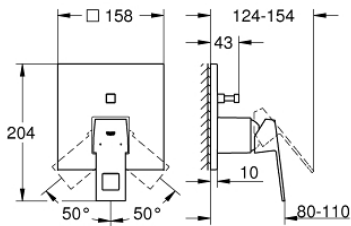

## 24 062 AL0 EUROCUBE EENGREEPS MENGKRAAN MET 2-WEG OMSTELLER

### PRODUCTOMSCHRIJVING

- Kleur: brushed hard graphite
- alleen te gebruiken met ruwbouwsset GROHE Rapido SmartBox 35 604
- GROHE SilkMove 46 mm cartouche met keramische schijven
- GROHE LongLife finish
- wandrozet met GROHE FastFixation (afgedekte rozet- en schachtdichting, afgedekte bevestiging)
- metalen rozet, na installatie 6° verstelbaar
- metalen hendel
- automatische 2-weg omstelling
- wordt geleverd zonder inbouwdeel 35 604 (apart te bestellen)
- doorstroming: uitgang B = 27 l/min, uitgang C = 27 l/min