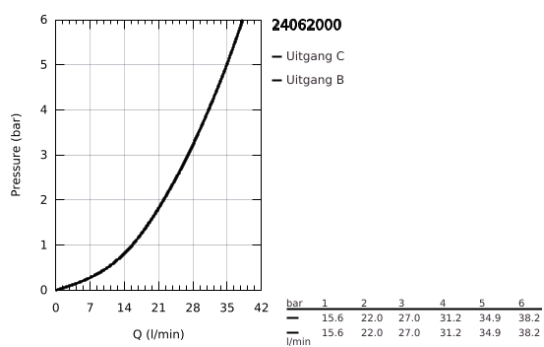

24 062 000 EUROCUBE EENGREEPS MENGKRAAN MET 2-WEG OMSTELLER

PRODUCTOMSCHRIJVING

- Kleur: chroom
- alleen te gebruiken met ruwbouwset GROHE Rapido SmartBox 35 604
- GROHE SilkMove 46 mm cartouche met keramische schijven
- wandrozet met GROHE FastFixation (afgedekte rozet- en schachtdichting, afgedekte bevestiging)
- metalen rozet, na installatie 6° verstelbaar
- metalen hendel
- automatische 2-weg omstelling
- wordt geleverd zonder inbouwdeel 35 604 (apart te bestellen)
- doorstroming: uitgang B = 27 l/min, uitgang C = 27 l/min

24 062 000 EUROCUBE EENGREEPS MENGKRAAN MET 2-WEG OMSTELLER

RESERVEONDERDELEN , juli 2017 – nu

- 1: Greep (Bestelnummer 46782000)
 - 2: Rozet (Bestelnummer 48431000)
 - 3: Montageplaat (Bestelnummer 48438000)
 - 4: Afdekkap
(Bestelnummer 46784000)
 - 5: Omstelling bad/douche (Bestelnummer 48442000)
 - 6: Cartouche (Bestelnummer 46048000)
 - 7: Terugslagklep (Bestelnummer 49085000)
 - 8: Dichting 1/2" (Bestelnummer 48360000)
 - 9: Temperatuurbegrenzer (Bestelnummer 46375000)*
 - 10: Terugstroombeveiligingscombinatie voor Talentofill (DIN EN1717) (Bestelnummer 14055000)*
 - 11: Universele verlengset voor eengreepsmengkranen, 25 mm (Bestelnummer 14056000)*
 - 12: Omstelling bad/douche (Bestelnummer 48444000)*
 - 13: Universele verlengset voor eengreepsmengkranen, 50 mm (Bestelnummer 14057000)*
 - 14: Omstelling bad/douche (Bestelnummer 48445000)*
- * Optionele accessoires