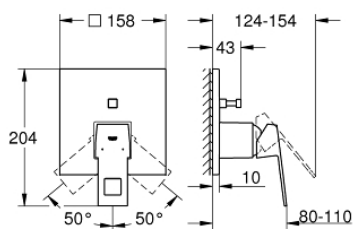

24 062 000 EUROCUBE EENGREEPS MENGKRAAN MET 2-WEG OMSTELLER

PRODUCTOMSCHRIJVING

- Kleur: chroom
- alleen te gebruiken met ruwbouwset GROHE Rapido SmartBox 35 604
- GROHE SilkMove 46 mm cartouche met keramische schijven
- wandrozet met GROHE FastFixation (afgedekte rozet- en schachtdichting, afgedekte bevestiging)
- metalen rozet, na installatie 6° verstelbaar
- metalen hendel
- automatische 2-weg omstelling
- wordt geleverd zonder inbouwdeel 35 604 (apart te bestellen)
- doorstroming: uitgang B = 27 l/min, uitgang C = 27 l/min

24 062 000 EUROCUBE EENGREEPS MENGKRAAN MET 2-WEG OMSTELLER

RESERVEONDERDELEN , juli 2017 – nu

- 1: Greep (Bestelnummer 46782000)
 - 2: Rozet (Bestelnummer 48431000)
 - 3: Montageplaat (Bestelnummer 48438000)
 - 4: Afdekkap
(Bestelnummer 46784000)
 - 5: Omstelling bad/douche (Bestelnummer 48442000)
 - 6: Cartouche (Bestelnummer 46048000)
 - 7: Terugslagklep (Bestelnummer 49085000)
 - 8: Dichting 1/2" (Bestelnummer 48360000)
 - 9: Temperatuurbegrenzer (Bestelnummer 46375000)*
 - 10: Terugstroombeveiligingscombinatie voor Talentofill (DIN EN1717) (Bestelnummer 14055000)*
 - 11: Universele verlengset voor eengreepsmengkranen, 25 mm (Bestelnummer 14056000)*
 - 12: Omstelling bad/douche (Bestelnummer 48444000)*
 - 13: Universele verlengset voor eengreepsmengkranen, 50 mm (Bestelnummer 14057000)*
 - 14: Omstelling bad/douche (Bestelnummer 48445000)*
- * Optionele accessoires