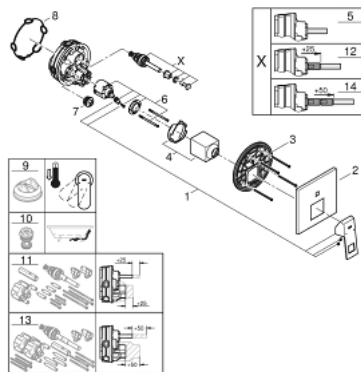

24 062 000 EUROCUBE EENGREEPS MENGKRAAN MET 2-WEG OMSTELLER

PRODUCTOMSCHRIJVING

- Kleur: chroom
- alleen te gebruiken met ruwbouwset GROHE Rapido SmartBox 35 604
- GROHE SilkMove 46 mm cartouche met keramische schijven
- wandrozet met GROHE FastFixation (afgedekte rozet- en schachtdichting, afgedekte bevestiging)
- metalen rozet, na installatie 6° verstelbaar
- metalen hendel
- automatische 2-weg omstelling
- wordt geleverd zonder inbouwdeel 35 604 (apart te bestellen)
- doorstroming: uitgang B = 27 l/min, uitgang C = 27 l/min

24 062 000 EUROCUBE EENGREEPS MENGKRAAN MET 2-WEG OMSTELLER

RESERVEONDERDELEN , juli 2017 – nu

- 1: Greep (Bestelnummer 46782000)
 - 2: Rozet (Bestelnummer 48431000)
 - 3: Montageplaat (Bestelnummer 48438000)
 - 4: Afdekkap
(Bestelnummer 46784000)
 - 5: Omstelling bad/douche (Bestelnummer 48442000)
 - 6: Cartouche (Bestelnummer 46048000)
 - 7: Terugslagklep (Bestelnummer 49085000)
 - 8: Dichting 1/2" (Bestelnummer 48360000)
 - 9: Temperatuurbegrenzer (Bestelnummer 46375000)*
 - 10: Terugstroombeveiligingscombinatie voor Talentofill (DIN EN1717) (Bestelnummer 14055000)*
 - 11: Universele verlengset voor eengreepsmengkranen, 25 mm (Bestelnummer 14056000)*
 - 12: Omstelling bad/douche (Bestelnummer 48444000)*
 - 13: Universele verlengset voor eengreepsmengkranen, 50 mm (Bestelnummer 14057000)*
 - 14: Omstelling bad/douche (Bestelnummer 48445000)*
- * Optionele accessoires