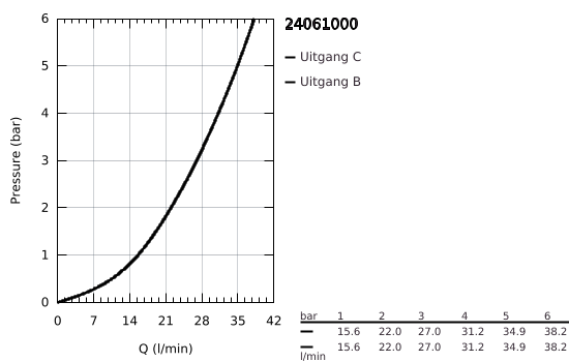

24 061 000 EUROCUBE EENGREEPS DOUCHEMENGKRAAN, INBOUW

PRODUCTOMSCHRIJVING

- Kleur: chroom
- alleen te gebruiken met ruwbouwset GROHE Rapido SmartBox 35 604
- GROHE SilkMove 46 mm cartouche met keramische schijven
- wandrozet met GROHE FastFixation (afgedekte rozet- en schachtdichting, afgedekte bevestiging)
- metalen rozet, na installatie 6° verstelbaar
- metalen hendel
- wordt geleverd zonder inbouwdeel 35 604 (apart te bestellen)
- doorstroming: uitgang B of C = 30 l/min