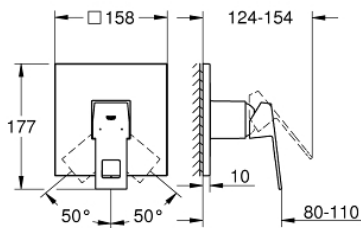

24 061 000 EUROCUBE EENGREEPS DOUCHEMENGKRAAN, INBOUW

PRODUCTOMSCHRIJVING

- Kleur: chroom
- alleen te gebruiken met ruwbouwset GROHE Rapido SmartBox 35 604
- GROHE SilkMove 46 mm cartouche met keramische schijven
- wandrozet met GROHE FastFixation (afgedekte rozet- en schachtdichting, afgedekte bevestiging)
- metalen rozet, na installatie 6° verstelbaar
- metalen hendel
- wordt geleverd zonder inbouwdeel 35 604 (apart te bestellen)
- doorstroming: uitgang B of C = 30 l/min