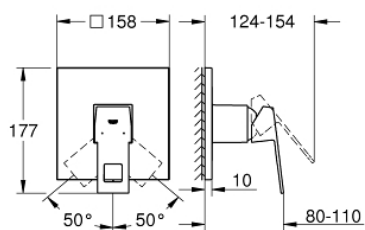

24 061 000 EUROCUBE SET DE FINITION POUR MITIGEUR MONOCOMMANDE, 1 SORTIE

DESCRIPTION DU PRODUIT

- Couleur: chromé
- à combiner impérativement avec GROHE Rapido SmartBox 35 604
- GROHE SilkMove: cartouche en céramique 46 mm
- rosace avec GROHE FastFixation (fixations cachées)
- rosace en métal, ajustable rétroactivement de 6°
- levier en métal
- livré sans corps encastré 35 604 (à commander séparément)
- débit : sortie B ou C = 30 l/min

24 061 000 EUROCUBE SET DE FINITION POUR MITIGEUR MONOCOMMANDE, 1 SORTIE

PIÈCES DE RECHANGE, juillet 2017 – maintenant

- 1: Levier (Numéro de commande 46782000)
 - 2: Rosace (Numéro de commande 48430000)
 - 3: Plaque de montage (Numéro de commande 48441000)
 - 4: Capuchon de recouvrement (Numéro de commande 46784000)
 - 5: Cartouche (Numéro de commande 46048000)
 - 6: Joint 1/2" (Numéro de commande 48360000)
 - 7: Limiteur de température (Numéro de commande 46375000)*
 - 8: Set de rallonge universel pour mitigeurs monocommande, 25 mm (Numéro de commande 14056000)*
 - 9: Set de rallonge universel pour mitigeurs monocommande, 50 mm (Numéro de commande 14057000)*
- * Accessoires optionels