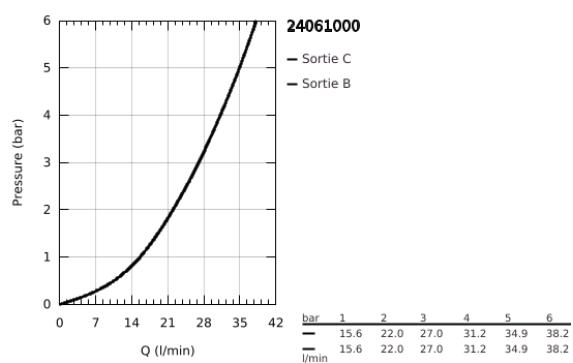

24 061 000 EUROCUBE SET DE FINITION POUR MITIGEUR MONOCOMMANDE, 1 SORTIE

DESCRIPTION DU PRODUIT

- Couleur: chromé
- à combiner impérativement avec GROHE Rapido SmartBox 35 604
- GROHE SilkMove: cartouche en céramique 46 mm
- rosace avec GROHE FastFixation (fixations cachées)
- rosace en métal, ajustable rétroactivement de 6°
- levier en métal
- livré sans corps encastré 35 604 (à commander séparément)
- débit : sortie B ou C = 30 l/min