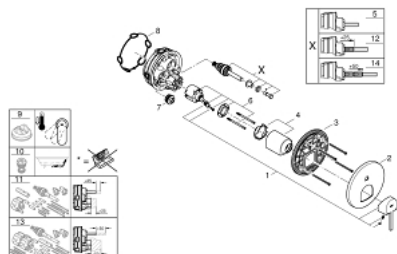

24 060 DC3 PLUS EENGREEPS MENGKRAAN MET 2-WEG OMSTELLER

PRODUCTOMSCHRIJVING

- Kleur: supersteel
- alleen te gebruiken met ruwbouwset GROHE Rapido SmartBox 35 604
- GROHE SilkMove 46 mm cartouche met keramische schijven
- GROHE LongLife finish
- wandrozet met GROHE FastFixation (afgedekte rozet- en schachtdichting, afgedekte bevestiging)
- metalen rozet, na installatie 6° verstelbaar
- metalen hendel
- automatische 2-weg omstelling
- doorstroming: uitgang B = 27 l/min, uitgang C = 27 l/min
- let op: zonder inbouwdeel

24 060 DC3 PLUS EENGREEPS MENGKRAAN MET 2-WEG OMSTELLER

RESERVEONDERDELEN , januari 2019 – nu

- 1: Greep (Bestelnummer 48496DC0)
 - 2: Rozet (Bestelnummer 49118DC0)
 - 3: Montageplaat (Bestelnummer 48438000)
 - 4: Afdekkap

(Bestelnummer 48495DC0)
 - 5: Omstelling bad/douche (Bestelnummer 48442DC0)
 - 6: Cartouche (Bestelnummer 46048000)
 - 7: Terugslagklep (Bestelnummer 49085000)
 - 8: Dichting 1/2" (Bestelnummer 48360000)
 - 9: Temperatuurbegrenzer (Bestelnummer 46375000)*
 - 10: Terugstroombeveiligingscombinatie voor Talentofill (DIN EN1717) (Bestelnummer 14055000)*
 - 11: Universele verlengset voor eengreepsmengkranen, 25 mm (Bestelnummer 14056000)*
 - 12: Omstelling bad/douche (Bestelnummer 48444DC0)*
 - 13: Universele verlengset voor eengreepsmengkranen, 50 mm (Bestelnummer 14057000)*
 - 14: Omstelling bad/douche (Bestelnummer 48445DC0)*
- * Optionele accessoires