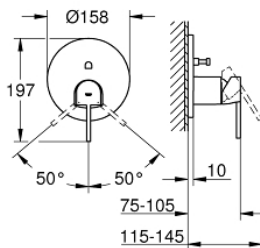

24 060 DC3 PLUS EENGREEPS MENGKRAAN MET 2-WEG OMSTELLER

PRODUCTOMSCHRIJVING

- Kleur: supersteel
- alleen te gebruiken met ruwbouwset GROHE Rapido SmartBox 35 604
- GROHE SilkMove 46 mm cartouche met keramische schijven
- GROHE LongLife finish
- wandrozet met GROHE FastFixation (afgedekte rozet- en schachtdichting, afgedekte bevestiging)
- metalen rozet, na installatie 6° verstelbaar
- metalen hendel
- automatische 2-weg omstelling
- doorstroming: uitgang B = 27 l/min, uitgang C = 27 l/min
- let op: zonder inbouwdeel

24 060 DC3 PLUS EENGREEPS MENGKRAAN MET 2-WEG OMSTELLER

RESERVEONDERDELEN , januari 2019 – nu

- 1: Greep (Bestelnummer 48496DC0)
 - 2: Rozet (Bestelnummer 49118DC0)
 - 3: Montageplaat (Bestelnummer 48438000)
 - 4: Afdekkap