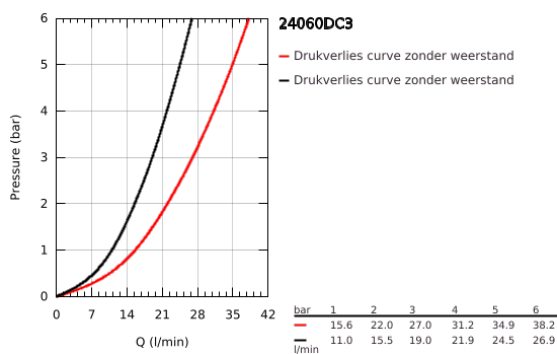

24 060 DC3 PLUS EENGREEPS MENGKRAAN MET 2-WEG OMSTELLER

PRODUCTOMSCHRIJVING

- Kleur: supersteel
- alleen te gebruiken met ruwbouwset GROHE Rapido SmartBox 35 604
- GROHE SilkMove 46 mm cartouche met keramische schijven
- GROHE LongLife finish
- wandrozet met GROHE FastFixation (afgedekte rozet- en schachtdichting, afgedekte bevestiging)
- metalen rozet, na installatie 6° verstelbaar
- metalen hendel
- automatische 2-weg omstelling
- doorstroming: uitgang B = 27 l/min, uitgang C = 27 l/min
- let op: zonder inbouwdeel