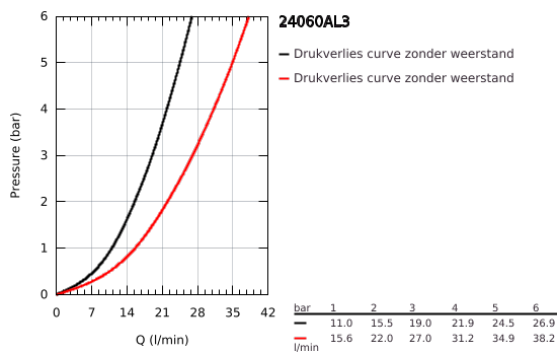

24 060 AL3 PLUS EENGREEPS MENGKRAAN MET 2-WEG OMSTELLER

PRODUCTOMSCHRIJVING

- Kleur: brushed hard graphite
- alleen te gebruiken met ruwbouwsset GROHE Rapido SmartBox 35 604
- GROHE SilkMove 46 mm cartouche met keramische schijven
- GROHE LongLife finish
- wandrozet met GROHE FastFixation (afgedekte rozet- en schachtdichting, afgedekte bevestiging)
- metalen rozet, na installatie 6° verstelbaar
- metalen hendel
- automatische 2-weg omstelling
- doorstroming: uitgang B = 27 l/min, uitgang C = 27 l/min
- let op: zonder inbouwdeel