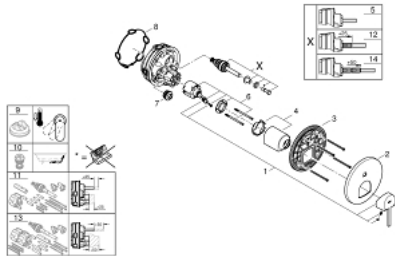

24 060 AL3 PLUS EENGREEPS MENGKRAAN MET 2-WEG OMSTELLER

PRODUCTOMSCHRIJVING

- Kleur: brushed hard graphite
- alleen te gebruiken met ruwbouwsset GROHE Rapido SmartBox 35 604
- GROHE SilkMove 46 mm cartouche met keramische schijven
- GROHE LongLife finish
- wandrozet met GROHE FastFixation (afgedekte rozet- en schachtdichting, afgedekte bevestiging)
- metalen rozet, na installatie 6° verstelbaar
- metalen hendel
- automatische 2-weg omstelling
- doorstroming: uitgang B = 27 l/min, uitgang C = 27 l/min
- let op: zonder inbouwdeel

24 060 AL3 PLUS EENGREEPS MENGKRAAN MET 2-WEG OMSTELLER

RESERVEONDERDELEN , maart 2019 – nu

- 1: Greep (Bestelnummer 48496AL0)
 - 2: Rozet (Bestelnummer 49118AL0)
 - 3: Montageplaat (Bestelnummer 48438000)
 - 4: Afdekkap

(Bestelnummer 48495AL0)
 - 5: Omstelling bad/douche (Bestelnummer 48442AL0)
 - 6: Cartouche (Bestelnummer 46048000)
 - 7: Terugslagklep (Bestelnummer 49085000)
 - 8: Dichting 1/2" (Bestelnummer 48360000)
 - 9: Temperatuurbegrenzer (Bestelnummer 46375000)*
 - 10: Terugstroombeveiligingscombinatie voor Talentofill (DIN EN1717) (Bestelnummer 14055000)*
 - 11: Universele verlengset voor eengreepsmengkranen, 25 mm (Bestelnummer 14056000)*
 - 12: Omstelling bad/douche (Bestelnummer 48444AL0)*
 - 13: Universele verlengset voor eengreepsmengkranen, 50 mm (Bestelnummer 14057000)*
 - 14: Omstelling bad/douche (Bestelnummer 48445AL0)*
- * Optionele accessoires