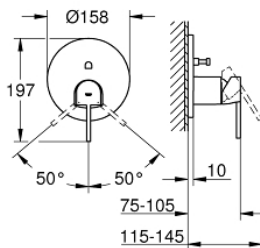

24 060 AL3 PLUS EENGREEPS MENGKRAAN MET 2-WEG OMSTELLER

PRODUCTOMSCHRIJVING

- Kleur: brushed hard graphite
- alleen te gebruiken met ruwbouwsset GROHE Rapido SmartBox 35 604
- GROHE SilkMove 46 mm cartouche met keramische schijven
- GROHE LongLife finish
- wandrozet met GROHE FastFixation (afgedekte rozet- en schachtdichting, afgedekte bevestiging)
- metalen rozet, na installatie 6° verstelbaar
- metalen hendel
- automatische 2-weg omstelling
- doorstroming: uitgang B = 27 l/min, uitgang C = 27 l/min
- let op: zonder inbouwdeel

24 060 AL3 PLUS EENGREEPS MENGKRAAN MET 2-WEG OMSTELLER

RESERVEONDERDELEN , maart 2019 – nu

- 1: Greep (Bestelnummer 48496AL0)
 - 2: Rozet (Bestelnummer 49118AL0)
 - 3: Montageplaat (Bestelnummer 48438000)
 - 4: Afdekkap