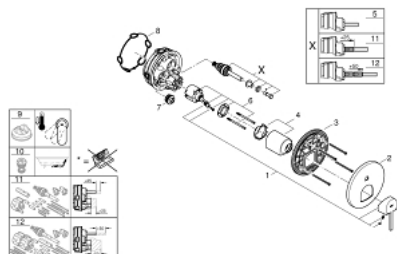

24 060 003 PLUS EENGREEPS MENGKRAAN MET 2-WEG OMSTELLER

PRODUCTOMSCHRIJVING

- Kleur: chroom
- alleen te gebruiken met ruwbouwset GROHE Rapido SmartBox 35 604
- GROHE SilkMove 46 mm cartouche met keramische schijven
- GROHE LongLife finish
- wandrozet met GROHE FastFixation (afgedekte rozet- en schachtdichting, afgedekte bevestiging)
- metalen rozet, na installatie 6° verstelbaar
- metalen hendel
- automatische 2-weg omstelling
- doorstroming: uitgang B = 27 l/min, uitgang C = 27 l/min
- let op: zonder inbouwdeel

24 060 003 PLUS EENGREEPS MENGKRAAN MET 2-WEG OMSTELLER

RESERVEONDERDELEN , augustus 2018 – nu

- 1: greep (Bestelnummer 48496000)
- 2: rozet (Bestelnummer 49118000)
- 3: Montageplaat (Bestelnummer 48438000)
- 4: kap (Bestelnummer 48495000)
- 5: Omstelling bad/douche (Bestelnummer 48442000)
- 6: Cartouche (Bestelnummer 46048000)
- 7: Terugslagklep (Bestelnummer 49085000)
- 8: Dichting 1/2" (Bestelnummer 48360000)
- 9: Temperatuurbegrenzer

(Bestelnummer 46375000)*

10: Terugstroombeveiligingscombinatie voor Talentofill (DIN EN1717) (Bestelnummer 14055000)*

11: Universele verlengset voor eengreepsmengkranen, 25 mm (Bestelnummer 14056000)*

12: Universele verlengset voor eengreepsmengkranen, 50 mm (Bestelnummer 14057000)*