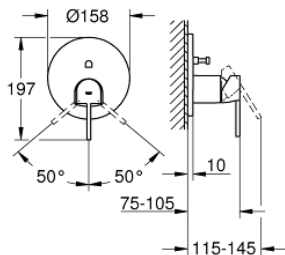

24 060 003 PLUS EENGREEPS MENGKRAAN MET 2-WEG OMSTELLER

PRODUCTOMSCHRIJVING

- Kleur: chroom
- alleen te gebruiken met ruwbouwset GROHE Rapido SmartBox 35 604
- GROHE SilkMove 46 mm cartouche met keramische schijven
- GROHE LongLife finish
- wandrozet met GROHE FastFixation (afgedekte rozet- en schachtdichting, afgedekte bevestiging)
- metalen rozet, na installatie 6° verstelbaar
- metalen hendel
- automatische 2-weg omstelling
- doorstroming: uitgang B = 27 l/min, uitgang C = 27 l/min
- let op: zonder inbouwdeel

24 060 003 PLUS EENGREEPS MENGKRAAN MET 2-WEG OMSTELLER

RESERVEONDERDELEN , augustus 2018 – nu

- 1: greep (Bestelnummer 48496000)
- 2: rozet (Bestelnummer 49118000)
- 3: Montageplaat (Bestelnummer 48438000)
- 4: kap (Bestelnummer 48495000)
- 5: Omstelling bad/douche (Bestelnummer 48442000)
- 6: Cartouche (Bestelnummer 46048000)
- 7: Terugslagklep (Bestelnummer 49085000)
- 8: Dichting 1/2" (Bestelnummer 48360000)
- 9: Temperatuurbegrenzer