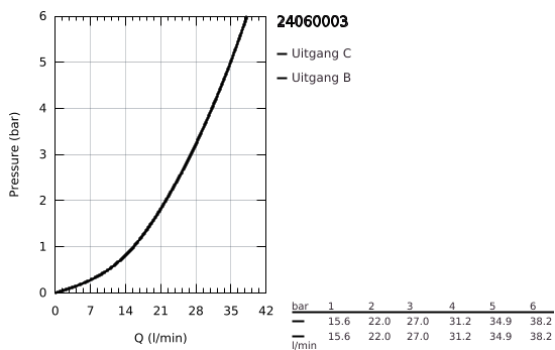

24 060 003 PLUS EENGREEPS MENGKRAAN MET 2-WEG OMSTELLER

PRODUCTOMSCHRIJVING

- Kleur: chroom
- alleen te gebruiken met ruwbouwset GROHE Rapido SmartBox 35 604
- GROHE SilkMove 46 mm cartouche met keramische schijven
- GROHE LongLife finish
- wandrozet met GROHE FastFixation (afgedekte rozet- en schachtdichting, afgedekte bevestiging)
- metalen rozet, na installatie 6° verstelbaar
- metalen hendel
- automatische 2-weg omstelling
- doorstroming: uitgang B = 27 l/min, uitgang C = 27 l/min
- let op: zonder inbouwdeel

24 060 003 PLUS EENGREEPS MENGKRAAN MET 2-WEG OMSTELLER

RESERVEONDERDELEN , augustus 2018 – nu

- 1: greep (Bestelnummer 48496000)
- 2: rozet (Bestelnummer 49118000)
- 3: Montageplaat (Bestelnummer 48438000)
- 4: kap (Bestelnummer 48495000)
- 5: Omstelling bad/douche (Bestelnummer 48442000)
- 6: Cartouche (Bestelnummer 46048000)
- 7: Terugslagklep (Bestelnummer 49085000)
- 8: Dichting 1/2" (Bestelnummer 48360000)
- 9: Temperatuurbegrenzer