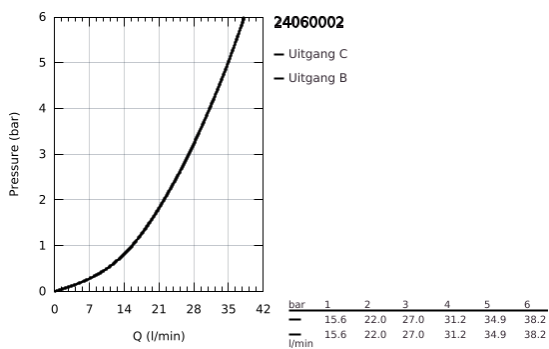

24 060 002 EUROPLUS EENGREEPS MENGKRAAN MET 2-WEG OMSTELLER

PRODUCTOMSCHRIJVING

- Kleur: chroom
- alleen te gebruiken met ruwbouwset GROHE Rapido SmartBox 35 604
- GROHE SilkMove 46 mm cartouche met keramische schijven
- GROHE LongLife finish
- wandrozet met GROHE FastFixation (afgedekte rozet- en schachtdichting, afgedekte bevestiging)
- metalen rozet, na installatie 6° verstelbaar
- metalen hendel
- automatische 2-weg omstelling
- doorstroming: uitgang B = 27 l/min, uitgang C = 27 l/min
- let op: zonder inbouwdeel