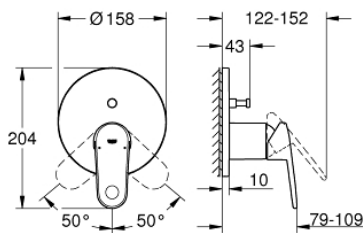

24 060 002 EUROPLUS EENGREEPS MENGKRAAN MET 2-WEG OMSTELLER

PRODUCTOMSCHRIJVING

- Kleur: chroom
- alleen te gebruiken met ruwbouwset GROHE Rapido SmartBox 35 604
- GROHE SilkMove 46 mm cartouche met keramische schijven
- GROHE LongLife finish
- wandrozet met GROHE FastFixation (afgedekte rozet- en schachtdichting, afgedekte bevestiging)
- metalen rozet, na installatie 6° verstelbaar
- metalen hendel
- automatische 2-weg omstelling
- doorstroming: uitgang B = 27 l/min, uitgang C = 27 l/min
- let op: zonder inbouwdeel

24 060 002 EUROPLUS EENGREEPS MENGKRAAN MET 2-WEG OMSTELLER

RESERVEONDERDELEN , juli 2017 – nu

- 1: Greep (Bestelnummer 46651000)
 - 2: Rozet (Bestelnummer 48429000)
 - 3: Montageplaat (Bestelnummer 48440000)
 - 4: Afdekkap
(Bestelnummer 06874000)
 - 5: Omstelling bad/douche (Bestelnummer 48442000)
 - 6: Cartouche (Bestelnummer 46048000)
 - 7: Terugslagklep (Bestelnummer 49085000)
 - 8: Dichting 1/2" (Bestelnummer 48360000)
 - 9: Temperatuurbegrenzer (Bestelnummer 46308000)*
 - 10: Terugstroombeveiligingscombinatie voor Talentofill (DIN EN1717) (Bestelnummer 14055000)*
 - 11: Universele verlengset voor eengreepsmengkranen, 25 mm (Bestelnummer 14056000)*
 - 12: Omstelling bad/douche (Bestelnummer 48444000)*
 - 13: Universele verlengset voor eengreepsmengkranen, 50 mm (Bestelnummer 14057000)*
 - 14: Omstelling bad/douche (Bestelnummer 48445000)*
- * Optionele accessoires