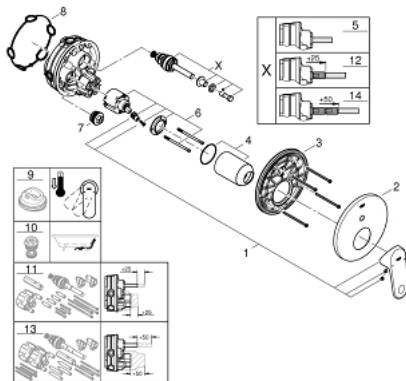

24 060 002 EUROPLUS EENGREEPS MENGKRAAN MET 2-WEG OMSTELLER

PRODUCTOMSCHRIJVING

- Kleur: chroom
- alleen te gebruiken met ruwbouwset GROHE Rapido SmartBox 35 604
- GROHE SilkMove 46 mm cartouche met keramische schijven
- GROHE LongLife finish
- wandrozet met GROHE FastFixation (afgedekte rozet- en schachtdichting, afgedekte bevestiging)
- metalen rozet, na installatie 6° verstelbaar
- metalen hendel
- automatische 2-weg omstelling
- doorstroming: uitgang B = 27 l/min, uitgang C = 27 l/min
- let op: zonder inbouwdeel

24 060 002 EUROPLUS EENGREEPS MENGKRAAN MET 2-WEG OMSTELLER

RESERVEONDERDELEN , juli 2017 – nu

- 1: Greep (Bestelnummer 46651000)
 - 2: Rozet (Bestelnummer 48429000)
 - 3: Montageplaat (Bestelnummer 48440000)
 - 4: Afdekkap
(Bestelnummer 06874000)
 - 5: Omstelling bad/douche (Bestelnummer 48442000)
 - 6: Cartouche (Bestelnummer 46048000)
 - 7: Terugslagklep (Bestelnummer 49085000)
 - 8: Dichting 1/2" (Bestelnummer 48360000)
 - 9: Temperatuurbegrenzer (Bestelnummer 46308000)*
 - 10: Terugstroombeveiligingscombinatie voor Talentofill (DIN EN1717) (Bestelnummer 14055000)*
 - 11: Universele verlengset voor eengreepsmengkranen, 25 mm (Bestelnummer 14056000)*
 - 12: Omstelling bad/douche (Bestelnummer 48444000)*
 - 13: Universele verlengset voor eengreepsmengkranen, 50 mm (Bestelnummer 14057000)*
 - 14: Omstelling bad/douche (Bestelnummer 48445000)*
- * Optionele accessoires