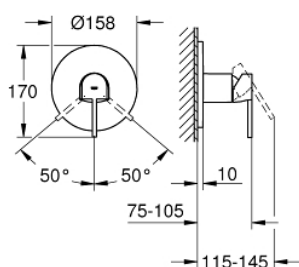

24 059 003 PLUS EENGREEPS DOUCHEMENGKRAAN, INBOUW

PRODUCTOMSCHRIJVING

- Kleur: chroom
- alleen te gebruiken met ruwbouwset GROHE Rapido SmartBox 35 604
- GROHE SilkMove 46 mm cartouche met keramische schijven
- GROHE LongLife finish
- wandrozet met GROHE FastFixation (afgedekte rozet- en schachtdichting, afgedekte bevestiging)
- metalen rozet, na installatie 6° verstelbaar
- metalen hendel
- doorstroming: uitgang B of C = 30 l/min
- let op: zonder inbouwdeel

24 059 003 PLUS EENGREEPS DOUCHEMENGKRAAN, INBOUW

RESERVEONDERDELEN , augustus 2018 – nu

1: Greep (Bestelnummer 48496000)

2: Rozet (Bestelnummer 49116000)

3: Montageplaat (Bestelnummer 48441000)

4: Afdekkap