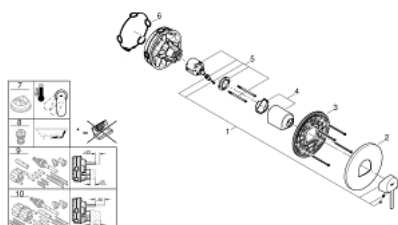

24 059 003 PLUS EENGREEPS DOUCHEMENGKRAAN, INBOUW

PRODUCTOMSCHRIJVING

- Kleur: chroom
- alleen te gebruiken met ruwbouwset GROHE Rapido SmartBox 35 604
- GROHE SilkMove 46 mm cartouche met keramische schijven
- GROHE LongLife finish
- wandrozet met GROHE FastFixation (afgedekte rozet- en schachtdichting, afgedekte bevestiging)
- metalen rozet, na installatie 6° verstelbaar
- metalen hendel
- doorstroming: uitgang B of C = 30 l/min
- let op: zonder inbouwdeel

24 059 003 PLUS EENGREEPS DOUCHEMENGKRAAN, INBOUW

RESERVEONDERDELEN , augustus 2018 – nu

1: Greep (Bestelnummer 48496000)

2: Rozet (Bestelnummer 49116000)

3: Montageplaat (Bestelnummer 48441000)

4: Afdekkap