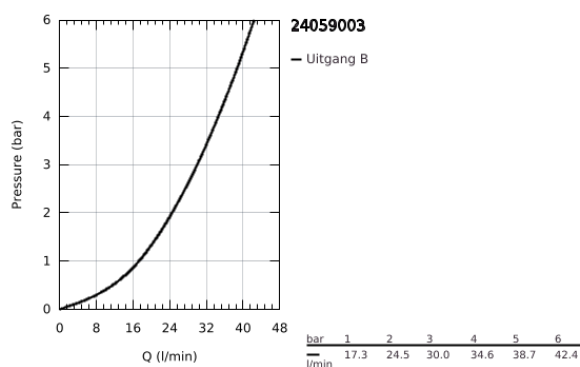

24 059 003 PLUS EENGREEPS DOUCHEMENGKRAAN, INBOUW

PRODUCTOMSCHRIJVING

- Kleur: chroom
- alleen te gebruiken met ruwbouwset GROHE Rapido SmartBox 35 604
- GROHE SilkMove 46 mm cartouche met keramische schijven
- GROHE LongLife finish
- wandrozet met GROHE FastFixation (afgedekte rozet- en schachtdichting, afgedekte bevestiging)
- metalen rozet, na installatie 6° verstelbaar
- metalen hendel
- doorstroming: uitgang B of C = 30 l/min
- let op: zonder inbouwdeel