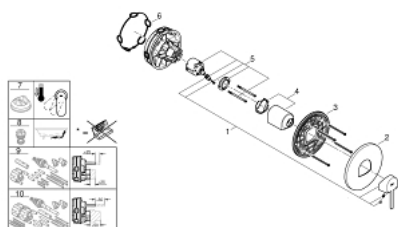

### DESCRIPTION DU PRODUIT

- Couleur: chromé
- à combiner impérativement avec GROHE Rapido SmartBox 35 604
- GROHE SilkMove: cartouche en céramique 46 mm
- finition GROHE LongLife
- rosace avec GROHE FastFixation (fixations cachées)
- rosace en métal, ajustable rétroactivement de 6°
- levier en métal
- débit : sortie B ou C = 30 l/min
- Attention : livré sans corps d'encastrement

### PIÈCES DE RECHANGE, août 2018 – maintenant

- 1: Levier (Numéro de commande 48496000)
- 2: Rosace (Numéro de commande 49116000)
- 3: Plaque de montage (Numéro de commande 48441000)
- 4: Capuchon de recouvrement (Numéro de commande 48495000)
- 5: Cartouche (Numéro de commande 46048000)
- 6: Joint 1/2" (Numéro de commande 48360000)
- 7: Limiteur de température (Numéro de commande 46375000)\*
- 8: Protection DB (DIN EN1717) (Numéro de commande 14055000)\*
- 9: Set de rallonge universel pour mitigeurs monocommande, 25 mm (Numéro de commande 14056000)\*
- 10: Set de rallonge universel pour mitigeurs monocommande, 50 mm (Numéro de commande 14057000)\*