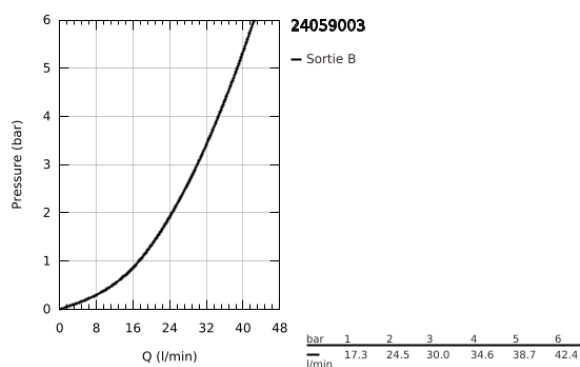

## 24 059 003 PLUS SET DE FINITION POUR MITIGEUR MONOCOMMANDE, 1 SORTIE

### DESCRIPTION DU PRODUIT

- Couleur: chromé
- à combiner impérativement avec GROHE Rapido SmartBox 35 604
- GROHE SilkMove: cartouche en céramique 46 mm
- finition GROHE LongLife
- rosace avec GROHE FastFixation (fixations cachées)
- rosace en métal, ajustable rétroactivement de 6°
- levier en métal
- débit : sortie B ou C = 30 l/min
- Attention : livré sans corps d'encastrement