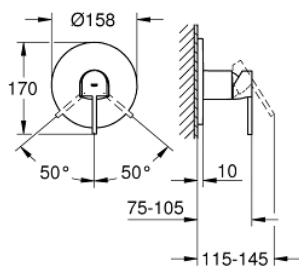

### DESCRIPTION DU PRODUIT

- Couleur: chromé
- à combiner impérativement avec GROHE Rapido SmartBox 35 604
- GROHE SilkMove: cartouche en céramique 46 mm
- finition GROHE LongLife
- rosace avec GROHE FastFixation (fixations cachées)
- rosace en métal, ajustable rétroactivement de 6°
- levier en métal
- débit : sortie B ou C = 30 l/min
- Attention : livré sans corps d'encastrement