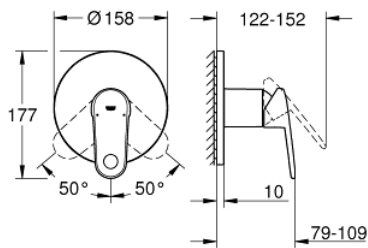

24 059 002 EUROPLUS EENGREEPS DOUCHEMENGKRAAN, INBOUW

PRODUCTOMSCHRIJVING

- Kleur: chroom
- alleen te gebruiken met ruwbouwset GROHE Rapido SmartBox 35 604
- GROHE SilkMove 46 mm cartouche met keramische schijven
- GROHE LongLife finish
- wandrozet met GROHE FastFixation (afgedekte rozet- en schachtdichting, afgedekte bevestiging)
- metalen rozet, na installatie 6° verstelbaar
- metalen hendel
- doorstroming: uitgang B of C = 30 l/min
- let op: zonder inbouwdeel