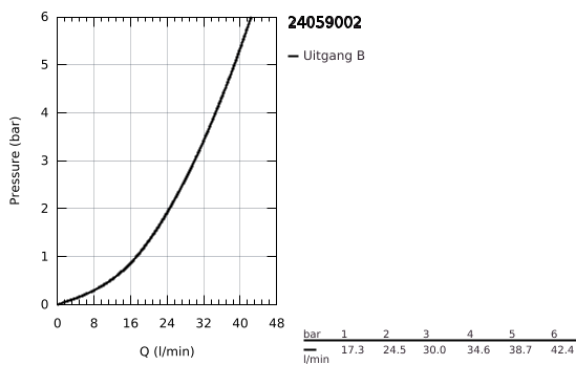

24 059 002 EUROPLUS EENGREEPS DOUCHEMENGKRAAN, INBOUW

PRODUCTOMSCHRIJVING

- Kleur: chroom
- alleen te gebruiken met ruwbouwset GROHE Rapido SmartBox 35 604
- GROHE SilkMove 46 mm cartouche met keramische schijven
- GROHE LongLife finish
- wandrozet met GROHE FastFixation (afgedekte rozet- en schachtdichting, afgedekte bevestiging)
- metalen rozet, na installatie 6° verstelbaar
- metalen hendel
- doorstroming: uitgang B of C = 30 l/min
- let op: zonder inbouwdeel