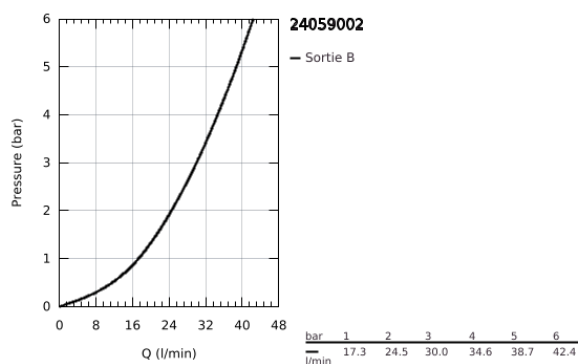

24 059 002 EUROPLUS SET DE FINITION POUR MITIGEUR MONOCOMMANDE, 1 SORTIE

DESCRIPTION DU PRODUIT

- Couleur: chromé
- à combiner impérativement avec GROHE Rapido SmartBox 35 604
- GROHE SilkMove: cartouche en céramique 46 mm
- finition GROHE LongLife
- rosace avec GROHE FastFixation (fixations cachées)
- rosace en métal, ajustable rétroactivement de 6°
- levier en métal
- débit : sortie B ou C = 30 l/min
- Attention : livré sans corps d'encastrement

24 059 002 EUROPLUS SET DE FINITION POUR MITIGEUR MONOCOMMANDE, 1 SORTIE

PIÈCES DE RECHANGE, juillet 2017 – maintenant

- 1: Levier (Numéro de commande 46651000)
- 2: Rosace (Numéro de commande 48428000)
- 3: Plaque de montage (Numéro de commande 48439000)
- 4: Capuchon de recouvrement (Numéro de commande 06874000)
- 5: Cartouche (Numéro de commande 46048000)
- 6: Joint 1/2" (Numéro de commande 48360000)
- 7: Limiteur de température (Numéro de commande 46308000)*
- 8: Set de rallonge universel pour mitigeurs monocommande, 25 mm (Numéro de commande 14056000)*
- 9: Set de rallonge universel pour mitigeurs monocommande, 50 mm (Numéro de commande 14057000)*