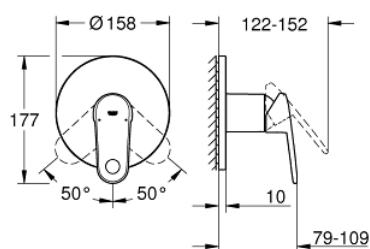

24 059 002 EUROPLUS SET DE FINITION POUR MITIGEUR MONOCOMMANDE, 1 SORTIE

DESCRIPTION DU PRODUIT

- Couleur: chromé
- à combiner impérativement avec GROHE Rapido SmartBox 35 604
- GROHE SilkMove: cartouche en céramique 46 mm
- finition GROHE LongLife
- rosace avec GROHE FastFixation (fixations cachées)
- rosace en métal, ajustable rétroactivement de 6°
- levier en métal
- débit : sortie B ou C = 30 l/min
- Attention : livré sans corps d'encastrement

24 059 002 EUROPLUS SET DE FINITION POUR MITIGEUR MONOCOMMANDE, 1 SORTIE

PIÈCES DE RECHANGE, juillet 2017 – maintenant

- 1: Levier (Numéro de commande 46651000)
- 2: Rosace (Numéro de commande 48428000)
- 3: Plaque de montage (Numéro de commande 48439000)
- 4: Capuchon de recouvrement (Numéro de commande 06874000)
- 5: Cartouche (Numéro de commande 46048000)
- 6: Joint 1/2" (Numéro de commande 48360000)
- 7: Limiteur de température (Numéro de commande 46308000)*
- 8: Set de rallonge universel pour mitigeurs monocommande, 25 mm (Numéro de commande 14056000)*
- 9: Set de rallonge universel pour mitigeurs monocommande, 50 mm (Numéro de commande 14057000)*