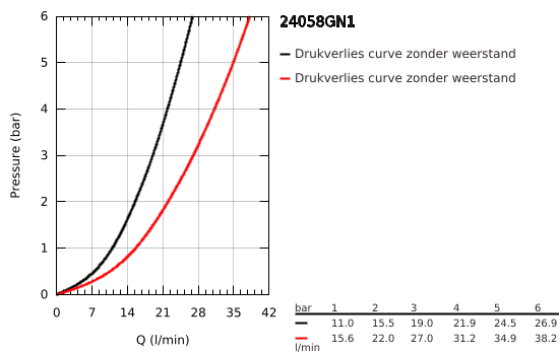

24 058 GN1 ESSENCE EENGREEPS MENGKRAAN MET 2-WEG OMSTELLER

PRODUCTOMSCHRIJVING

- Kleur: brushed cool sunrise
- alleen te gebruiken met ruwbouwset GROHE Rapido SmartBox 35 604
- GROHE SilkMove 46 mm cartouche met keramische schijven
- GROHE LongLife finish
- wandrozet met GROHE FastFixation (afgedekte rozet- en schachtdichting, afgedekte bevestiging)
- metalen rozet, na installatie 6° verstelbaar
- metalen hendel
- automatische 2-weg omstelling
- wordt geleverd zonder inbouwdeel 35 604 (apart te bestellen)
- doorstroming: uitgang B = 27 l/min, uitgang C = 27 l/min