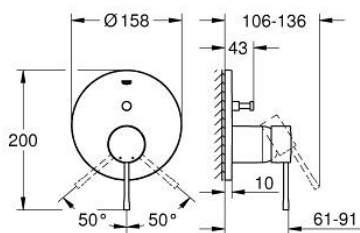

24 058 GN1 ESSENCE EENGREEPS MENGKRAAN MET 2-WEG OMSTELLER

PRODUCTOMSCHRIJVING

- Kleur: brushed cool sunrise
- alleen te gebruiken met ruwbouwset GROHE Rapido SmartBox 35 604
- GROHE SilkMove 46 mm cartouche met keramische schijven
- GROHE LongLife finish
- wandrozet met GROHE FastFixation (afgedekte rozet- en schachtdichting, afgedekte bevestiging)
- metalen rozet, na installatie 6° verstelbaar
- metalen hendel
- automatische 2-weg omstelling
- wordt geleverd zonder inbouwdeel 35 604 (apart te bestellen)
- doorstroming: uitgang B = 27 l/min, uitgang C = 27 l/min

24 058 GN1 ESSENCE EENGREEPS MENGKRAAN MET 2-WEG OMSTELLER

RESERVEONDERDELEN , oktober 2016 – nu

- 1: Greep (Bestelnummer 46917GN0)
 - 2: Bevestigingsring (Bestelnummer 46715000)
 - 3: Cartouche (Bestelnummer 46580000)
 - 4: Trekstang (Bestelnummer 46739GN0)
 - 5: Mousseur (Bestelnummer 48270000)
 - 6: Universele kraanmontageset (Bestelnummer 46645000)
 - 7: Afvoergarnituur (Bestelnummer 28910GN0)
 - 7.1: Stop voor afvoergarnituur (Bestelnummer 07182GN0)
 - 7.2: Kogelstang (Bestelnummer 07052000)
 - 8: Pijpsleutel (Bestelnummer 19017000)*
 - 9: Kogelstang (Bestelnummer 07341000)*
- * Optionele accessoires