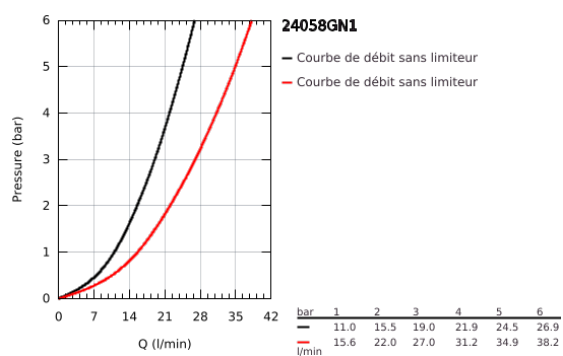

24 058 GN1 ESSENCE MITIGEUR MONOCOMMANDE AVEC INVERSEUR 2 VOIES

DESCRIPTION DU PRODUIT

- Couleur: brushed cool sunrise
- à combiner impérativement avec GROHE Rapido SmartBox 35 604
- GROHE SilkMove: cartouche en céramique 46 mm
- Finition GROHE LongLife
- rosace avec GROHE FastFixation (fixations cachées)
- rosace en métal, ajustable rétroactivement de 6°
- levier en métal
- inverseur automatique
- livré sans corps encastré 35 604 (à commander séparément)
- débit : sortie B = 27 l/min, sortie C = 27 l/min

24 058 GN1 ESSENCE MITIGEUR MONOCOMMANDE AVEC INVERSEUR 2 VOIES

PIÈCES DE RECHANGE, octobre 2016 – maintenant

- 1: Levier (Numéro de commande 46917GN0)
- 2: Bague de fixation (Numéro de commande 46715000)
- 3: Cartouche (Numéro de commande 46580000)
- 4: Tirette de vidage (Numéro de commande 46739GN0)
- 5: Mousseur (Numéro de commande 48270000)
- 6: Ensemble de fixation universel pour robinets (Numéro de commande 46645000)
- 7: Garniture de vidage 1 1/4" (Numéro de commande 28910GN0)
- 7.1: Clapet de vidage (Numéro de commande 07182GN0)
- 7.2: Tige et rotule de vidage (Numéro de commande 07052000)
- 8: Clef plate SW 46 mm à 6 pans (Numéro de commande 19017000)*
- 9: Tige et rotule de vidage (Numéro de commande 07341000)*