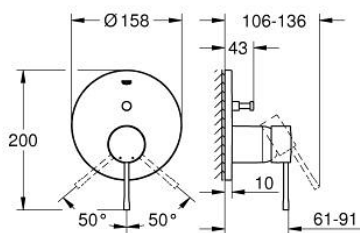

24 058 EN1 ESSENCE EENGREEPS MENGKRAAN MET 2-WEG OMSTELLER

PRODUCTOMSCHRIJVING

- Kleur: brushed nickel
- alleen te gebruiken met ruwbouwset GROHE Rapido SmartBox 35 604
- GROHE SilkMove 46 mm cartouche met keramische schijven
- GROHE LongLife finish
- wandrozet met GROHE FastFixation (afgedekte rozet- en schachtdichting, afgedekte bevestiging)
- metalen rozet, na installatie 6° verstelbaar
- metalen hendel
- automatische 2-weg omstelling
- doorstroming: uitgang B = 27 l/min, uitgang C = 27 l/min
- let op: zonder inbouwdeel

24 058 EN1 ESSENCE EENGREEPS MENGKRAAN MET 2-WEG OMSTELLER

RESERVEONDERDELEN , juli 2017 – nu

- 1: Greep (Bestelnummer 46915EN0)
 - 2: Rozet (Bestelnummer 48429EN0)
 - 3: Montageplaat (Bestelnummer 48440000)
 - 4: Afdekkap
(Bestelnummer 02693EN0)
 - 5: Omstelling bad/douche (Bestelnummer 48442EN0)
 - 6: Cartouche (Bestelnummer 46048000)
 - 7: Terugslagklep (Bestelnummer 49085000)
 - 8: Dichting 1/2" (Bestelnummer 48360000)
 - 9: Temperatuurbegrenzer (Bestelnummer 46308000)*
 - 10: Terugstroombeveiligingscombinatie voor Talentofill (DIN EN1717) (Bestelnummer 14055000)*
 - 11: Universele verlengset voor eengreepsmengkranen, 25 mm (Bestelnummer 14056000)*
 - 12: Omstelling bad/douche (Bestelnummer 48444EN0)*
 - 13: Universele verlengset voor eengreepsmengkranen, 50 mm (Bestelnummer 14057000)*
 - 14: Omstelling bad/douche (Bestelnummer 48445EN0)*
- * Optionele accessoires