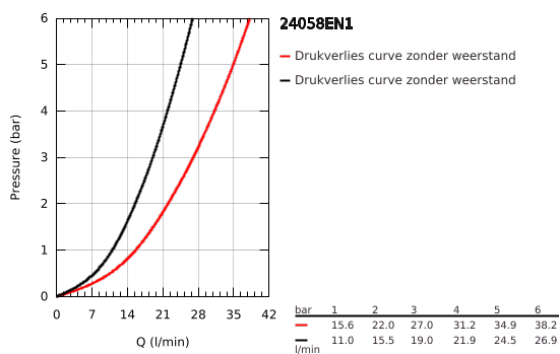

24 058 EN1 ESSENCE EENGREEPS MENGKRAAN MET 2-WEG OMSTELLER

PRODUCTOMSCHRIJVING

- Kleur: brushed nickel
- alleen te gebruiken met ruwbouwset GROHE Rapido SmartBox 35 604
- GROHE SilkMove 46 mm cartouche met keramische schijven
- GROHE LongLife finish
- wandrozet met GROHE FastFixation (afgedekte rozet- en schachtdichting, afgedekte bevestiging)
- metalen rozet, na installatie 6° verstelbaar
- metalen hendel
- automatische 2-weg omstelling
- doorstroming: uitgang B = 27 l/min, uitgang C = 27 l/min
- let op: zonder inbouwdeel