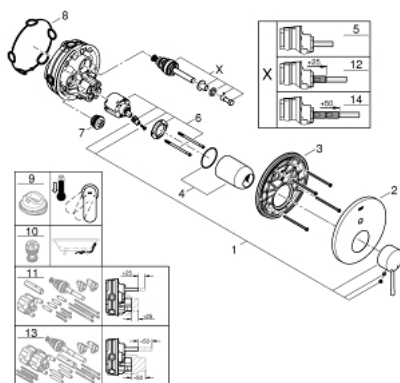

## 24 058 DC1 ESSENCE EENGREEPS MENGKRAAN MET 2-WEG OMSTELLER

### PRODUCTOMSCHRIJVING

- Kleur: supersteel
- alleen te gebruiken met ruwbouwset GROHE Rapido SmartBox 35 604
- GROHE SilkMove 46 mm cartouche met keramische schijven
- GROHE LongLife finish
- wandrozet met GROHE FastFixation (afgedekte rozet- en schachtdichting, afgedekte bevestiging)
- metalen rozet, na installatie 6° verstelbaar
- metalen hendel
- wordt geleverd zonder inbouwdeel 35 604 (apart te bestellen)
- doorstroming: uitgang B = 27 l/min, uitgang C = 27 l/min

### RESERVEONDERDELEN , juli 2017 – nu

- 1: Greep (Bestelnummer 46915DC0)
  - 2: Rozet (Bestelnummer 48429DC0)
  - 3: Montageplaat (Bestelnummer 48440000)
  - 4: Afdekkap  
(Bestelnummer 02693DC0)
  - 5: Omstelling bad/douche (Bestelnummer 48442DC0)
  - 6: Cartouche (Bestelnummer 46048000)
  - 7: Terugslagklep (Bestelnummer 49085000)
  - 8: Dichting 1/2" (Bestelnummer 48360000)
  - 9: Temperatuurbegrenzer (Bestelnummer 46308000)\*
  - 10: Terugstroombeveiligingscombinatie voor Talentofill (DIN EN1717) (Bestelnummer 14055000)\*
  - 11: Universele verlengset voor eengreepsmengkranen, 25 mm (Bestelnummer 14056000)\*
  - 12: Omstelling bad/douche (Bestelnummer 48444DC0)\*
  - 13: Universele verlengset voor eengreepsmengkranen, 50 mm (Bestelnummer 14057000)\*
  - 14: Omstelling bad/douche (Bestelnummer 48445DC0)\*
- \* Optionele accessoires