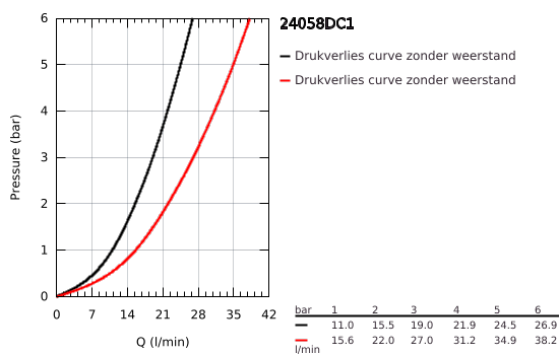

## 24 058 DC1 ESSENCE EENGREEPS MENGKRAAN MET 2-WEG OMSTELLER

### PRODUCTOMSCHRIJVING

- Kleur: supersteel
- alleen te gebruiken met ruwbouwset GROHE Rapido SmartBox 35 604
- GROHE SilkMove 46 mm cartouche met keramische schijven
- GROHE LongLife finish
- wandrozet met GROHE FastFixation (afgedekte rozet- en schachtdichting, afgedekte bevestiging)
- metalen rozet, na installatie 6° verstelbaar
- metalen hendel
- wordt geleverd zonder inbouwdeel 35 604 (apart te bestellen)
- doorstroming: uitgang B = 27 l/min, uitgang C = 27 l/min