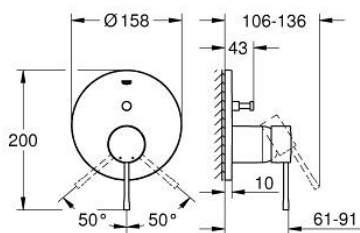

## 24 058 DC1 ESSENCE EENGREEPS MENGKRAAN MET 2-WEG OMSTELLER

### PRODUCTOMSCHRIJVING

- Kleur: supersteel
- alleen te gebruiken met ruwbouwset GROHE Rapido SmartBox 35 604
- GROHE SilkMove 46 mm cartouche met keramische schijven
- GROHE LongLife finish
- wandrozet met GROHE FastFixation (afgedekte rozet- en schachtdichting, afgedekte bevestiging)
- metalen rozet, na installatie 6° verstelbaar
- metalen hendel
- wordt geleverd zonder inbouwdeel 35 604 (apart te bestellen)
- doorstroming: uitgang B = 27 l/min, uitgang C = 27 l/min