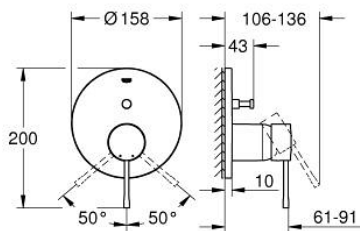

24 058 DA1 ESSENCE EENGREEPS MENGKRAAN MET 2-WEG OMSTELLER

PRODUCTOMSCHRIJVING

- Kleur: warm sunset
- alleen te gebruiken met ruwbouwset GROHE Rapido SmartBox 35 604
- GROHE SilkMove 46 mm cartouche met keramische schijven
- GROHE LongLife finish
- wandrozet met GROHE FastFixation (afgedekte rozet- en schachtdichting, afgedekte bevestiging)
- metalen rozet, na installatie 6° verstelbaar
- metalen hendel
- automatische 2-weg omstelling
- wordt geleverd zonder inbouwdeel 35 604 (apart te bestellen)
- doorstroming: uitgang B = 27 l/min, uitgang C = 27 l/min

24 058 DA1 ESSENCE EENGREEPS MENGKRAAN MET 2-WEG OMSTELLER

RESERVEONDERDELEN , juli 2016 – nu

- 1: Greep (Bestelnummer 46917DA0)
 - 2: Bevestigingsring (Bestelnummer 46715000)
 - 3: Cartouche (Bestelnummer 46580000)
 - 4: trekstang (Bestelnummer 46739DA0)
 - 5: Mousseur (Bestelnummer 48270000)
 - 6: Universele kraanmontageset (Bestelnummer 46645000)
 - 7: Afvoergarnituur (Bestelnummer 28910DA0)
 - 7.1: Stop voor afvoergarnituur (Bestelnummer 07182DA0)
 - 7.2: Kogelstang (Bestelnummer 07052000)
 - 8: Pijpsleutel (Bestelnummer 19017000)*
 - 9: Kogelstang (Bestelnummer 07341000)*
- * Optionele accessoires