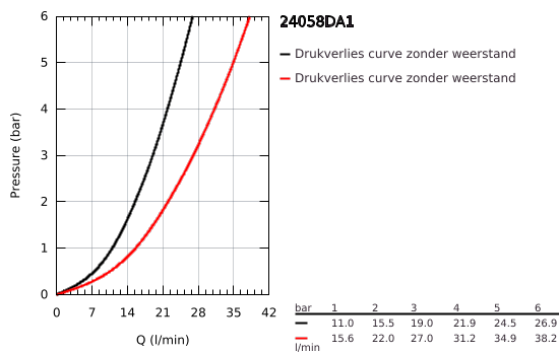

24 058 DA1 ESSENCE EENGREEPS MENGKRAAN MET 2-WEG OMSTELLER

PRODUCTOMSCHRIJVING

- Kleur: warm sunset
- alleen te gebruiken met ruwbouwset GROHE Rapido SmartBox 35 604
- GROHE SilkMove 46 mm cartouche met keramische schijven
- GROHE LongLife finish
- wandrozet met GROHE FastFixation (afgedekte rozet- en schachtdichting, afgedekte bevestiging)
- metalen rozet, na installatie 6° verstelbaar
- metalen hendel
- automatische 2-weg omstelling
- wordt geleverd zonder inbouwdeel 35 604 (apart te bestellen)
- doorstroming: uitgang B = 27 l/min, uitgang C = 27 l/min