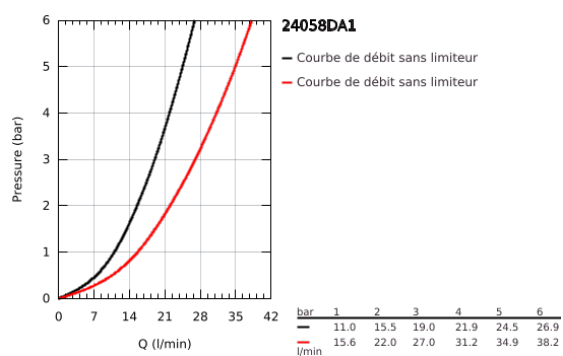

24 058 DA1 ESSENCE MITIGEUR MONOCOMMANDE AVEC INVERSEUR 2 VOIES

DESCRIPTION DU PRODUIT

- Couleur: warm sunset
- à combiner impérativement avec GROHE Rapido SmartBox 35 604
- GROHE SilkMove: cartouche en céramique 46 mm
- Finition GROHE LongLife
- rosace avec GROHE FastFixation (fixations cachées)
- rosace en métal, ajustable rétroactivement de 6°
- levier en métal
- inverseur automatique
- livré sans corps encastré 35 604 (à commander séparément)
- débit : sortie B = 27 l/min, sortie C = 27 l/min

24 058 DA1 ESSENCE MITIGEUR MONOCOMMANDE AVEC INVERSEUR 2 VOIES

PIÈCES DE RECHANGE, juillet 2016 – maintenant

- 1: Levier (Numéro de commande 46917DA0)
- 2: Bague de fixation (Numéro de commande 46715000)
- 3: Cartouche (Numéro de commande 46580000)
- 4: tirette de vidage (Numéro de commande 46739DA0)
- 5: Mousseur (Numéro de commande 48270000)
- 6: Ensemble de fixation universel pour robinets (Numéro de commande 46645000)
- 7: Garniture de vidage 1 1/4" (Numéro de commande 28910DA0)
- 7.1: Clapet de vidage (Numéro de commande 07182DA0)
- 7.2: Tige et rotule de vidage (Numéro de commande 07052000)
- 8: Clef plate SW 46 mm à 6 pans (Numéro de commande 19017000)*
- 9: Tige et rotule de vidage (Numéro de commande 07341000)*