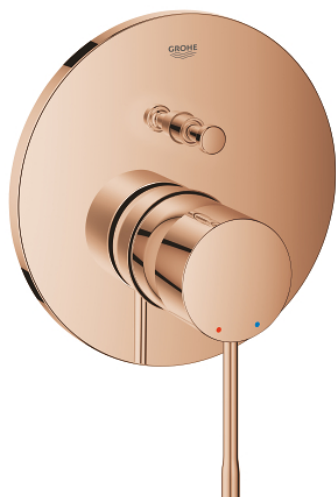

24 058 DA1 ESSENCE MITIGEUR MONOCOMMANDE AVEC INVERSEUR 2 VOIES

DESCRIPTION DU PRODUIT

- Couleur: warm sunset
- à combiner impérativement avec GROHE Rapido SmartBox 35 604
- GROHE SilkMove: cartouche en céramique 46 mm
- Finition GROHE LongLife
- rosace avec GROHE FastFixation (fixations cachées)
- rosace en métal, ajustable rétroactivement de 6°
- levier en métal
- inverseur automatique
- livré sans corps encastré 35 604 (à commander séparément)
- débit : sortie B = 27 l/min, sortie C = 27 l/min

24 058 DA1 ESSENCE MITIGEUR MONOCOMMANDE AVEC INVERSEUR 2 VOIES

PIÈCES DE RECHANGE, juillet 2016 – maintenant

- 1: Levier (Numéro de commande 46917DA0)
- 2: Bague de fixation (Numéro de commande 46715000)
- 3: Cartouche (Numéro de commande 46580000)
- 4: tirette de vidage (Numéro de commande 46739DA0)
- 5: Mousseur (Numéro de commande 48270000)
- 6: Ensemble de fixation universel pour robinets (Numéro de commande 46645000)
- 7: Garniture de vidage 1 1/4" (Numéro de commande 28910DA0)
- 7.1: Clapet de vidage (Numéro de commande 07182DA0)
- 7.2: Tige et rotule de vidage (Numéro de commande 07052000)
- 8: Clef plate SW 46 mm à 6 pans (Numéro de commande 19017000)*
- 9: Tige et rotule de vidage (Numéro de commande 07341000)*