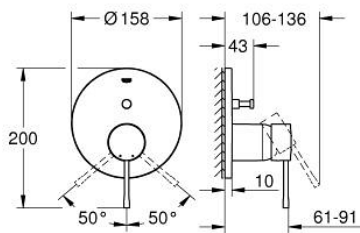

24 058 AL1 ESSENCE EENGREEPS MENGKRAAN MET 2-WEG OMSTELLER

PRODUCTOMSCHRIJVING

- Kleur: brushed hard graphite
- alleen te gebruiken met ruwbouwsset GROHE Rapido SmartBox 35 604
- GROHE SilkMove 46 mm cartouche met keramische schijven
- GROHE LongLife finish
- wandrozet met GROHE FastFixation (afgedekte rozet- en schachtdichting, afgedekte bevestiging)
- metalen rozet, na installatie 6° verstelbaar
- metalen hendel
- automatische 2-weg omstelling
- wordt geleverd zonder inbouwdeel 35 604 (apart te bestellen)
- doorstroming: uitgang B = 27 l/min, uitgang C = 27 l/min

24 058 AL1 ESSENCE EENGREEPS MENGKRAAN MET 2-WEG OMSTELLER

RESERVEONDERDELEN , juli 2017 – nu

- 1: Greep (Bestelnummer 46915AL0)
 - 2: Rozet (Bestelnummer 48429AL0)
 - 3: Montageplaat (Bestelnummer 48440000)
 - 4: Afdekkap
(Bestelnummer 02693AL0)
 - 5: Omstelling bad/douche (Bestelnummer 48442AL0)
 - 6: Cartouche (Bestelnummer 46048000)
 - 7: Terugslagklep (Bestelnummer 49085000)
 - 8: Dichting 1/2" (Bestelnummer 48360000)
 - 9: Temperatuurbegrenzer (Bestelnummer 46308000)*
 - 10: Terugstroombeveiligingscombinatie voor Talentofill (DIN EN1717) (Bestelnummer 14055000)*
 - 11: Universele verlengset voor eengreepsmengkranen, 25 mm (Bestelnummer 14056000)*
 - 12: Omstelling bad/douche (Bestelnummer 48444AL0)*
 - 13: Universele verlengset voor eengreepsmengkranen, 50 mm (Bestelnummer 14057000)*
 - 14: Omstelling bad/douche (Bestelnummer 48445AL0)*
- * Optionele accessoires