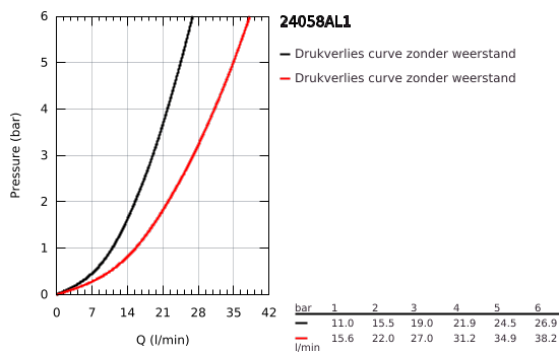

24 058 AL1 ESSENCE EENGREEPS MENGKRAAN MET 2-WEG OMSTELLER

PRODUCTOMSCHRIJVING

- Kleur: brushed hard graphite
- alleen te gebruiken met ruwbouwsset GROHE Rapido SmartBox 35 604
- GROHE SilkMove 46 mm cartouche met keramische schijven
- GROHE LongLife finish
- wandrozet met GROHE FastFixation (afgedekte rozet- en schachtdichting, afgedekte bevestiging)
- metalen rozet, na installatie 6° verstelbaar
- metalen hendel
- automatische 2-weg omstelling
- wordt geleverd zonder inbouwdeel 35 604 (apart te bestellen)
- doorstroming: uitgang B = 27 l/min, uitgang C = 27 l/min