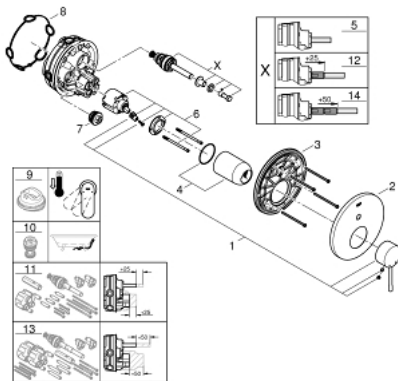

24 058 AL1 ESSENCE EENGREEPS MENGKRAAN MET 2-WEG OMSTELLER

PRODUCTOMSCHRIJVING

- Kleur: brushed hard graphite
- alleen te gebruiken met ruwbouwsset GROHE Rapido SmartBox 35 604
- GROHE SilkMove 46 mm cartouche met keramische schijven
- GROHE LongLife finish
- wandrozet met GROHE FastFixation (afgedekte rozet- en schachtdichting, afgedekte bevestiging)
- metalen rozet, na installatie 6° verstelbaar
- metalen hendel
- automatische 2-weg omstelling
- wordt geleverd zonder inbouwdeel 35 604 (apart te bestellen)
- doorstroming: uitgang B = 27 l/min, uitgang C = 27 l/min

24 058 AL1 ESSENCE EENGREEPS MENGKRAAN MET 2-WEG OMSTELLER

RESERVEONDERDELEN , juli 2017 – nu

- 1: Greep (Bestelnummer 46915AL0)
 - 2: Rozet (Bestelnummer 48429AL0)
 - 3: Montageplaat (Bestelnummer 48440000)
 - 4: Afdekkap
(Bestelnummer 02693AL0)
 - 5: Omstelling bad/douche (Bestelnummer 48442AL0)
 - 6: Cartouche (Bestelnummer 46048000)
 - 7: Terugslagklep (Bestelnummer 49085000)
 - 8: Dichting 1/2" (Bestelnummer 48360000)
 - 9: Temperatuurbegrenzer (Bestelnummer 46308000)*
 - 10: Terugstroombeveiligingscombinatie voor Talentofill (DIN EN1717) (Bestelnummer 14055000)*
 - 11: Universele verlengset voor eengreepsmengkranen, 25 mm (Bestelnummer 14056000)*
 - 12: Omstelling bad/douche (Bestelnummer 48444AL0)*
 - 13: Universele verlengset voor eengreepsmengkranen, 50 mm (Bestelnummer 14057000)*
 - 14: Omstelling bad/douche (Bestelnummer 48445AL0)*
- * Optionele accessoires