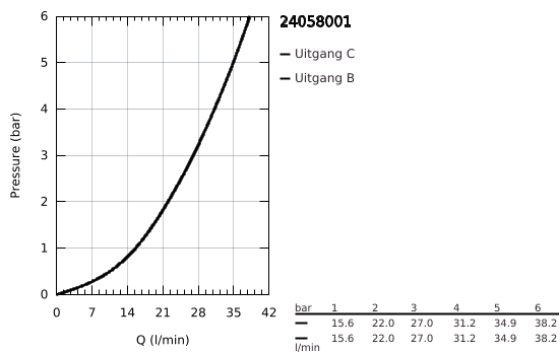

24 058 001 ESSENCE EENGREEPS MENGKRAAN MET 2-WEG OMSTELLER

PRODUCTOMSCHRIJVING

- Kleur: chroom
- alleen te gebruiken met ruwbouwset GROHE Rapido SmartBox 35 604
- GROHE SilkMove 46 mm cartouche met keramische schijven
- GROHE LongLife finish
- wandrozet met GROHE FastFixation (afgedekte rozet- en schachtdichting, afgedekte bevestiging)
- metalen rozet, na installatie 6° verstelbaar
- metalen hendel
- automatische 2-weg omstelling
- wordt geleverd zonder inbouwdeel 35 604 (apart te bestellen)
- doorstroming: uitgang B = 27 l/min, uitgang C = 27 l/min

24 058 001 ESSENCE EENGREEPS MENGKRAAN MET 2-WEG OMSTELLER

RESERVEONDERDELEN , juli 2017 – nu

- 1: Greep (Bestelnummer 46915000)
 - 2: Rozet (Bestelnummer 48429000)
 - 3: Montageplaat (Bestelnummer 48440000)
 - 4: Afdekkap
(Bestelnummer 02693000)
 - 5: Omstelling bad/douche (Bestelnummer 48442000)
 - 6: Cartouche (Bestelnummer 46048000)
 - 7: Terugslagklep (Bestelnummer 49085000)
 - 8: Dichting 1/2" (Bestelnummer 48360000)
 - 9: Temperatuurbegrenzer (Bestelnummer 46308000)*
 - 10: Terugstroombeveiligingscombinatie voor Talentofill (DIN EN1717) (Bestelnummer 14055000)*
 - 11: Universele verlengset voor eengreepsmengkranen, 25 mm (Bestelnummer 14056000)*
 - 12: Omstelling bad/douche (Bestelnummer 48444000)*
 - 13: Universele verlengset voor eengreepsmengkranen, 50 mm (Bestelnummer 14057000)*
 - 14: Omstelling bad/douche (Bestelnummer 48445000)*
- * Optionele accessoires