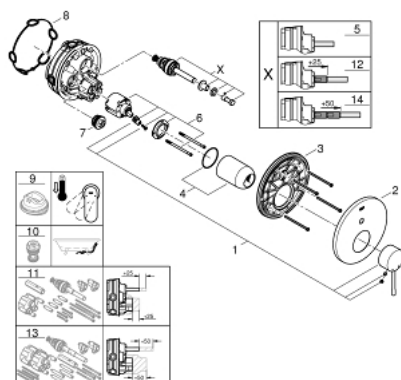

24 058 001 ESSENCE EENGREEPS MENGKRAAN MET 2-WEG OMSTELLER

PRODUCTOMSCHRIJVING

- Kleur: chroom
- alleen te gebruiken met ruwbouwset GROHE Rapido SmartBox 35 604
- GROHE SilkMove 46 mm cartouche met keramische schijven
- GROHE LongLife finish
- wandrozet met GROHE FastFixation (afgedekte rozet- en schachtdichting, afgedekte bevestiging)
- metalen rozet, na installatie 6° verstelbaar
- metalen hendel
- automatische 2-weg omstelling
- wordt geleverd zonder inbouwdeel 35 604 (apart te bestellen)
- doorstroming: uitgang B = 27 l/min, uitgang C = 27 l/min

24 058 001 ESSENCE EENGREEPS MENGKRAAN MET 2-WEG OMSTELLER

RESERVEONDERDELEN , juli 2017 – nu

- 1: Greep (Bestelnummer 46915000)
 - 2: Rozet (Bestelnummer 48429000)
 - 3: Montageplaat (Bestelnummer 48440000)
 - 4: Afdekkap
(Bestelnummer 02693000)
 - 5: Omstelling bad/douche (Bestelnummer 48442000)
 - 6: Cartouche (Bestelnummer 46048000)
 - 7: Terugslagklep (Bestelnummer 49085000)
 - 8: Dichting 1/2" (Bestelnummer 48360000)
 - 9: Temperatuurbegrenzer (Bestelnummer 46308000)*
 - 10: Terugstroombeveiligingscombinatie voor Talentofill (DIN EN1717) (Bestelnummer 14055000)*
 - 11: Universele verlengset voor eengreepsmengkranen, 25 mm (Bestelnummer 14056000)*
 - 12: Omstelling bad/douche (Bestelnummer 48444000)*
 - 13: Universele verlengset voor eengreepsmengkranen, 50 mm (Bestelnummer 14057000)*
 - 14: Omstelling bad/douche (Bestelnummer 48445000)*
- * Optionele accessoires