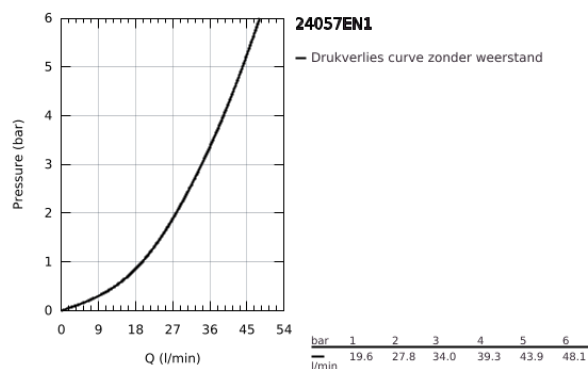

### PRODUCTOMSCHRIJVING

- Kleur: brushed nickel
- alleen te gebruiken met ruwbouwsset GROHE Rapido SmartBox 35 604
- GROHE SilkMove 46 mm cartouche met keramische schijven
- GROHE LongLife finish
- wandrozet met GROHE FastFixation (afgedekte rozet- en schachtdichting, afgedekte bevestiging)
- metalen rozet, na installatie 6° verstelbaar
- metalen hendel
- doorstroming: uitgang B of C = 30 l/min
- let op: zonder inbouwdeel