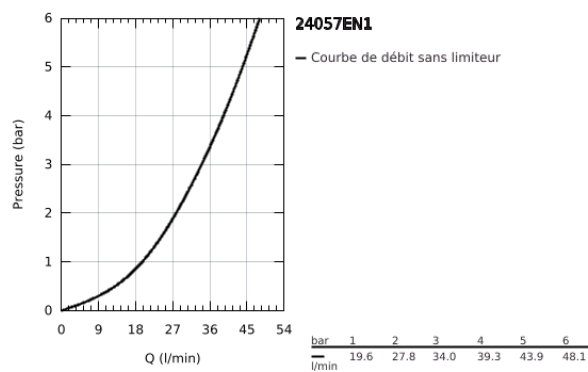

24 057 EN1 ESSENCE SET DE FINITION POUR MITIGEUR MONOCOMMANDE, 1 SORTIE

DESCRIPTION DU PRODUIT

- Couleur: brushed nickel
- à combiner impérativement avec GROHE Rapido SmartBox 35 604
- GROHE SilkMove: cartouche en céramique 46 mm
- Finition GROHE LongLife
- rosace avec GROHE FastFixation (fixations cachées)
- rosace en métal, ajustable rétroactivement de 6°
- levier en métal
- débit : sortie B ou C = 30 l/min
- Attention : livré sans corps d'encastrement