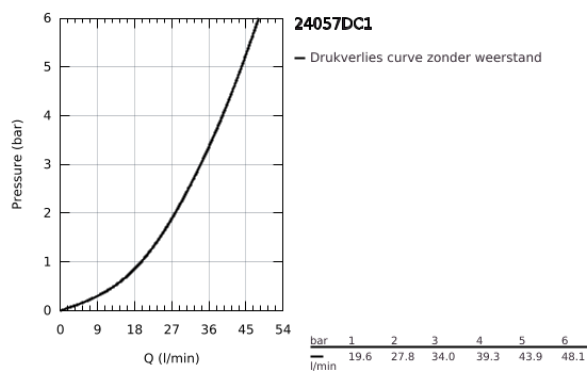

### PRODUCTOMSCHRIJVING

- Kleur: supersteel
- alleen te gebruiken met ruwbouwset GROHE Rapido SmartBox 35 604
- GROHE SilkMove 46 mm cartouche met keramische schijven
- GROHE LongLife finish
- wandrozet met GROHE FastFixation (afgedekte rozet- en schachtdichting, afgedekte bevestiging)
- metalen rozet, na installatie 6° verstelbaar
- metalen hendel
- wordt geleverd zonder inbouwdeel 35 604 (apart te bestellen)
- doorstroming: uitgang B of C = 30 l/min