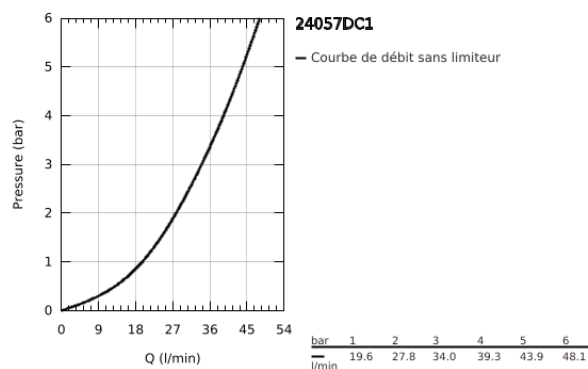

## 24 057 DC1 ESSENCE SET DE FINITION POUR MITIGEUR MONOCOMMANDE, 1 SORTIE

### DESCRIPTION DU PRODUIT

- Couleur: supersteel
- à combiner impérativement avec GROHE Rapido SmartBox 35 604
- GROHE SilkMove: cartouche en céramique 46 mm
- Finition GROHE LongLife
- rosace avec GROHE FastFixation (fixations cachées)
- rosace en métal, ajustable rétroactivement de 6°
- levier en métal
- livré sans corps encastré 35 604 (à commander séparément)
- débit : sortie B ou C = 30 l/min