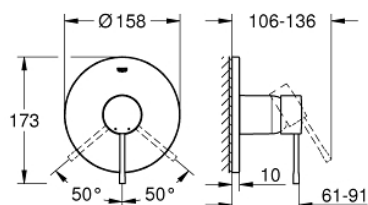

### DESCRIPTION DU PRODUIT

- Couleur: supersteel
- à combiner impérativement avec GROHE Rapido SmartBox 35 604
- GROHE SilkMove: cartouche en céramique 46 mm
- Finition GROHE LongLife
- rosace avec GROHE FastFixation (fixations cachées)
- rosace en métal, ajustable rétroactivement de 6°
- levier en métal
- livré sans corps encastré 35 604 (à commander séparément)
- débit : sortie B ou C = 30 l/min

### PIÈCES DE RECHANGE, juillet 2017 – maintenant

- 1: Levier (Numéro de commande 46915DC0)
  - 2: Rosace (Numéro de commande 48428DC0)
  - 3: Plaque de montage (Numéro de commande 48439000)
  - 4: Capuchon de recouvrement (Numéro de commande 02693DC0)
  - 5: Cartouche (Numéro de commande 46048000)
  - 6: Joint 1/2" (Numéro de commande 48360000)
  - 7: Limiteur de température (Numéro de commande 46308000)\*
  - 8: Set de rallonge universel pour mitigeurs monocommande, 25 mm (Numéro de commande 14056000)\*
  - 9: Set de rallonge universel pour mitigeurs monocommande, 50 mm (Numéro de commande 14057000)\*
- \* Accessoires optionels