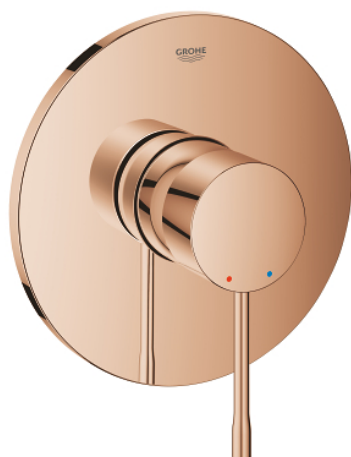

24 057 DA1 ESSENCE SET DE FINITION POUR MITIGEUR MONOCOMMANDE, 1 SORTIE

DESCRIPTION DU PRODUIT

- Couleur: warm sunset
- à combiner impérativement avec GROHE Rapido SmartBox 35 604
- GROHE SilkMove: cartouche en céramique 46 mm
- Finition GROHE LongLife
- rosace avec GROHE FastFixation (fixations cachées)
- rosace en métal, ajustable rétroactivement de 6°
- levier en métal
- livré sans corps encastré 35 604 (à commander séparément)
- débit : sortie B ou C = 30 l/min