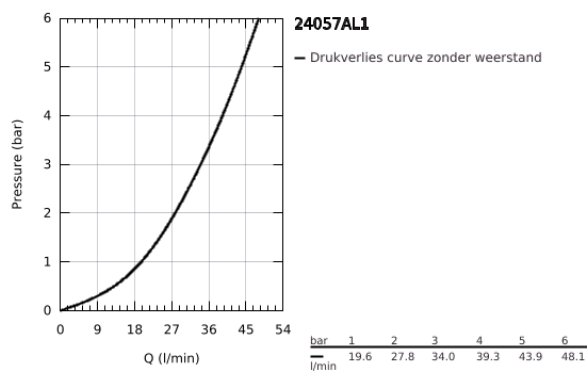

### PRODUCTOMSCHRIJVING

- Kleur: brushed hard graphite
- alleen te gebruiken met ruwbouwset GROHE Rapido SmartBox 35 604
- GROHE SilkMove 46 mm cartouche met keramische schijven
- GROHE LongLife finish
- wandrozet met GROHE FastFixation (afgedekte rozet- en schachtdichting, afgedekte bevestiging)
- metalen rozet, na installatie 6° verstelbaar
- metalen hendel
- wordt geleverd zonder inbouwdeel 35 604 (apart te bestellen)
- doorstroming: uitgang B of C = 30 l/min