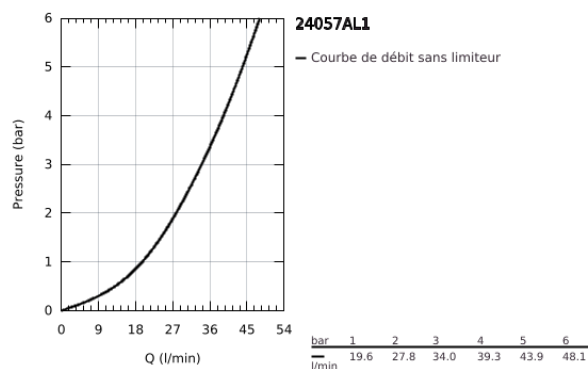

## 24 057 AL1 ESSENCE SET DE FINITION POUR MITIGEUR MONOCOMMANDE, 1 SORTIE

### DESCRIPTION DU PRODUIT

- Couleur: brushed hard graphite
- à combiner impérativement avec GROHE Rapido SmartBox 35 604
- GROHE SilkMove: cartouche en céramique 46 mm
- Finition GROHE LongLife
- rosace avec GROHE FastFixation (fixations cachées)
- rosace en métal, ajustable rétroactivement de 6°
- levier en métal
- livré sans corps encastré 35 604 (à commander séparément)
- débit : sortie B ou C = 30 l/min