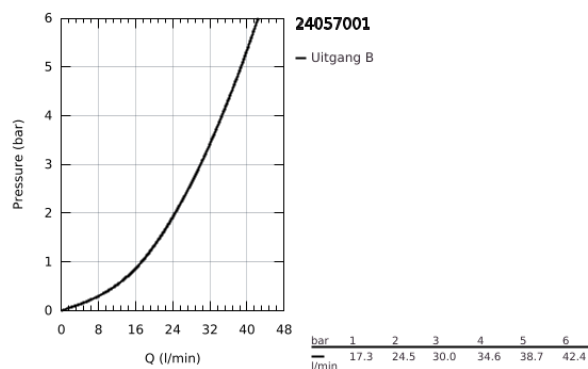

24 057 001 ESSENCE EENGREEPS DOUCHEMENGKRAAN, INBOUW

PRODUCTOMSCHRIJVING

- Kleur: chroom
- alleen te gebruiken met ruwbouwset GROHE Rapido SmartBox 35 604
- GROHE SilkMove 46 mm cartouche met keramische schijven
- GROHE LongLife finish
- wandrozet met GROHE FastFixation (afgedekte rozet- en schachtdichting, afgedekte bevestiging)
- metalen rozet, na installatie 6° verstelbaar
- metalen hendel
- wordt geleverd zonder inbouwdeel 35 604 (apart te bestellen)
- doorstroming: uitgang B of C = 30 l/min