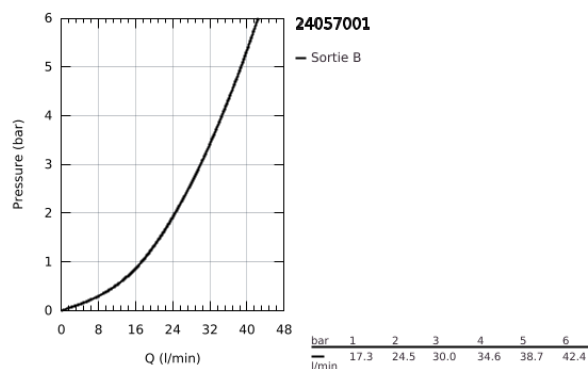

24 057 001 ESSENCE SET DE FINITION POUR MITIGEUR MONOCOMMANDE, 1 SORTIE

DESCRIPTION DU PRODUIT

- Couleur: chromé
- à combiner impérativement avec GROHE Rapido SmartBox 35 604
- GROHE SilkMove: cartouche en céramique 46 mm
- finition GROHE LongLife
- rosace avec GROHE FastFixation (fixations cachées)
- rosace en métal, ajustable rétroactivement de 6°
- levier en métal
- livré sans corps encastré 35 604 (à commander séparément)
- débit : sortie B ou C = 30 l/min

24 057 001 ESSENCE SET DE FINITION POUR MITIGEUR MONOCOMMANDE, 1 SORTIE

PIÈCES DE RECHANGE, juillet 2017 – maintenant

- 1: Levier (Numéro de commande 46915000)
- 2: Rosace (Numéro de commande 48428000)
- 3: Plaque de montage (Numéro de commande 48439000)
- 4: Capuchon de recouvrement (Numéro de commande 02693000)
- 5: Cartouche (Numéro de commande 46048000)
- 6: Joint 1/2" (Numéro de commande 48360000)
- 7: Limiteur de température (Numéro de commande 46308000)*
- 8: Set de rallonge universel pour mitigeurs monocommande, 25 mm (Numéro de commande 14056000)*
- 9: Set de rallonge universel pour mitigeurs monocommande, 50 mm (Numéro de commande 14057000)*