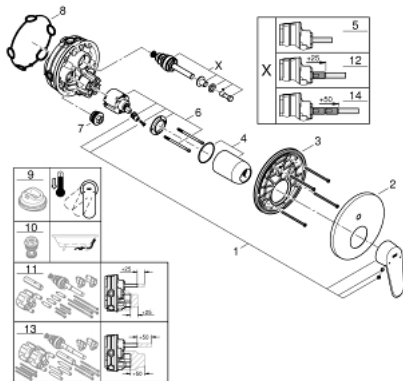

## 24 056 002 EURODISC COSMOPOLITAN EENGREEPS MENGKRAAN MET 2-WEG OMSTELLER

### PRODUCTOMSCHRIJVING

- Kleur: chroom
- alleen te gebruiken met ruwbouwset GROHE Rapido SmartBox 35 604
- GROHE SilkMove 46 mm cartouche met keramische schijven
- GROHE LongLife finish
- wandrozet met GROHE FastFixation (afgedekte rozet- en schachtdichting, afgedekte bevestiging)
- metalen rozet, na installatie 6° verstelbaar
- metalen hendel
- automatische 2-weg omstelling
- wordt geleverd zonder inbouwdeel 35 604 (apart te bestellen)
- doorstroming: uitgang B = 27 l/min, uitgang C = 27 l/min

### RESERVEONDERDELEN , juli 2017 – nu

- 1: Greep (Bestelnummer 46743000)
- 2: Rozet (Bestelnummer 48429000)
- 3: Montageplaat (Bestelnummer 48440000)
- 4: Afdekkap  
(Bestelnummer 02693000)
- 5: Omstelling bad/douche (Bestelnummer 48442000)
- 6: Cartouche (Bestelnummer 46048000)
- 7: Terugslagklep (Bestelnummer 49085000)
- 8: Dichting 1/2" (Bestelnummer 48360000)
- 9: Temperatuurbegrenzer (Bestelnummer 46308000)\*
- 10: Terugstroombeveiligingscombinatie voor Talentofill (DIN EN1717) (Bestelnummer 14055000)\*
- 11: Universele verlengset voor eengreepsmengkranen, 25 mm (Bestelnummer 14056000)\*
- 12: Omstelling bad/douche (Bestelnummer 48444000)\*
- 13: Universele verlengset voor eengreepsmengkranen, 50 mm (Bestelnummer 14057000)\*
- 14: Omstelling bad/douche (Bestelnummer 48445000)\*