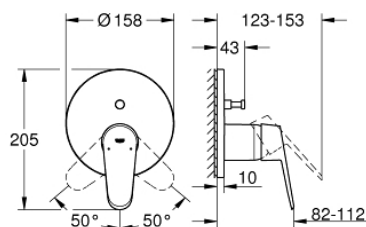

## 24 056 002 EURODISC COSMOPOLITAN EENGREEPS MENGKRAAN MET 2-WEG OMSTELLER

### PRODUCTOMSCHRIJVING

- Kleur: chroom
- alleen te gebruiken met ruwbouwset GROHE Rapido SmartBox 35 604
- GROHE SilkMove 46 mm cartouche met keramische schijven
- GROHE LongLife finish
- wandrozet met GROHE FastFixation (afgedekte rozet- en schachtdichting, afgedekte bevestiging)
- metalen rozet, na installatie 6° verstelbaar
- metalen hendel
- automatische 2-weg omstelling
- wordt geleverd zonder inbouwdeel 35 604 (apart te bestellen)
- doorstroming: uitgang B = 27 l/min, uitgang C = 27 l/min