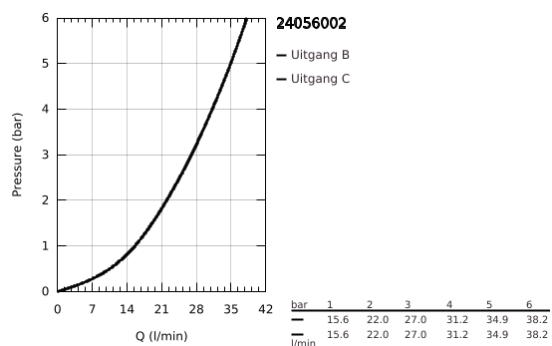

## 24 056 002 EURODISC COSMOPOLITAN EENGREEPS MENGKRAAN MET 2-WEG OMSTELLER

### PRODUCTOMSCHRIJVING

- Kleur: chroom
- alleen te gebruiken met ruwbouwset GROHE Rapido SmartBox 35 604
- GROHE SilkMove 46 mm cartouche met keramische schijven
- GROHE LongLife finish
- wandrozet met GROHE FastFixation (afgedekte rozet- en schachtdichting, afgedekte bevestiging)
- metalen rozet, na installatie 6° verstelbaar
- metalen hendel
- automatische 2-weg omstelling
- wordt geleverd zonder inbouwdeel 35 604 (apart te bestellen)
- doorstroming: uitgang B = 27 l/min, uitgang C = 27 l/min