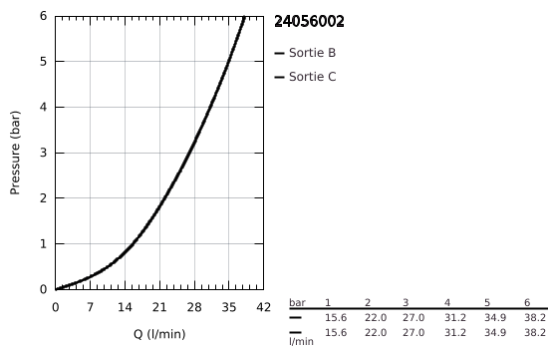

24 056 002 EURODISC COSMOPOLITAN MITIGEUR MONOCOMMANDE AVEC INVERSEUR 2 VOIES

DESCRIPTION DU PRODUIT

- Couleur: chromé
- à combiner impérativement avec GROHE Rapido SmartBox 35 604
- GROHE SilkMove: cartouche en céramique 46 mm
- finition GROHE LongLife
- rosace avec GROHE FastFixation (fixations cachées)
- rosace en métal, ajustable rétroactivement de 6°
- levier en métal
- inverseur automatique
- livré sans corps encastré 35 604 (à commander séparément)
- débit : sortie B = 27 l/min, sortie C = 27 l/min

24 056 002 EURODISC COSMOPOLITAN MITIGEUR MONOCOMMANDE AVEC INVERSEUR 2 VOIES

PIÈCES DE RECHANGE, juillet 2017 – maintenant

- 1: Levier (Numéro de commande 46743000)
 - 2: Rosace (Numéro de commande 48429000)
 - 3: Plaque de montage (Numéro de commande 48440000)
 - 4: Capuchon de recouvrement (Numéro de commande 02693000)
 - 5: Mécanisme d'inverseur (Numéro de commande 48442000)
 - 6: Cartouche (Numéro de commande 46048000)
 - 7: Clapet anti-retour (Numéro de commande 49085000)
 - 8: Joint 1/2" (Numéro de commande 48360000)
 - 9: Limiteur de température (Numéro de commande 46308000)*
 - 10: Protection DB (DIN EN1717) (Numéro de commande 14055000)*
 - 11: Set de rallonge universel pour mitigeurs monocommande, 25 mm (Numéro de commande 14056000)*
 - 12: Mécanisme d'inverseur (Numéro de commande 48444000)*
 - 13: Set de rallonge universel pour mitigeurs monocommande, 50 mm (Numéro de commande 14057000)*
 - 14: Mécanisme d'inverseur (Numéro de commande 48445000)*
- * Accessoires optionels