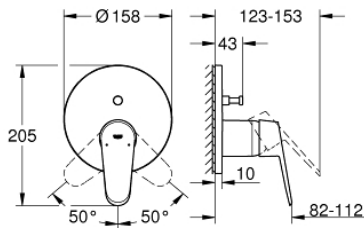

24 056 002 EURODISC COSMOPOLITAN MITIGEUR MONOCOMMANDE AVEC INVERSEUR 2 VOIES

DESCRIPTION DU PRODUIT

- Couleur: chromé
- à combiner impérativement avec GROHE Rapido SmartBox 35 604
- GROHE SilkMove: cartouche en céramique 46 mm
- finition GROHE LongLife
- rosace avec GROHE FastFixation (fixations cachées)
- rosace en métal, ajustable rétroactivement de 6°
- levier en métal
- inverseur automatique
- livré sans corps encastré 35 604 (à commander séparément)
- débit : sortie B = 27 l/min, sortie C = 27 l/min

24 056 002 EURODISC COSMOPOLITAN MITIGEUR MONOCOMMANDE AVEC INVERSEUR 2 VOIES

PIÈCES DE RECHANGE, juillet 2017 – maintenant

- 1: Levier (Numéro de commande 46743000)
 - 2: Rosace (Numéro de commande 48429000)
 - 3: Plaque de montage (Numéro de commande 48440000)
 - 4: Capuchon de recouvrement (Numéro de commande 02693000)
 - 5: Mécanisme d'inverseur (Numéro de commande 48442000)
 - 6: Cartouche (Numéro de commande 46048000)
 - 7: Clapet anti-retour (Numéro de commande 49085000)
 - 8: Joint 1/2" (Numéro de commande 48360000)
 - 9: Limiteur de température (Numéro de commande 46308000)*
 - 10: Protection DB (DIN EN1717) (Numéro de commande 14055000)*
 - 11: Set de rallonge universel pour mitigeurs monocommande, 25 mm (Numéro de commande 14056000)*
 - 12: Mécanisme d'inverseur (Numéro de commande 48444000)*
 - 13: Set de rallonge universel pour mitigeurs monocommande, 50 mm (Numéro de commande 14057000)*
 - 14: Mécanisme d'inverseur (Numéro de commande 48445000)*
- * Accessoires optionels