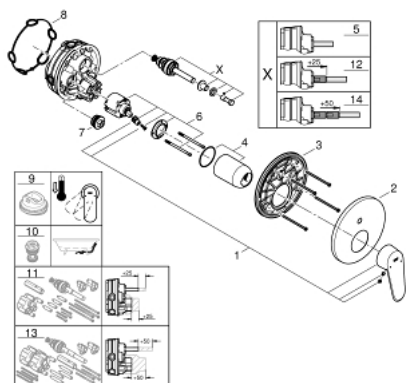

24 056 002 EURODISC COSMOPOLITAN MITIGEUR MONOCOMMANDE AVEC INVERSEUR 2 VOIES

DESCRIPTION DU PRODUIT

- Couleur: chromé
- à combiner impérativement avec GROHE Rapido SmartBox 35 604
- GROHE SilkMove: cartouche en céramique 46 mm
- finition GROHE LongLife
- rosace avec GROHE FastFixation (fixations cachées)
- rosace en métal, ajustable rétroactivement de 6°
- levier en métal
- inverseur automatique
- livré sans corps encastré 35 604 (à commander séparément)
- débit : sortie B = 27 l/min, sortie C = 27 l/min

24 056 002 EURODISC COSMOPOLITAN MITIGEUR MONOCOMMANDE AVEC INVERSEUR 2 VOIES

PIÈCES DE RECHANGE, juillet 2017 – maintenant

- 1: Levier (Numéro de commande 46743000)
 - 2: Rosace (Numéro de commande 48429000)
 - 3: Plaque de montage (Numéro de commande 48440000)
 - 4: Capuchon de recouvrement (Numéro de commande 02693000)
 - 5: Mécanisme d'inverseur (Numéro de commande 48442000)
 - 6: Cartouche (Numéro de commande 46048000)
 - 7: Clapet anti-retour (Numéro de commande 49085000)
 - 8: Joint 1/2" (Numéro de commande 48360000)
 - 9: Limiteur de température (Numéro de commande 46308000)*
 - 10: Protection DB (DIN EN1717) (Numéro de commande 14055000)*
 - 11: Set de rallonge universel pour mitigeurs monocommande, 25 mm (Numéro de commande 14056000)*
 - 12: Mécanisme d'inverseur (Numéro de commande 48444000)*
 - 13: Set de rallonge universel pour mitigeurs monocommande, 50 mm (Numéro de commande 14057000)*
 - 14: Mécanisme d'inverseur (Numéro de commande 48445000)*
- * Accessoires optionels