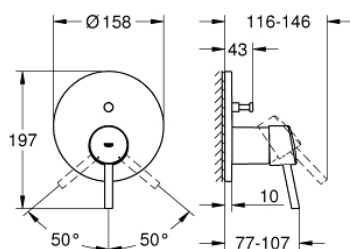

24 054 001 **CONCETTO EENGREEPS MENGKRAAN MET 2-WEG OMSTELLER**

PRODUCTOMSCHRIJVING

- Kleur: chroom
- alleen te gebruiken met ruwbouwset GROHE Rapido SmartBox 35 604
- GROHE SilkMove 46 mm cartouche met keramische schijven
- GROHE LongLife finish
- wandrozet met GROHE FastFixation (afgedekte rozet- en schachtdichting, afgedekte bevestiging)
- metalen rozet, na installatie 6° verstelbaar
- metalen hendel
- automatische 2-weg omstelling
- wordt geleverd zonder inbouwdeel 35 604 (apart te bestellen)
- doorstroming: uitgang B = 27 l/min, uitgang C = 27 l/min

24 054 001 **CONCETTO EENGREEPS MENGKRAAN MET 2-WEG OMSTELLER**

RESERVEONDERDELEN , juli 2017 – nu

- 1: Greep (Bestelnummer 46723000)
 - 2: Rozet (Bestelnummer 48429000)
 - 3: Montageplaat (Bestelnummer 48440000)
 - 4: Afdekkap
(Bestelnummer 06874000)
 - 5: Omstelling bad/douche (Bestelnummer 48442000)
 - 6: Cartouche (Bestelnummer 46048000)
 - 7: Terugslagklep (Bestelnummer 49085000)
 - 8: Dichting 1/2" (Bestelnummer 48360000)
 - 9: Temperatuurbegrenzer (Bestelnummer 46375000)*
 - 10: Terugstroombeveiligingscombinatie voor Talentofill (DIN EN1717) (Bestelnummer 14055000)*
 - 11: Universele verlengset voor eengreepsmengkranen, 25 mm (Bestelnummer 14056000)*
 - 12: Omstelling bad/douche (Bestelnummer 48444000)*
 - 13: Universele verlengset voor eengreepsmengkranen, 50 mm (Bestelnummer 14057000)*
 - 14: Omstelling bad/douche (Bestelnummer 48445000)*
- * Optionele accessoires