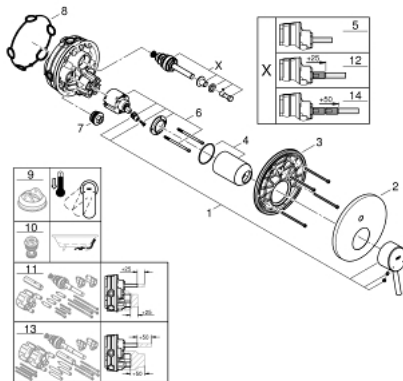

24 054 001 **CONCETTO EENGREEPS MENGKRAAN MET 2-WEG OMSTELLER**

PRODUCTOMSCHRIJVING

- Kleur: chroom
- alleen te gebruiken met ruwbouwset GROHE Rapido SmartBox 35 604
- GROHE SilkMove 46 mm cartouche met keramische schijven
- GROHE LongLife finish
- wandrozet met GROHE FastFixation (afgedekte rozet- en schachtdichting, afgedekte bevestiging)
- metalen rozet, na installatie 6° verstelbaar
- metalen hendel
- automatische 2-weg omstelling
- wordt geleverd zonder inbouwdeel 35 604 (apart te bestellen)
- doorstroming: uitgang B = 27 l/min, uitgang C = 27 l/min

24 054 001 **CONCETTO EENGREEPS MENGKRAAN MET 2-WEG OMSTELLER**

RESERVEONDERDELEN , juli 2017 – nu

- 1: Greep (Bestelnummer 46723000)
 - 2: Rozet (Bestelnummer 48429000)
 - 3: Montageplaat (Bestelnummer 48440000)
 - 4: Afdekkap
(Bestelnummer 06874000)
 - 5: Omstelling bad/douche (Bestelnummer 48442000)
 - 6: Cartouche (Bestelnummer 46048000)
 - 7: Terugslagklep (Bestelnummer 49085000)
 - 8: Dichting 1/2" (Bestelnummer 48360000)
 - 9: Temperatuurbegrenzer (Bestelnummer 46375000)*
 - 10: Terugstroombeveiligingscombinatie voor Talentofill (DIN EN1717) (Bestelnummer 14055000)*
 - 11: Universele verlengset voor eengreepsmengkranen, 25 mm (Bestelnummer 14056000)*
 - 12: Omstelling bad/douche (Bestelnummer 48444000)*
 - 13: Universele verlengset voor eengreepsmengkranen, 50 mm (Bestelnummer 14057000)*
 - 14: Omstelling bad/douche (Bestelnummer 48445000)*
- * Optionele accessoires