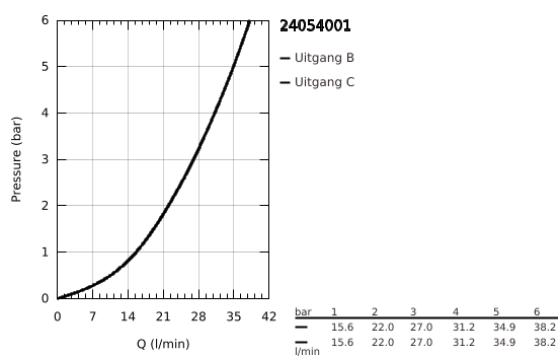

24 054 001 **CONCETTO EENGREEPS MENGKRAAN MET 2-WEG OMSTELLER**

PRODUCTOMSCHRIJVING

- Kleur: chroom
- alleen te gebruiken met ruwbouwset GROHE Rapido SmartBox 35 604
- GROHE SilkMove 46 mm cartouche met keramische schijven
- GROHE LongLife finish
- wandrozet met GROHE FastFixation (afgedekte rozet- en schachtdichting, afgedekte bevestiging)
- metalen rozet, na installatie 6° verstelbaar
- metalen hendel
- automatische 2-weg omstelling
- wordt geleverd zonder inbouwdeel 35 604 (apart te bestellen)
- doorstroming: uitgang B = 27 l/min, uitgang C = 27 l/min