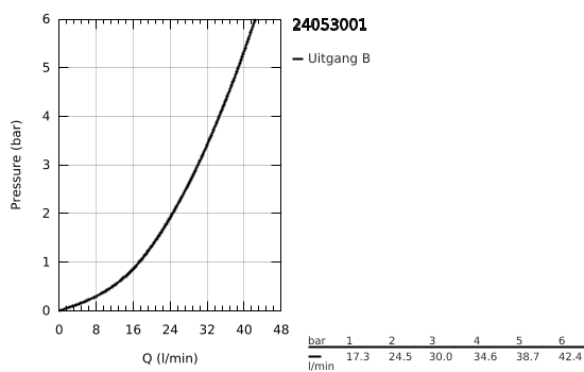

### PRODUCTOMSCHRIJVING

- Kleur: chroom
- alleen te gebruiken met ruwbouwset GROHE Rapido SmartBox 35 604
- GROHE SilkMove 46 mm cartouche met keramische schijven
- GROHE LongLife finish
- wandrozet met GROHE FastFixation (afgedekte rozet- en schachtdichting, afgedekte bevestiging)
- metalen rozet, na installatie 6° verstelbaar
- metalen hendel
- wordt geleverd zonder inbouwdeel 35 604 (apart te bestellen)
- doorstroming: uitgang B of C = 30 l/min