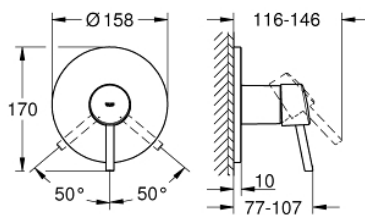

### PRODUCTOMSCHRIJVING

- Kleur: chroom
- alleen te gebruiken met ruwbouwset GROHE Rapido SmartBox 35 604
- GROHE SilkMove 46 mm cartouche met keramische schijven
- GROHE LongLife finish
- wandrozet met GROHE FastFixation (afgedekte rozet- en schachtdichting, afgedekte bevestiging)
- metalen rozet, na installatie 6° verstelbaar
- metalen hendel
- wordt geleverd zonder inbouwdeel 35 604 (apart te bestellen)
- doorstroming: uitgang B of C = 30 l/min