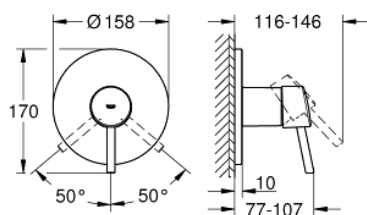

## 24 053 001 **CONCETTO SET DE FINITION POUR MITIGEUR MONOCOMMANDE, 1 SORTIE**

### DESCRIPTION DU PRODUIT

- Couleur: chromé
- à combiner impérativement avec GROHE Rapido SmartBox 35 604
- GROHE SilkMove: cartouche en céramique 46 mm
- finition GROHE LongLife
- rosace avec GROHE FastFixation (fixations cachées)
- rosace en métal, ajustable rétroactivement de 6°
- levier en métal
- livré sans corps encastré 35 604 (à commander séparément)
- débit : sortie B ou C = 30 l/min