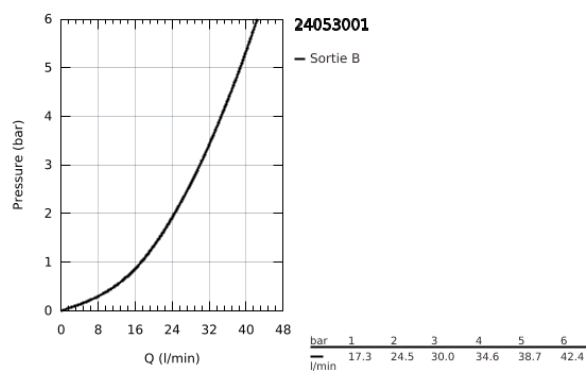

## 24 053 001 **CONCETTO SET DE FINITION POUR MITIGEUR MONOCOMMANDE, 1 SORTIE**

### DESCRIPTION DU PRODUIT

- Couleur: chromé
- à combiner impérativement avec GROHE Rapido SmartBox 35 604
- GROHE SilkMove: cartouche en céramique 46 mm
- finition GROHE LongLife
- rosace avec GROHE FastFixation (fixations cachées)
- rosace en métal, ajustable rétroactivement de 6°
- levier en métal
- livré sans corps encastré 35 604 (à commander séparément)
- débit : sortie B ou C = 30 l/min